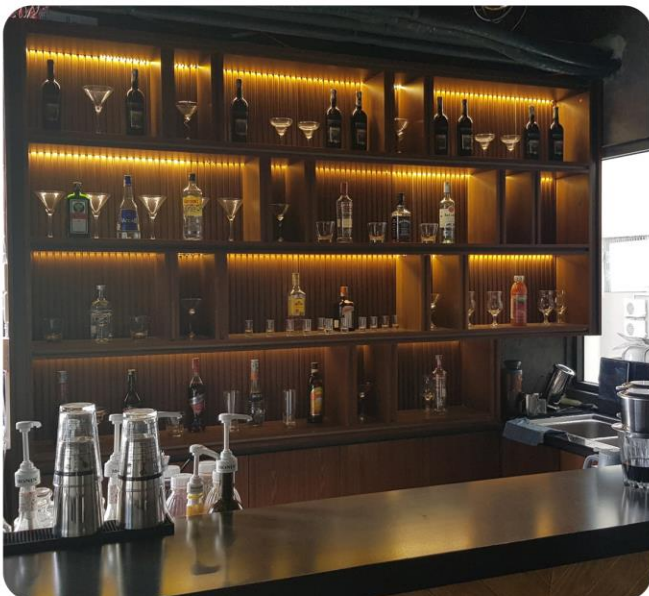

BY THE SEA SPA - ĐÀ NẴNG