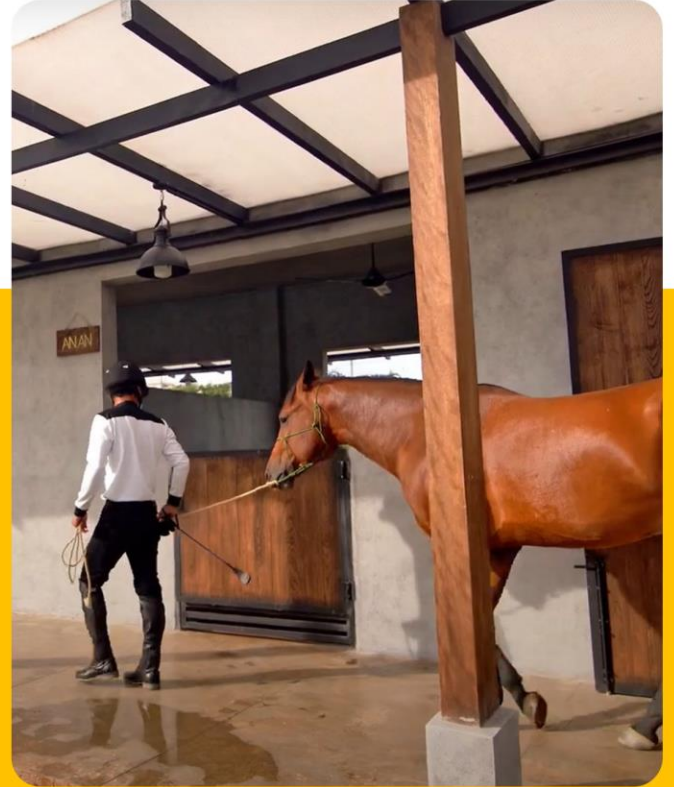

DỰ ÁN TIÊU BIỂU