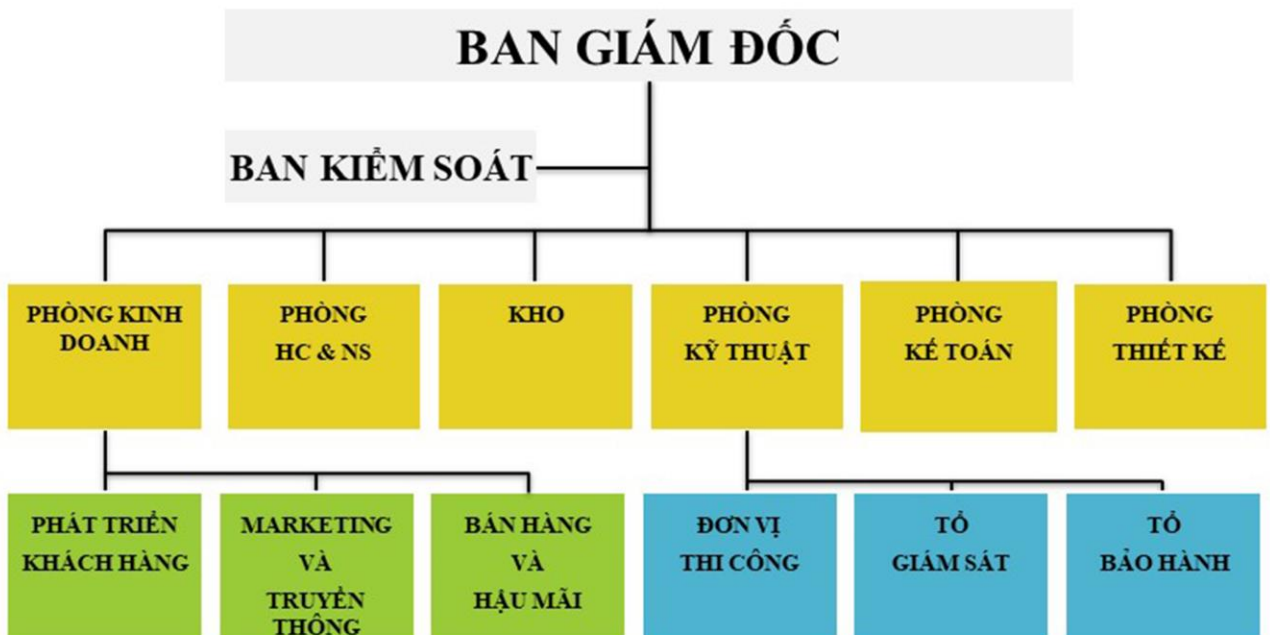

2	NGUYỄN NGỌC YẾN VY	Việt Nam	45 Nguyễn Thị Minh Khai, Phường Thắng Lợi, TP. Buôn Ma Thuột, Tỉnh Đắk Lắk, Việt Nam	1.000.000.000	14,290	066187002550	

5. Người đại diện theo pháp luật của công ty
* Họ và tên: NGUYỄN NGỌC YẾN VY Giới tính: Nữ
Chức danh: Giám đốc
Sinh ngày: 15/05/1987 Dân tộc: Kinh Quốc tịch: Việt Nam
Loại giấy tờ pháp lý của cá nhân: Thẻ căn cước công dân
Số giấy tờ pháp lý của cá nhân: 066187002550
Ngày cấp: 19/04/2021 Nơi cấp: Cục Trưởng Cục Cảnh Sát Quản Lý Hành Chính Về Trật Tự Xã Hội

Địa chỉ thường trú: 45 Nguyễn Thị Minh Khai, Phường Thắng Lợi, TP. Buôn Ma Thuột, Tỉnh Đắk Lắk, Việt Nam
Địa chỉ liên lạc: 45 Nguyễn Thị Minh Khai, Phường Thắng Lợi, TP. Buôn Ma Thuột, Tỉnh Đắk Lắk, Việt Nam

TRƯỞNG PHÒNG
PHÒNG ĐĂNG KÝ KINH DOANH
Nguyễn Thị Nga

SƠ ĐỒ TỔ CHỨC