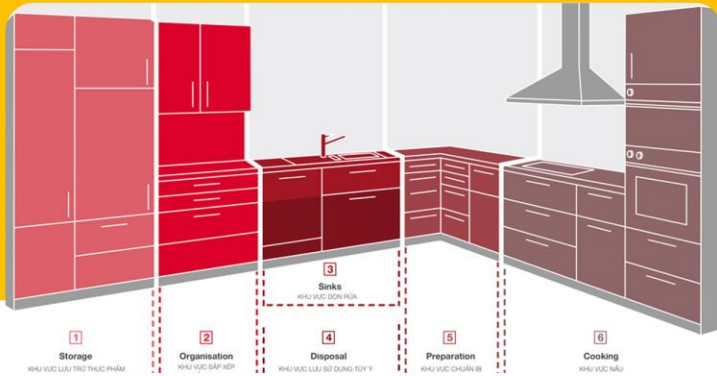

NHỮNG ĐIỀU KHÁC BIỆT