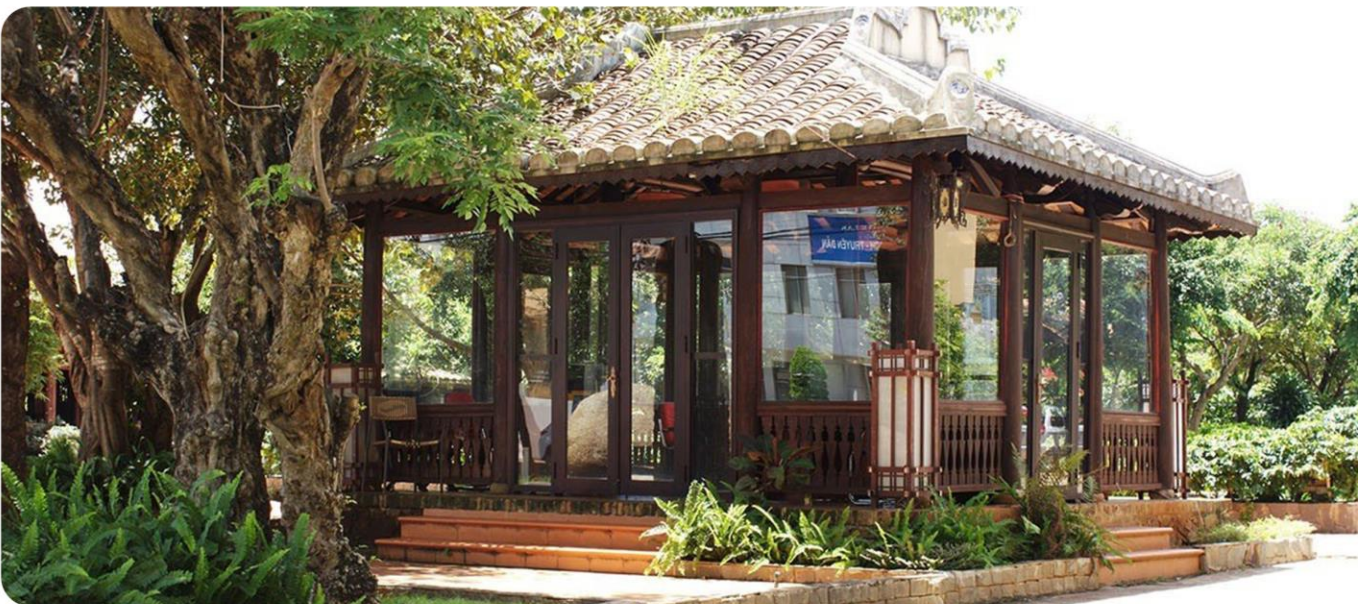

LÀNG CÀ PHÊ TRUNG NGUYÊN