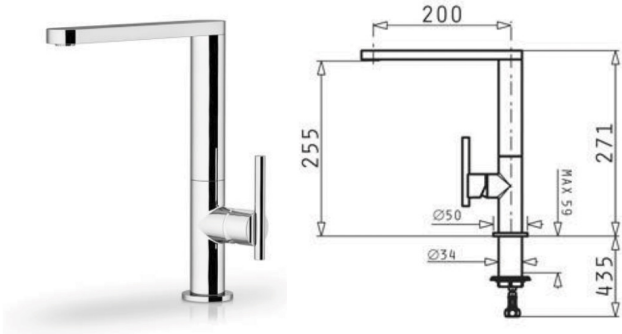

Vòi bếp

HMH.090911701 - Grazia