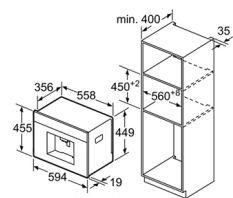

MÁY PHA CÀ PHÊ ÂM TỬ HMH.CTL636ES1

Giá (đã bao gồm VAT): 83.700.000 VND

Đặc tính sản phẩm

- Thiết kế Series 8 với vòng xuyên và màn hình TFT
- Cappuccino: Có thể pha cùng lúc 2 cốc cà phê
- 12 chương trình pha chế
- MyCoffee: có thể lưu trữ 8 cài đặt pha chế theo sở thích cá nhân
- AromaDouble Shot: Pha cà phê cực mạnh với ít vị đắng hơn nhờ 2 quá trình xay và pha
- Làm sạch bằng hơi nước tự động giúp vệ sinh hoàn toàn hệ thống sữa
- Bơm nước với áp suất 19 bar
- Khay đặt ly có thể thay đổi chiều cao
- Giảm thời gian gia nhiệt: Nhanh nhất là cốc đầu tiên
- Calc'n'Clean: Chương trình làm sạch và tẩy cặn tự động

Chức năng an toàn

- Khóa trẻ em
- Khóa trong các trường hợp sau: Nếu đầu phun bị tắc, khay chứa nước tràn đầy, nếu thiếu vòi phun sữa, hết nước trong bình chứa, nếu không lắp bình chứa nước

Thông số kĩ thuật

- Tổng công suất 1.6 kW
- Hiệu điện thế: 220-240 V
- Tần số: 50/60 Hz, 10 A
- Kích thước sản phẩm: 455C x 594R x 375S mm
- Kích thước lắp đặt: 449C x 558R x 356S mm