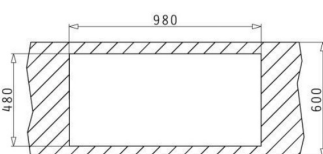

Giá (đã bao gồm VAT): 7.500.000 VND

Đặc tính sản phẩm

- Chất liệu: Đá Granite
- Màu sắc: 3
- Thiết kế: 1 hộc
- Chiều rộng tủ tối thiểu: 60 cm
- Lắp đặt: Lắp nổi trên bề mặt bếp
- Kích thước chậu: 1000D x 500R mm
- Kích thước bồn: 495 x 415 x 205mm
- Kích thước cắt đá: 980D x 480R mm
- Đóng gói: 1 bộ tiêu chuẩn (kèm siphon)