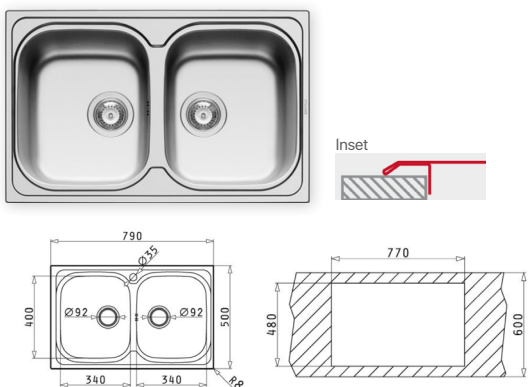

AMALTIA (79X50) 2B
HMH.107121001

Giá (đã bao gồm VAT): 5.110.000 VND

Đặc tính sản phẩm

- Chất liệu: Thép không gỉ
- Hoàn thiện bề mặt: Lanh (dạng đan sợi)
- Thiết kế: 2 hộc
- Chiều rộng tủ tối thiểu: 80 cm
- Lắp đặt: Lắp nổi trên bề mặt bếp
- Kích thước chậu: 790D x 500R mm
- Kích thước bồn: 340 x 400 x 190mm / 340 x 400 x 190mm
- Kích thước cắt đá: 770Dx480R mm
- Đóng gói: 1 bộ tiêu chuẩn (kèm siphon)