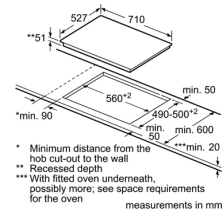

BẾP TỪ 3 VÙNG NẤU - 70CM HMH.PID775DC1E

Giá (đã bao gồm VAT): 32.500.000 VND	
Đặc tính sản phẩm	3 vùng nấu cảm ứng từ - Vùng nấu bên trái: 1 x Ø 210; 260; 320 mm, 2.2; 2.6; 3.3 kW - Vùng nấu sau bên phải: 1 x Ø 145 mm, 1.4 kW - Vùng nấu trước bên phải: 1 x Ø 210 mm, 1.8 kW - Mặt gốm thủy tinh Schott, vát 2 cạnh trước và sau, viền inox 2 cạnh bên và phía dưới. - Công nghệ điều khiển "DirectSelect" với 17 mức gia nhiệt - Chức năng gia nhiệt nhanh - Cảm biến chiên giúp tối ưu hóa quá trình nấu ăn, chức năng giữ ấm - Tự nhận diện nồi chảo - Hẹn giờ đến 99 phút, đếm thời gian
Chức năng an toàn	- Khóa trẻ em - Tự tắt khi không sử dụng và khi quá nhiệt - Hiển thị nhiệt dư H/h - An toàn khi tràn
Thông số kĩ thuật	- Tổng công suất: 7.4 kW - Hiệu điện thế: 220 - 240V - Tần số: 50/60 Hz, 16A - Chiều dài dây cáp: 1.1 m, không kèm đầu cắm - Kích thước sản phẩm: 710R x 527S x 51C mm - Kích thước học bếp: 560-562R x 490-500S x 51C mm