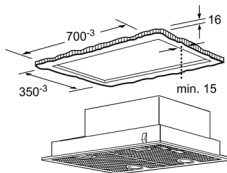

MÁY HÚT MÙI ÂM TỬ - 73CM HMH.DHL755BL