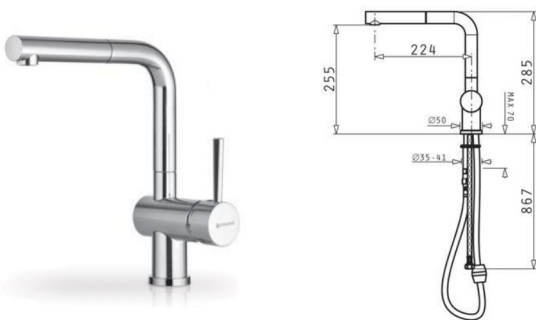

### Đặc tính sản phẩm

- Vòi bếp nóng lạnh
- Chất liệu đồng
- Bề mặt hoàn thiện: Chrome
- Bộ chia nước bằng đĩa sứ

HMH.096700201 - Aladia

Giá (đã bao gồm VAT): 9.810.000 VND