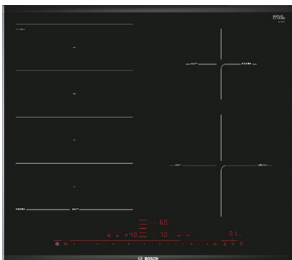

BẾP TỪ KẾT HỢP 2 VÙNG NẤU - 60CM HMH.PXE675DC1E

Giá (đã bao gồm VAT): 29.800.000 VND	
Đặc tính sản phẩm	3 vùng nấu cảm ứng từ - Vùng nấu bên trái: 1 x Ø 210/ 260/ 320 mm, 2.2/ 2.6/ 3.3 KW (có thể tăng đến 4.4 KW) - Vùng nấu sau bên phải: 1 x Ø 145 mm, 1.4 KW (có thể tăng đến 2.2 KW) - Vùng nấu trước bên phải: 1 x Ø 210 mm, 2.2 KW (có thể tăng đến 3.7 KW) - Mặt gốm thủy tinh Schott, vát nghiêng 4 cạnh - Công nghệ điều khiển "DirectSelect" với 17 mức gia nhiệt - Chức năng gia nhiệt nhanh, giữ ấm thực phẩm, cảm biến chiên - Tự nhận diện nổi chảo - Hẹn giờ đến 99 phút
Chức năng an toàn	- Khóa trẻ em - Tự tắt khi không sử dụng và khi quá nhiệt - Hiển thị nhiệt dư H/h - An toàn khi tràn
Thông số kỹ thuật	- Tổng công suất: 7.4 kW - Hiệu điện thế: 220 - 240V - Tần số: 50/60 Hz, 32A - Chiều dài dây cáp: 1.1 m, không kèm đầu cắm - Kích thước sản phẩm: 592R x 522S x 51C mm - Kích thước học bếp: 560-562R x 490-502S x 51C mm

Giá (đã bao gồm VAT): 30.000.000 VND	
Đặc tính sản phẩm	3 vùng nấu cảm ứng từ - Vùng nấu lớn bên trái: 1 x Ø 280 mm, 2.6 KW 1 vùng nấu lớn kết hợp: 180 x 388 mm, 3.6 KW - Mặt gốm thủy tinh Schott, vát cạnh trước - Công nghệ điều khiển "DirectSelect" với 17 mức gia nhiệt - Chức năng gia nhiệt nhanh - Tự nhận diện nổi chảo - Chức năng kết hợp vùng nấu: cho phép sử dụng những nồi/ đĩa nướng hình chữ nhật hoặc kích thước lớn trên 2 vùng nấu có thể kết hợp với nhau - Hẹn giờ đến 99 phút
Chức năng an toàn	- Khóa trẻ em - Tự tắt khi không sử dụng và khi quá nhiệt - Hiển thị nhiệt dư H/h - An toàn khi tràn
Thông số kỹ thuật	- Tổng công suất: 7.4 kW - Hiệu điện thế: 220 - 240V - Tần số: 50/60 Hz, 32 A - Chiều dài dây cáp: 1.1 m, không kèm đầu cắm - Kích thước sản phẩm: 592R x 522S x 51C mm - Kích thước học bếp: 560-562R x 490-502S x 59C mm

Giá (đã bao gồm VAT): 36.600.000 VND	
Đặc tính sản phẩm	4 vùng nấu cảm ứng từ, có thể kết hợp 2 vùng nấu nhỏ bên trái thành một vùng nấu lớn - Vùng nấu bên trái: 1 x Ø 380 x 240mm, 3.3 KW (có thể tăng đến 3.7 KW); hoặc 2 x Ø 190mm, 2.2 KW (có thể tăng đến 3.7 KW) - Vùng nấu sau bên phải: 1 x Ø 145 mm, 1.4 KW (có thể tăng đến 2.2 KW) - Vùng nấu trước bên phải: 1 x Ø 210 mm, 2.2 KW (có thể tăng đến 3.7 KW) - Mặt gốm thủy tinh Schott, vát cạnh trước, viền inox 2 cạnh bên - Công nghệ điều khiển "DirectSelect" với 17 mức gia nhiệt, cảm biến chiên - Chức năng gia nhiệt nhanh, giữ ấm thực phẩm - Tự nhận diện nổi chảo - Hẹn giờ đến 99 phút
Chức năng an toàn	- Khóa trẻ em - Tự tắt khi không sử dụng và khi quá nhiệt - Hiển thị nhiệt dư H/h - An toàn khi tràn
Thông số kỹ thuật	- Tổng công suất: 7.4 kW - Hiệu điện thế: 220 - 240V - Tần số: 50/60 Hz, 32A - Chiều dài dây cáp: 1.1 m, không kèm đầu cắm - Kích thước sản phẩm: 606R x 522S x 51C mm - Kích thước học bếp: 560-562R x 490-502S x 59C mm