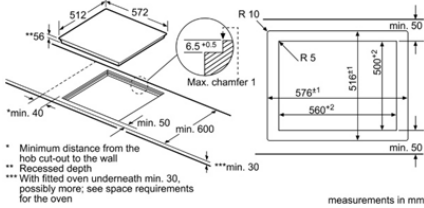

Bếp

BẾP TỪ 4 VÙNG NẤU, MÀN HÌNH TFT - 60CM HMH.PXY601JW1E

Giá (đã bao gồm VAT): 56.600.000 VND	
Đặc tính sản phẩm	4 vùng nấu cảm ứng từ, có thể kết hợp 2 vùng nấu nhỏ bên trái hoặc 2 vùng nấu nhỏ bên phải thành một vùng nấu lớn - Màn hình hiển thị TFT, điều khiển cảm ứng toàn phần - Home connect kết nối điều khiển với các thiết bị di động - Vùng nấu lớn: 2 x Ø 380 x 230mm, 3.3 KW (có thể tăng đến 3.7 KW) - Mặt gốm thủy tinh Schott - Thiết kế độc đáo với kiểu lắp đặt bằng mặt bếp - Chức năng gia nhiệt nhanh, giữ ấm thực phẩm - Tự nhận diện nồi chảo - Hẹn giờ đến 99 phút
Chức năng an toàn	- Khóa trẻ em - Tự tắt khi không sử dụng và khi quá nhiệt - Hiển thị nhiệt dư H/h - An toàn khi tràn
Thông số kĩ thuật	- Tổng công suất: 7.4 kW - Hiệu điện thế: 220 - 240V - Tần số: 50/60 Hz, 32A - Chiều dài dây cáp: 1.1 m, không kèm đầu cắm - Kích thước sản phẩm: 572R x 512S x 56C mm - Lắp bằng mặt bếp: - Kích thước học bếp: 560-576R x 500-516S x 56C mm