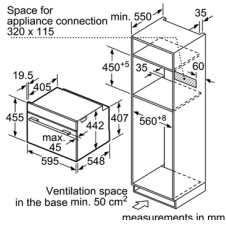

Lò kết hợp

LÒ NƯỚNG KẾT HỢP VI SÓNG - 45CM HMH.CMG633BS1B

LÒ HẤP - 45CM HMH.CDG634BS1