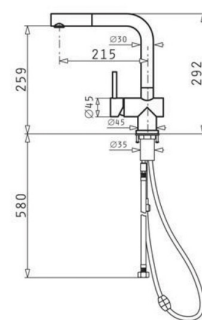

HMH.090911101 - Capriccio Fusion

Giá (đã bao gồm VAT): 7.910.000 VND

Đặc tính sản phẩm

- ▸ Vòi bếp nóng lạnh
- ▸ Chất liệu đồng
- ▸ Bề mặt hoàn thiện: Inox
- ▸ Bộ chia nước bằng đĩa sứ
- ▸ Đầu vòi có thể kéo dài