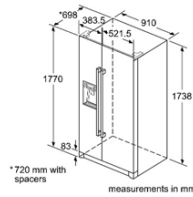

TỦ LẠNH 2 CẢNH SIDE BY SIDE HMH.KAG90AI20G

Giá (đã bao gồm VAT): 82.900.000 VND

Đặc tính sản phẩm

- Công nghệ Variolnverter tiết kiệm năng lượng theo tiêu chuẩn Châu Âu: A+
- Cấp nước trực tiếp thông qua một ống nối với hệ thống nước gia dụng, ngăn lấy đá và lấy nước ngoài tiện dụng. Đèn LED bên trong và tại ngăn lấy đá
- Dung tích lên đến 522L
- Thiết kế sang trọng với bề mặt Inox hạn chế bám vân tay và trầy xước

- Màn hình điều khiển với các nút bấm được thiết kế tinh tế và dễ sử dụng
- Homebar phía bên cánh phải mang đến sự tiện dụng tối đa khi cần thao tác với các loại thực phẩm/đồ uống có kích thước nhỏ
- Bộ lọc than hoạt tính kèm theo mang lại chất lượng nước uống và đá đảm bảo an toàn vệ sinh trong quá trình sử dụng

Chức năng an toàn

- Điều khiển nhiệt độ ngăn đông và ngăn mát riêng biệt
- Âm báo khi thời gian mở cửa quá 30 giây

- Chức năng khóa an toàn trẻ em
- Các kệ kính cường lực chịu tải trọng cao

Thông số kỹ thuật

- Màu: Inox
- Trọng lượng: 103 kg
- Độ ồn: 43 dB
- Công suất: 374 W

- Hiệu điện thế: 220 – 240 V
- Tần số: 50/60 Hz
- Áp lực nước yêu cầu 1 - 3 bar
- Kích thước: 1770C x 910R x 720S mm