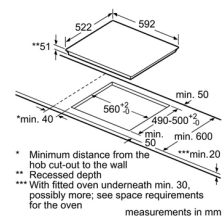

BẾP TỪ 3 VÙNG NẤU - 60CM HMH.PID631BB1E