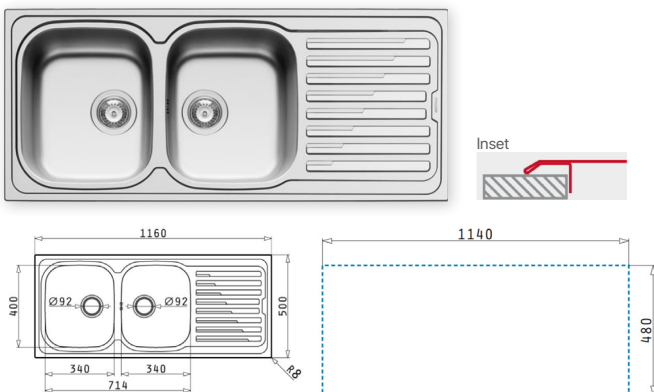

AMALTIA (116X50) 2B 1D
HMH.107119201

Giá (đã bao gồm VAT): 5.210.000 VND

Đặc tính sản phẩm

- Chất liệu: Thép không gỉ
- Hoàn thiện bề mặt: Lanh (dạng đan sợi)
- Thiết kế: 2 hộc
- Chiều rộng tủ tối thiểu: 80 cm
- Lắp đặt: Lắp nổi trên bề mặt bếp
- Kích thước chậu: 1160D x 500R mm
- Kích thước bồn: 340 x 400 x 190mm / 340 x 400 x 190mm
- Kích thước cắt đá: 1140Dx480R mm
- Đóng gói: 1 bộ tiêu chuẩn (kèm siphon)