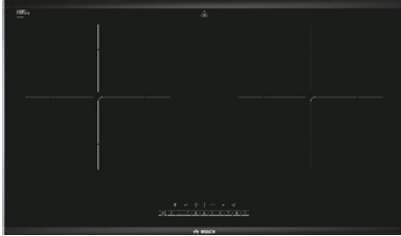

Bếp

BẾP TỪ 2 VÙNG NẤU - 78CM HMH.PPI82560MS