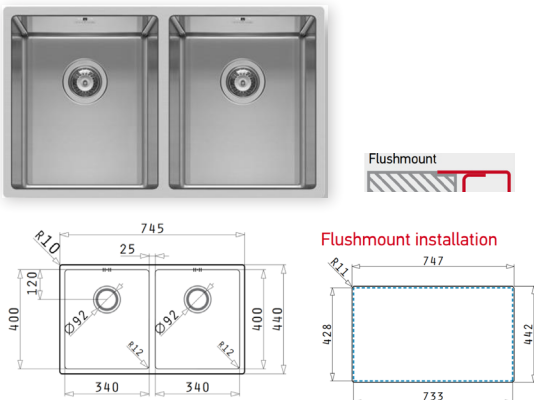

ASTRIS (74,5X44) 2B
HMH.101031301

Giá (đã bao gồm VAT): 19.520.000 VND

Đặc tính sản phẩm

- Chất liệu: Thép không gỉ
- Hoàn thiện bề mặt: Inox xước
- Thiết kế: 2 hộc
- Chiều rộng tủ tối thiểu: 80 cm
- Lắp đặt: Lắp bằng mặt bếp
- Kích thước chậu: 745D x 440R mm
- Kích thước bồn: 340 x 400 x 200mm / 340 x 400 x 200mm
- Kích thước cắt đá: Lắp bằng mặt bếp: ảnh bên
- Đóng gói: 1 bộ tiêu chuẩn (kèm siphon)