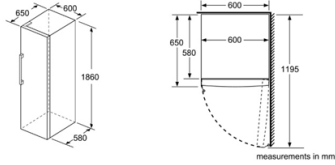

TỦ ĐÔNG ĐƠN 1 CẢNH ĐỘC LẬP HMH.GSN36VI3P

measurements in mm

	Giá (đã bao gồm VAT): 54.100.000 VND	
Đặc tính sản phẩm	- Thiết kế độc lập với cửa màu Inox hạn chế bám vân tay và trầy xước - Cửa có thể lắp đặt đảo chiều, dễ dàng vệ sinh - Công nghệ vận hành tiết kiệm năng lượng theo tiêu chuẩn Châu Âu: A++ - Hệ thống đèn LED chiếu sáng bên trong 4 Ngăn kéo trong suốt, thể tích lớn - Không đóng tuyết - Dung tích lên đến 255L - Bảng điều khiển nút nhấn	
Chức năng an toàn	Các kệ kính cường lực chịu tải trọng cao	
Thông số kỹ thuật	- Màu: Inox - Trọng lượng: 75 kg - Độ ồn: 42 dB - Công suất: 90W - Điện năng tiêu thụ: 237 kWh/năm - Hiệu điện thế: 220 – 240V - Cường độ: 10A; Tần số: 50Hz - Kích thước: 1860C x 600R x 650S mm	

Tủ ướp rượu

TỦ ƯỚP RƯỢU HMH.KSW38940