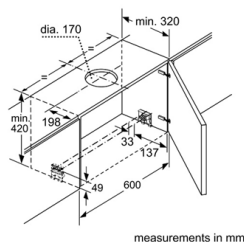

MÁY HÙI ÂM TỬ - 60CM HMH.DFS067J50B

Giá (đã bao gồm VAT): 8.300.000 VND	
Đặc tính sản phẩm	▶ Thiết kế âm tủ ▶ Mặt inox ▶ Công suất hút tối đa theo tiêu chuẩn châu Âu DIN/EN 61591: 380 m³/h ▶ 3 mức công suất hút, độ ồn 70 dB ▶ Điều khiển bằng nút nhấn ▶ Hệ thống chiếu sáng bằng đèn halogen 2 x 20 W
Chức năng an toàn	▶ Tự tắt khi trượt vào ▶ Tấm lưới lọc có thể rửa bằng máy rửa chén
Thông số kĩ thuật	▶ Tổng công suất: 186 W ▶ Hiệu điện thế: 220 - 240V, Tần số: 50/60 Hz, 10 A ▶ Chiều dài dây cáp: 175cm, không kèm đầu cắm ▶ Kích thước sản phẩm 60cm: 598R x 300S x 180C mm

Giá (đã bao gồm VAT): 9.300.000 VND	
Đặc tính sản phẩm	▶ Thiết kế âm tủ ▶ Mặt inox ▶ Công suất hút tối đa theo tiêu chuẩn châu Âu DIN/EN 61591: 380 m³/h ▶ 3 mức công suất hút, độ ồn 70 dB ▶ Điều khiển bằng nút nhấn ▶ Hệ thống chiếu sáng bằng đèn halogen 2 x 20 W
Chức năng an toàn	▶ Tự tắt khi trượt vào ▶ Tấm lưới lọc có thể rửa bằng máy rửa chén
Thông số kĩ thuật	▶ Tổng công suất: 186 W ▶ Hiệu điện thế: 220 - 240V, Tần số: 50/60 Hz, 10 A ▶ Chiều dài dây cáp: 175cm, không kèm đầu cắm ▶ Kích thước sản phẩm 90cm: 898R x 300S x 180C mm

Giá (đã bao gồm VAT): 30.000.000 VND	
Đặc tính sản phẩm	▶ Thiết kế âm tủ ▶ Mặt inox kết hợp bảng điều khiển cảm ứng ▶ Công suất hút tối đa theo tiêu chuẩn châu Âu DIN/EN 61591: 700 m³/h ▶ Công nghệ động cơ không chổi than, độ ồn thấp, tuổi thọ cao ▶ 3 mức công suất hút và 2 mức tăng cường ▶ Hoạt động siêu yên tĩnh với độ ồn chỉ 40 dB ▶ Điều khiển cảm ứng hiện đại ▶ Hệ thống chiếu sáng bằng đèn LED tiết kiệm điện năng tối đa và cung cấp ánh sáng hiệu quả hơn ▶ Tiết kiệm năng lượng theo tiêu chuẩn Châu Âu: A
Chức năng an toàn	▶ Tự tắt khi trượt vào ▶ Tấm lưới lọc có thể rửa bằng máy rửa chén
Thông số kĩ thuật	▶ Tổng công suất: 146 W ▶ Hiệu điện thế: 220 - 240V, Tần số: 50/60 Hz, 10 A ▶ Chiều dài dây cáp: 175cm, không kèm đầu cắm ▶ Kích thước sản phẩm: 598R x 290S x 426C mm