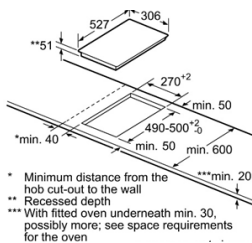

BẾP TỪ DOMINO - 30CM HMH.PIB375FB1E

Giá (đã bao gồm VAT): 22.100.000 VNĐ

Đặc tính sản phẩm

- 2 vùng nấu cảm ứng từ
- Vùng nấu sau: 1 x Ø 145 mm, 1.4 KW (có thể tăng đến 2.2 KW)
- Vùng nấu trước: 1 x Ø 210 mm, 2.2 KW (có thể tăng đến 3.7 KW)
- Mặt gốm thủy tinh Schott, vít cạnh trước
- Công nghệ điều khiển "DirectSelect" với 17 mức gia nhiệt
- Chức năng khởi động nhanh
- Tự nhận diện nồi chảo
- Hẹn giờ đến 99 phút

Chức năng an toàn

- Khóa trẻ em
- Tự tắt khi không sử dụng và khi quá nhiệt
- Hiển thị nhiệt dư H/h
- An toàn khi tràn

Thông số kĩ thuật

- Tổng công suất: 3.7 kW
- Hiệu điện thế: 220 - 240V
- Tần số: 50/60 Hz, 16A
- Chiều dài dây cáp: 1.1 m, không kèm đầu cắm
- Kích thước sản phẩm: 306R x 527S x 51C mm
- Kích thước hộc bếp: 270-272R x 490-500S x 59C mm