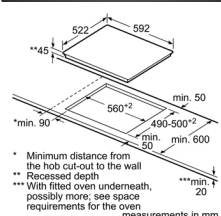

BẾP ĐIỆN 3 VÙNG NẤU 60CM HMH.PKK651FP1E