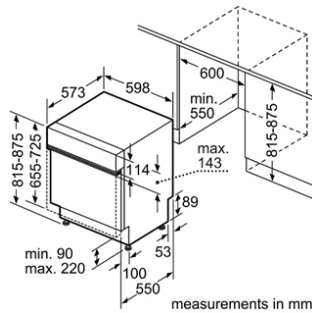

Máy rửa chén âm tủ

MÁY RỬA CHÉN BÁN ÂM - 60CM HMH.SMI46MS03E

measurements in mm

MÁY RỬA CHÉN ÂM TOÀN PHẦN - 60CM HMH.SMV46MX03E