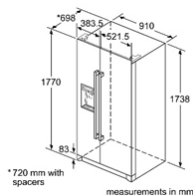

HMH.KAI90VI20G

Giá (đã bao gồm VAT): 83.600.000 VND

Đặc tính sản phẩm

- Công nghệ Variolnverter tiết kiệm năng lượng theo tiêu chuẩn Châu Âu: A+
- Cấp nước trực tiếp, ngăn lấy đá và lấy nước ngoài tiện dụng. Đèn LED bên trong và tại ngăn lấy đá
- Dung tích lên đến 522L
- Thiết kế sang trọng với bề mặt Inox hạn chế bám vân tay và trầy xước
- Màn hình điều khiển với các nút bấm được thiết kế tinh tế và dễ sử dụng
- Thể tích ngăn chứa nước bên trong lên đến 4 lít

Chức năng an toàn

- Điều khiển nhiệt độ ngăn đông và ngăn mát riêng biệt
- Âm báo khi thời gian mở cửa quá 30 giây

- Chức năng khóa an toàn trẻ em
- Các kệ kính cường lực chịu tải trọng cao

Thông số kỹ thuật

- Màu: Inox
- Trọng lượng: 103 kg
- Độ ồn: 43 dB
- Công suất: 374 W

- Hiệu điện thế: 220 – 240 V
- Tần số: 50/60 Hz
- Kích thước: 1770C x 910R x 720S mm