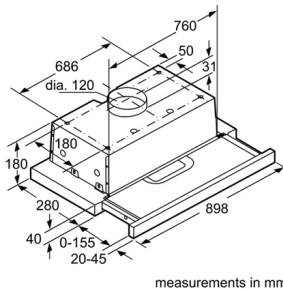

MÁY HÚT MÙI ÂM TỬ - 90CM HMH.DHI923GSG