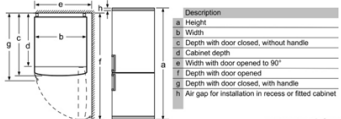

measurements in mm

Giá (đã bao gồm VAT): 26.300.000 VND	
Đặc tính sản phẩm	- Thiết kế độc lập với cửa màu trắng - Cửa có thể lắp đặt đảo chiều, dễ dàng vệ sinh - Công nghệ vận hành tiết kiệm năng lượng theo tiêu chuẩn Châu Âu: A+ - Thiết kế hiện đại với tay nắm ẩn vào trong cánh. Hệ thống đèn LED chiếu sáng bên trong. - Dung tích lên đến 279L - Công nghệ làm lạnh MultiAirflow tăng hiệu quả và tận dụng tối đa luồng khí lạnh - Bảng điều khiển điện tử - Ngăn chứa MultiBox giúp việc lưu trữ rau quả, thực phẩm trở nên dễ dàng và thuận tiện hơn - Ngăn đông tiêu chuẩn 4 sao giúp việc lưu trữ được lâu hơn và hạn chế đến thấp nhất thất thoát dưỡng chất trong thực phẩm
Chức năng an toàn	Các kệ kính cường lực chịu tải trọng cao
Thông số kỹ thuật	- Màu: Inox; Trọng lượng: 61 kg - Độ ồn: 42 dB - Công suất: 100W - Điện năng tiêu thụ: 290 kWh/năm - Hiệu điện thế: 220 – 240V - Cường độ: 10A; Tần số: 50Hz - Kích thước: 1760C x 600R x 660S mm

Giá (đã bao gồm VAT): 27.300.000 VND	
Đặc tính sản phẩm	- Thiết kế độc lập với cửa màu inox hạn chế bám vân tay và trầy xước - Cửa có thể lắp đặt đảo chiều, dễ dàng vệ sinh - Công nghệ vận hành tiết kiệm năng lượng theo tiêu chuẩn Châu Âu: A+ - Thiết kế hiện đại với tay nắm ẩn vào trong cánh. Hệ thống đèn LED chiếu sáng bên trong. - Dung tích lên đến 279L - Công nghệ làm lạnh MultiAirflow tăng hiệu quả và tận dụng tối đa luồng khí lạnh - Bảng điều khiển điện tử - Ngăn chứa MultiBox giúp việc lưu trữ rau quả, thực phẩm trở nên dễ dàng và thuận tiện hơn - Ngăn đông tiêu chuẩn 4 sao giúp việc lưu trữ được lâu hơn và hạn chế đến thấp nhất thất thoát dưỡng chất trong thực phẩm
Chức năng an toàn	Các kệ kính cường lực chịu tải trọng cao
Thông số kỹ thuật	- Màu: Inox; Trọng lượng: 61 kg - Độ ồn: 42 dB - Công suất: 100W - Điện năng tiêu thụ: 290 kWh/năm - Hiệu điện thế: 220 – 240V - Cường độ: 10A; Tần số: 50Hz - Kích thước: 1760C x 600R x 660S mm

Giá (đã bao gồm VAT): 62.400.000 VND	
Đặc tính sản phẩm	- Thiết kế độc lập với mặt kính đen sang trọng - Cửa có thể lắp đặt đảo chiều, dễ dàng vệ sinh - Công nghệ vận hành tiết kiệm năng lượng theo tiêu chuẩn Châu Âu: A+++ - Thiết kế hiện đại với tay nắm ẩn vào trong cánh. Hệ thống đèn LED chiếu sáng bên trong. - Dung tích lên đến 559L - Công nghệ làm lạnh MultiAirflow tăng hiệu quả và tận dụng tối đa luồng khí lạnh - Bảng điều khiển cảm ứng - Ngăn chứa MultiBox giúp việc lưu trữ rau quả, thực phẩm trở nên dễ dàng và thuận tiện hơn - Ngăn đông tiêu chuẩn 4 sao giúp việc lưu trữ được lâu hơn và hạn chế đến thấp nhất thất thoát dưỡng chất trong thực phẩm
Chức năng an toàn	- Điều khiển nhiệt độ ngăn đông và ngăn mát riêng biệt - Âm báo khi thời gian mở cửa quá 30 giây - Chức năng khóa an toàn trẻ em - Các kệ kính cường lực chịu tải trọng cao
Thông số kỹ thuật	- Màu: Cửa kính màu đen - Trọng lượng: 105 kg - Độ ồn: 42 dB - Công suất: 100W - Điện năng tiêu thụ: 394 kWh/năm - Hiệu điện thế: 220 – 240V - Cường độ: 10A; Tần số: 50Hz - Kích thước: 1930C x 700R x 800S mm