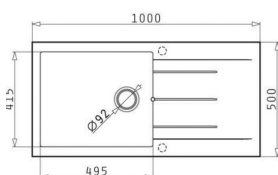

Giá (đã bao gồm VAT): 7.500.000 VND

Đặc tính sản phẩm

- Chất liệu: Đá Granite
- Màu sắc: 3
- Thiết kế: 1 hộc
- Chiều rộng tủ tối thiểu: 60 cm
- Lắp đặt: Lắp nổi trên bề mặt bếp
- Kích thước chậu: 1000D x 500R mm
- Kích thước bồn: 495 x 415 x 205mm
- Kích thước cắt đá: 980D x 480R mm
- Đóng gói: 1 bộ tiêu chuẩn (kèm siphon)