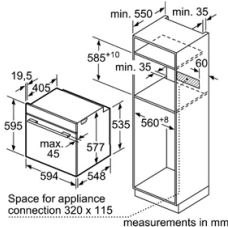

LÒ NƯỚNG ÂM TỬ 71L - 60CM HMH.HBG633BS1A

Giá (đã bao gồm VAT): 35.600.000 VND

Đặc tính sản phẩm

- Dung tích lò: 71 lít
- 10 phương pháp gia nhiệt;
- Chương trình đặc biệt: 4D hot-air; Pizza; Làm nóng nhanh; Rã đông; 4D hot-air Eco; Giữ ấm
- Nhiệt độ từ 30°C - 300°C
- Điều khiển cảm ứng kết hợp với vòng xoay độc đáo
- Màn hình TFT hiển thị trực quan thời gian, nhiệt độ và chương trình nướng đang vận hành
- Bề mặt bên trong lò được tráng men giúp dễ dàng vệ sinh
- Chức năng vệ sinh bằng phương pháp thủy phân
- Đèn chiếu sáng bên trong lò
- Cửa lò thiết kế đóng/mở êm ái
- Phụ kiện đi kèm: 2 khay nướng, 1 vỉ nướng
- Tiết kiệm năng lượng theo tiêu chuẩn Châu Âu: A+

Chức năng an toàn

- Cửa kính 3 lớp
- Quạt làm mát bên trong
- Khóa an toàn trẻ em
- Tự động tắt khi không sử dụng
- Nút nhấn Start/Stop
- Tự ngắt lò khi cửa mở
- Nhiệt độ mặt kính ngoài tối đa 40°C
- Âm báo khi quá trình nướng hoàn tất

Thông số kĩ thuật

- Tổng công suất: 3.6 kW
- Hiệu điện thế: 220 - 240 V
- Tần số: 50/60 Hz, 16 A
- Kích thước sản phẩm: 595C x 595R x 548S mm
- Kích thước học tủ: 585 - 595C x 560 - 568R x 550S mm