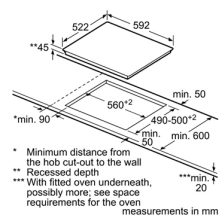

BẾP ĐIỆN 3 VÙNG NẤU 60CM HMH.PKK611B17E