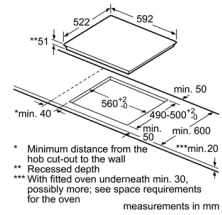

Bếp

BẾP TỪ 3 VÙNG NẤU - 60CM HMH.PID651DC5E