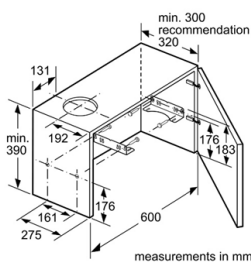

MÁY HÚT MÙI ÂM TỬ - 60CM HMH.DFL064W53B