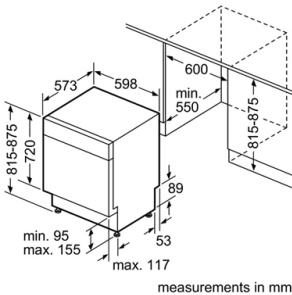

Giá (đã bao gồm VAT): 33.800.000 VND	
Đặc tính sản phẩm	- Thiết kế bán âm với mặt Inox có sẵn tiết kiệm chi phí và thời gian lắp đặt - VarioSpeed Plus: Giảm tối đa 65% thời gian rửa nhưng vẫn đảm bảo hiệu quả tẩy rửa và làm khô tối ưu - EcoSilence Drive: Động cơ không chổi than cao cấp của Bosch, máy hoạt động mạnh mẽ hơn, yên tĩnh và hiệu quả tẩy rửa cao hơn - Thay đổi chiều cao khay chứa: Khay chứa bên trên có thể thay đổi chiều cao giúp dễ dàng chứa các vật dụng nấu nướng với nhiều kích cỡ khác nhau 3 khay chứa chén bát và dụng cụ nấu ăn
Chức năng an toàn	- AquaStop: 100% đảm bảo các vấn đề rò rỉ nước của máy rửa bát - Khóa trẻ em - Công nghệ rửa độc đáo giúp bảo vệ và ngăn ngừa quá trình ăn mòn ly, các vật dụng bằng thủy tinh trong khi rửa
Thông số kỹ thuật	- Công suất: 12+2 bộ đồ ăn châu Âu - Lượng nước tiêu thụ trong chương trình tiết kiệm: 9.5 lít - Độ ồn: 44 dB - Kích thước: 815Cx598Rx573S mm 8 chương trình rửa: Rửa nổi chảo 70°C, Rửa tự động 45-65°C, Eco 50°C, Rửa siêu tinh 50°C, Rửa nhanh 45°C, Rửa ly 40°C, Rửa nhanh 1h 65°C, Tráng 4 chương trình hỗ trợ: Tăng tốc độ rửa, Tăng áp lực vòi dưới, Sấy tăng cường, Rửa diệt khuẩn 1 chương trình vệ sinh máy - Điều khiển cảm ứng - Hệ thống lọc 3 lớp tối ưu lượng nước sử dụng - Đèn Led báo muối và nước trợ xả - Hẹn giờ (1-24h) - Tiết kiệm năng lượng mức: A++

MÁY RỬA CHÉN BÁN ÂM - 60CM HMH.SMI46IS03E