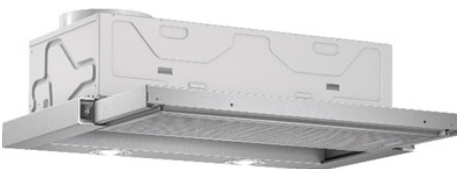

MÁY HÚT MÙI ÂM TỬ - 60CM HMH.DFL064W53B