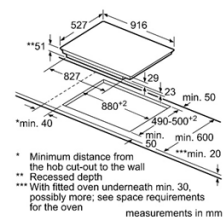

BẾP TỪ 5 VÙNG NẤU - 90CM HMH.PXX975DC1E

Giá (đã bao gồm VAT): 21.000.000 VND	
Đặc tính sản phẩm	2 vùng nấu cảm ứng từ - Công suất 1.8 kW, có chức năng tăng cường công suất đến 3.1 kW - Mặt gốm thủy tinh Schott, vát 2 cạnh trước và sau, viền inox 2 cạnh bên và phía dưới. - Công nghệ điều khiển "DirectSelect" với 09 mức gia nhiệt - Chức năng gia nhiệt nhanh - Tự nhận diện nổi chảo - Hẹn giờ đến 99 phút
Chức năng an toàn	- Khóa trẻ em - Tự tắt khi không sử dụng và khi quá nhiệt - Hiển thị nhiệt dư H/h - An toàn khi tràn
Thông số kỹ thuật	- Tổng công suất: 3.5 kW - Hiệu điện thế: 220 - 240V - Tần số: 50/60 Hz, 16A - Chiều dài dây cáp: 1.5 m, không kèm đầu cắm - Kích thước sản phẩm: 780R x 450S x 59C mm - Kích thước học bếp: 700-702R x 400-402S x 59C mm

Giá (đã bao gồm VAT): 46.800.000 VND	
Đặc tính sản phẩm	4 vùng nấu cảm ứng từ, có thể kết hợp 2 vùng nấu nhỏ bên trái thành một vùng nấu lớn 2 vùng nấu bên trái: 2 x Ø 210mm, 2.2kW (có thể tăng đến 3.6 KW) - Vùng nấu sau bên phải: 1 x Ø 280 mm, 2.6 kW - Vùng nấu trước bên phải: 1 x Ø 145 mm, 1.4 - Mặt gốm thủy tinh Schott, vát 2 cạnh trước và sau, viền inox 2 cạnh bên và phía dưới. - Công nghệ điều khiển "DirectSelect" với 17 mức gia nhiệt - Chức năng gia nhiệt nhanh - Tự nhận diện nổi chảo - Hẹn giờ đến 99 phút, đếm thời gian
Chức năng an toàn	- Khóa trẻ em - Tự tắt khi không sử dụng và khi quá nhiệt - Hiển thị nhiệt dư H/h - An toàn khi tràn
Thông số kỹ thuật	- Tổng công suất: 7.4 kW - Hiệu điện thế: 220 - 240V - Tần số: 50/60 Hz, 16A - Chiều dài dây cáp: 1.1 m, không kèm đầu cắm - Kích thước sản phẩm: 802R x 522S x 51C mm - Kích thước học bếp: 750R x 490-500S x 51C mm

Giá (đã bao gồm VAT): 67.000.000 VND	
Đặc tính sản phẩm	5 vùng nấu cảm ứng từ 1 x Ø 400mm x 240mm, 3.3 KW (có thể tăng đến 3.7 KW) hoặc 2 x Ø 200mm, 2.2 KW (có thể tăng đến 3.7 KW); 1 x Ø 300mm x 240mm, 2.6 KW (có thể tăng đến 3.7 KW); 1 x Ø 400mm x 240mm, 3.3 KW (có thể tăng đến 3.7 KW) hoặc 2 x Ø 200mm, 2.2 KW (có thể tăng đến 3.7 KW) - Mặt gốm thủy tinh Schott, vát cạnh trước, viền inox 2 cạnh bên - Công nghệ điều khiển "DirectSelect" với 17 mức gia nhiệt - Tự nhận diện nổi chảo, vùng nấu có thể kết hợp hoặc tách nhỏ ra - Bộ cài đặt thời gian nấu, âm báo khi kết thúc - Hẹn giờ đến 99 phút
Chức năng an toàn	- Khóa trẻ em - Tự tắt khi không sử dụng và khi quá nhiệt - Hiển thị nhiệt dư H/h - An toàn khi tràn
Thông số kỹ thuật	- Tổng công suất: 11.1 kW - Hiệu điện thế: 220 - 240V - Tần số: 50/60 Hz, 3*16A - Chiều dài dây cáp: 1.1 m, không kèm đầu cắm - Kích thước sản phẩm: 916R x 527S x 51C mm - Kích thước học bếp: 880-882R x 490-502S x 59C mm