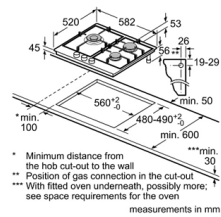

Bếp

BẾP GAS 3 VÙNG NẤU 60CM HMH.PCC6A5B90

	Giá (đã bao gồm VAT): 21.300.000 VND
Đặc tính sản phẩm	▶ 3 vùng nấu ▶ Vùng nấu bên trái: 4 kW ▶ Vùng nấu sau bên phải: 3 kW ▶ Vùng nấu trước bên phải: 1 kW ▶ Kiềng đỡ nổi bằng gang được thiết kế liền nhau ▶ Điều khiển bằng nút vặn ▶ Đầu đốt LPG ▶ Thiết kế mặt Inox sang trọng ▶ Điều khiển 9 cấp độ gas
Chức năng an toàn	▶ Cảm biến an toàn tự động khóa gas
Thông số kỹ thuật	▶ Tổng công suất: 8 kW ▶ Kích thước sản phẩm: 582R x 520S x 53C mm ▶ Kích thước hộc bếp: 560-562R x 480-492S x 45C mm