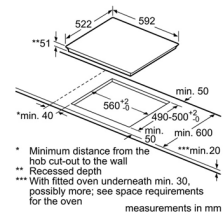

Bếp

BẾP TỪ 3 VÙNG NẤU - 60CM HMH.PUC631BB1E