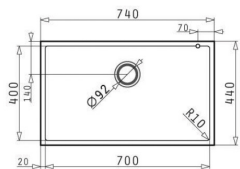

Giá (đã bao gồm VAT): 7.990.000 VND

Đặc tính sản phẩm

- Chất liệu: Đá Granite
- Màu sắc: 4
- Thiết kế: 1 hộc
- Chiều rộng tủ tối thiểu: 80 cm
- Lắp đặt: Lắp âm dưới mặt bếp
- Kích thước chậu: 740D x 440R mm
- Kích thước bồn: 700 x 400 x 200mm
- Kích thước cắt đá: 700D x 400R mm
- Đóng gói: 1 bộ tiêu chuẩn (kèm siphon)