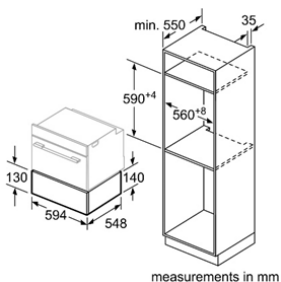

KHAY GIỮ ẤM - 14CM HMH.BIC630NS1B