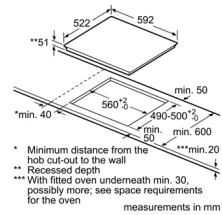

BẾP TỪ KẾT HỢP 2 VÙNG NẤU - 60CM HMH.PVJ631FB1E