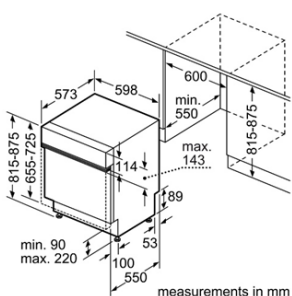

Giá (đã bao gồm VAT): 35.400.000 VND	
Đặc tính sản phẩm	- Thiết kế bán âm với mặt gỗ phía trước kết hợp với bảng điều khiển Inox - VarioSpeed Plus: Giảm tối đa 65% thời gian rửa nhưng vẫn đảm bảo hiệu quả tẩy rửa và làm khô tối ưu - EcoSilence Drive: Động cơ không chổi than cao cấp của Bosch, máy hoạt động mạnh mẽ hơn, yên tĩnh và hiệu quả tẩy rửa cao hơn - Thay đổi chiều cao khay chứa: Khay chứa bên trên có thể thay đổi chiều cao giúp dễ dàng chứa các vật dụng nấu nướng với nhiều kích cỡ khác nhau
Chức năng an toàn	- AquaStop: 100% đảm bảo các vấn đề rò rỉ nước của máy rửa bát - Khóa trẻ em - Công nghệ rửa độc đáo giúp bảo vệ và ngăn ngừa quá trình ăn mòn ly, các vật dụng bằng thủy tinh trong khi rửa
Thông số kỹ thuật	- Công suất: 12+1 bộ đồ ăn châu Âu - Lượng nước tiêu thụ trong chương trình tiết kiệm: 9.5 lít - Độ ồn: 44 dB - Kích thước: 815Cx598Rx573S mm 2 khay chứa 6 chương trình rửa: Rửa nổi chảo 70°C, Rửa tự động 45-65°C, Eco 50°C, Rửa ly 40°C, Rửa nhanh 1h 65°C, Tráng 3 chương trình hỗ trợ: Tăng tốc độ rửa, Sấy tăng cường, Rửa diệt khuẩn 1 chương trình vệ sinh máy - Hệ thống lọc 3 lớp tối ưu lượng nước sử dụng - Đèn Led báo muối và nước trợ xả - Hẹn giờ (1-24h) - Tiết kiệm năng lượng mức: A++