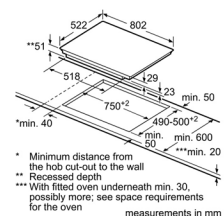

BẾP TỪ KẾT HỢP 2 VÙNG NẤU - 80CM HMH.PVS831FB5E 80CM