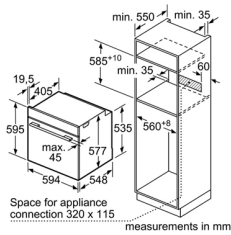

Lò nướng

LÒ NƯỚNG ÂM TỬ 71L - 60CM HMH.HBG656RS1B