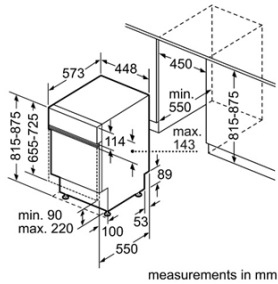

Máy rửa chén âm tủ

MÁY RỬA CHÉN BÁN ÂM - 45CM HMH.SPI50E95EU

Giá (đã bao gồm VAT): 35.000.000 VND	
Đặc tính sản phẩm	- Thiết kế bán âm với mặt gỗ phía trước kết hợp bảng điều khiển Inox - Chiều rộng 45cm nhỏ gọn, sử dụng ít diện tích - Thiết kế 2 vòi phun dưới khay chứa bên trên, đảm bảo chén bát được làm sạch ở mọi góc cạnh - VarioSpeed: Giảm tối đa 50% thời gian rửa nhưng vẫn đảm bảo hiệu quả tẩy rửa và làm khô tối ưu - EcoSilence Drive: Động cơ không chổi than cao cấp của Bosch, máy hoạt động mạnh mẽ hơn, yên tĩnh và hiệu quả tẩy rửa cao hơn - Thay đổi chiều cao khay chứa: Khay chứa bên trên có thể thay đổi chiều cao giúp dễ dàng chứa các vật dụng nấu nướng với nhiều kích cỡ khác nhau
Chức năng an toàn	- AquaStop: 100% đảm bảo các vấn đề rò rỉ nước của máy rửa bát - Công nghệ rửa độc đáo giúp bảo vệ và ngăn ngừa quá trình ăn mòn ly, các vật dụng bằng thủy tinh trong khi rửa
Thông số kỹ thuật	- Công suất: 9 bộ đồ ăn châu Âu - Lượng nước tiêu thụ trong chương trình tiết kiệm: 9.5 lít - Độ ồn: 46 dB - Chứa các vật dụng nấu nướng với nhiều kích cỡ khác nhau 2 khay chứa 5 chương trình rửa: Rửa nổi chảo 70°C, Rửa tự động 45-65°C, Eco 50°C, Rửa nhanh 45°C, Tráng 2 chương trình hỗ trợ: Tăng tốc độ rửa, Tăng áp lực vòi dưới - Hệ thống lọc 3 lớp tối ưu lượng nước sử dụng - Đèn Led báo muối và nước trợ xả - Hẹn giờ (1-24h) - Tiết kiệm năng lượng mức: A+

MÁY RỬA CHÉN BÁN ÂM - 60CM HMH.SMU68TS02E