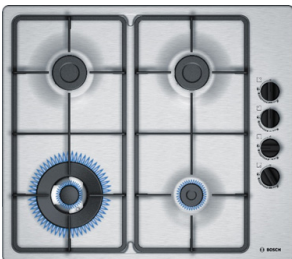

BẾP GAS 4 VÙNG NẤU - 60CM HMH.PBH6B5B60

Giá (đã bao gồm VAT): 11.300.000 VNĐ

Đặc tính sản phẩm

- 4 vùng nấu
- Vùng nấu trước bên trái: 3.3 kW
- Vùng nấu sau bên trái: 1.7 kW
- Vùng nấu sau bên phải: 1.7 kW
- Vùng nấu trước bên phải: 1 kW
- Kiềng đỡ nổi bằng gang được thiết kế liền nhau
- Điều khiển bằng nút vặn
- Đầu đốt LPG

Chức năng an toàn

- Cảm biến an toàn tự động khóa gas

Thông số kĩ thuật

- Tổng công suất: 7.7 kW
- Kích thước sản phẩm: 580R x 510S x 45C mm
- Kích thước hộc bếp: 560-562R x 480-492S x 45C mm