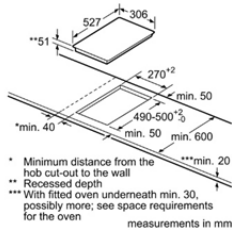

Bếp

BẾP ĐIỆN DOMINO - 30 CM HMH.PKF375V14E

Giá (đã bao gồm VAT): 21.300.000 VNĐ

Đặc tính sản phẩm

- 2 vùng nấu điện:
- Vùng nấu sau: 1 x Ø 145 mm, 1.2 KW
- Vùng nấu trước: 1 x Ø 120/180 mm, 2.0 KW
- Mặt gốm thủy tinh Schott, vít cạnh trước sau
- Điều khiển bằng nút vặn, 9 mức gia nhiệt
- Có thể kết hợp với các bếp Domino khác

Chức năng an toàn

- Đèn báo mở nguồn
- Hiển thị nhiệt dư

Thông số kĩ thuật

- Tổng công suất: 3.2 kW
- Hiệu điện thế: 220 - 240V
- Tần số: 50/60 Hz
- Chiều dài dây cáp: 1.0 m, không kèm đầu cắm
- Kích thước sản phẩm: 306R x 527S x 50C mm
- Kích thước hộc bếp: 270 - 272R x 490-500S x 48C mm