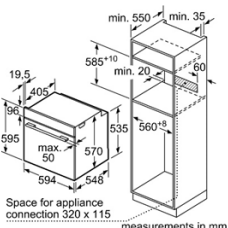

LÒ NƯỚNG ÂM TỬ 71L - 60CM HMH.HBG5575S0A

Giá (đã bao gồm VAT): 37.500.000 VND

Đặc tính sản phẩm

- Dung tích lò: 71 lít
- 7 phương pháp gia nhiệt;
- 10 chương trình nướng tự động
- Công nghệ gia nhiệt 3D hot-air giúp thực phẩm chín đều trong quá trình nướng
- Chương trình làm nóng lò nhanh hỗ trợ quá trình nấu nướng nhanh và chính xác hơn
- Nhiệt độ từ 50°C - 275°C
- Điều khiển bằng nút vận và cảm ứng
- Màn hình hiển thị LCD
- Chức năng vệ sinh thủy phân
- Đèn chiếu sáng bên trong lò
- Cửa lò được thiết kế với công nghệ mới giúp dễ dàng tháo lắp khi vệ sinh
- Phụ kiện đi kèm: 2 khay nướng, 1 vỉ nướng, 1 que thăm nhiệt, 1 ray trượt có thể thay đổi vị trí
- Tiết kiệm năng lượng theo tiêu chuẩn Châu Âu: A

Chức năng an toàn

- Cửa kính 3 lớp
- Khóa an toàn trẻ em
- Nhiệt độ mặt kính ngoài tối đa 40°C
- Âm báo khi quá trình nướng hoàn tất

Thông số kĩ thuật

- Tổng công suất: 3.4 kW
- Hiệu điện thế: 220 - 240 V
- Tần số: 50/60 Hz, 16 A
- Kích thước sản phẩm: 595C x 594R x 548S mm
- Kích thước học tủ: 585 - 595C x 560 - 568R x 550S mm