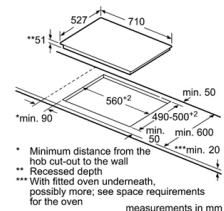

BẾP TỪ KẾT HỢP 2 VÙNG NẤU - 70CM HMH.PVS775FC5E

Giá (đã bao gồm VAT): 38.500.000 VND	
Đặc tính sản phẩm	4 vùng nấu cảm ứng từ, có thể kết hợp 2 vùng nấu nhỏ bên trái thành một vùng nấu lớn - Vùng nấu trước bên trái: 1 x Ø 190mm, 2.2kW (có thể tăng đến 3.7 KW) - Vùng nấu sau bên trái: 1 x Ø 210mm, 2.2kW (có thể tăng đến 3.7 KW) - Vùng nấu sau bên phải: 1 x Ø 145 mm, 1.4 kW (có thể tăng đến 2.2 KW) - Vùng nấu trước bên phải: 1 x Ø 180 mm, 1.8 (có thể tăng đến 3.1 KW)kW - Mặt gốm thủy tinh Schott, vát 2 cạnh trước và sau, viền inox 2 cạnh bên và phía dưới. - Công nghệ điều khiển "DirectSelect" với 17 mức gia nhiệt - Chức năng gia nhiệt nhanh - Cảm biến chiên giúp tối ưu hóa quá trình nấu ăn - Tự nhận diện nồi chảo - Hẹn giờ đến 99 phút, đếm thời gian
Chức năng an toàn	- Khóa trẻ em - Tự tắt khi không sử dụng và khi quá nhiệt - Hiển thị nhiệt dư H/h - An toàn khi tràn
Thông số kĩ thuật	- Tổng công suất: 6.9 kW - Hiệu điện thế: 220 - 240V - Tần số: 50/60 Hz, 16A - Chiều dài dây cáp: 1.1 m, không kèm đầu cắm - Kích thước sản phẩm: 710R x 527S x 51C mm - Kích thước học bếp: 560-562R x 490-500S x 51C mm