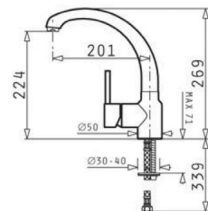

Giá (đã bao gồm VAT): 5.210.000 VND

Đặc tính sản phẩm

- ▸ Vòi bếp nóng lạnh
- ▸ Chất liệu đồng
- ▸ Bề mặt hoàn thiện: Sơn tĩnh điện
- ▸ Bộ chia nước bằng đĩa sứ