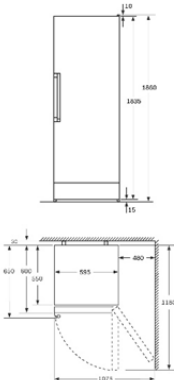

Giá (đã bao gồm VAT): 95.700.000 VND	
Đặc tính sản phẩm	- Thiết kế đặc biệt sang trọng với mặt kính 2 lớp và viền cửa giúp tách biệt hoàn toàn nhiệt độ bên trong và bên ngoài tủ - Hệ thống điều khiển và kiểm soát nhiệt độ bên trong tiên tiến với 2 vùng nhiệt độ tách biệt giúp lưu giữ được các loại rượu có yêu cầu nhiệt độ khác nhau - Công nghệ vận hành tiết kiệm năng lượng theo tiêu chuẩn Châu Âu B - Thiết kế hiện đại với 7 khoang chứa lớn, các kệ có thể điều chỉnh độ cao - Hệ thống đèn LED chiếu sáng bên trong. - Dung tích lên đến 414 L - Sức chứa lên đến 198 chai (ứng mỗi chai 0.97 L) - Dây nhiệt độ vận hành của tủ từ +5°C đến +22°C - Bảng điều khiển điện tử - Các khay làm bằng gỗ	
Chức năng an toàn	- Cửa kính chống tia UV - Bộ lọc mùi với than hoạt tính được tích hợp bên trong tủ - Khóa cửa tủ	
Thông số kỹ thuật	- Màu: xám; Trọng lượng: 86 kg - Độ ồn: 42 dB; Công suất: 200 W - Hiệu điện thế: 220 – 240V - Cường độ: 10A; Tần số: 50Hz - Kích thước: Cao 1860 x Rộng 595 x Sâu 595 mm