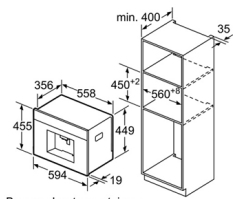

Máy pha cà phê

MÁY PHA CÀ PHÊ HOME CONNECT HMH.CTL636ES6

Giá (đã bao gồm VAT): 124.400.000 VND

Đặc tính sản phẩm

- Thiết kế Series 8 với vòng xuyên và màn hình TFT
- Home Connect: kết nối điều khiển với các thiết bị tự động
- Cappuccino: Có thể pha cùng lúc 2 cốc cà phê
- 12 chương trình pha chế
- MyCoffee: có thể lưu trữ 8 cài đặt pha chế theo sở thích cá nhân
- AromaDouble Shot: Pha cà phê cực mạnh với ít vị đắng hơn nhờ 2 quá trình xay và pha
- Làm sạch bằng hơi nước tự động giúp vệ sinh hoàn toàn hệ thống sữa
- Bơm nước với áp suất 19 bar
- Khay đặt ly có thể thay đổi chiều cao
- Giảm thời gian gia nhiệt: Nhanh nhất là cốc đầu tiên
- Calc'n'Clean: Chương trình làm sạch và tẩy cặn tự động

Chức năng an toàn

- Khóa trẻ em
- Khóa trong các trường hợp sau: Nếu đầu phun bị tắc, khay chứa nước tràn đầy, nếu thiếu vòi phun sữa, hết nước trong bình chứa, nếu không lắp bình chứa nước

Thông số kĩ thuật

- Tổng công suất 1.6 kW
- Hiệu điện thế: 220-240 V
- Tần số: 50/60 Hz, 10 A
- Kích thước sản phẩm: 455C x 594R x 375S mm
- Kích thước lắp đặt: 449C x 558R x 356S mm