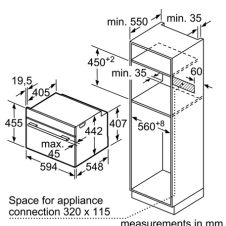

Giá (đã bao gồm VAT): 46.800.000 VND	
Đặc tính sản phẩm	- Dung tích lò: 45 lít 6 pháp gia nhiệt, với các chương trình đặc biệt: 4D hot-air, nướng nhẹ, giữ ẩm thức ăn - Chương trình tự động AutoPilot 14: với 14 chương trình nướng được lập trình sẵn giúp cho việc nấu nướng được dễ dàng và hiệu quả - Công suất vi sóng tối đa: 900 W; 5 mức công suất vi sóng (90 W, 180 W, 360 W, 600 W, 900 W) với công nghệ Inverter (MW) - Chương trình nướng kết hợp vi sóng - Màn hình màu TFT dễ dàng sử dụng và hiển thị rõ ràng các ký hiệu - Hệ thống đèn LED chiếu sáng bên trong tiết kiệm điện năng tiêu thụ - Cửa lò được thiết kế với công nghệ đóng mở êm, giảm chấn khi đóng - Phụ kiện đi kèm: 1 khay nướng, 1 vi nướng
Chức năng an toàn	- Khóa trẻ em - Tự tắt khi không sử dụng - Nút nhấn Start/Stop - Nhiệt độ mặt kính ngoài tối đa 40°C - Ảm bảo khi quá trình hoàn tất
Thông số kĩ thuật	- Tổng công suất: 3.6 kW - Hiệu điện thế: 220 - 240 V - Tần số: 50/60 Hz, 16 A - Kích thước sản phẩm: 455C x 594R x 548S mm - Kích thước học tủ: 450 - 455C x 560 - 568R x 550S mm

Giá (đã bao gồm VAT): 47.200.000 VND	
Đặc tính sản phẩm	- Dung tích lò: 38 lít 4 phương pháp hấp: hấp 100 °C, Hâm nóng, Ủ, Rã đông - Chương trình tự động AutoPilot 20: với 20 chương trình hấp được lập trình sẵn việc nấu ăn sẽ dễ dàng hơn bao giờ hết - Dây nhiệt độ của lò từ 30 °C - 100 °C - Màn hình màu TFT dễ dàng sử dụng và hiển thị rõ ràng các ký hiệu - Hệ thống đèn LED chiếu sáng bên trong tiết kiệm điện năng tiêu thụ - Cửa lò được thiết kế với công nghệ đóng mở êm, giảm chấn khi đóng - Phụ kiện đi kèm: 2 khay hấp, 1 khay chứa nước 1.3 lít
Chức năng an toàn	- Khóa trẻ em - Tự tắt khi không sử dụng - Nhiệt độ mặt kính ngoài tối đa 40°C
Thông số kĩ thuật	- Tổng công suất: 1.9 kW - Hiệu điện thế: 220 - 240 V - Tần số: 50/60 Hz, 10 A - Kích thước sản phẩm: 455C x 594R x 548S mm - Kích thước học tủ: 450 - 455C x 560 - 568R x 550S mm

Giá (đã bao gồm VAT): 71.200.000 VND	
Đặc tính sản phẩm	- Dung tích lò: 47 lít 14 phương pháp gia nhiệt: với các phương pháp gia nhiệt được lập trình sẵn giúp cho việc nấu nướng được dễ dàng và hiệu quả - Thêm các phương pháp gia nhiệt bằng hơi nước: Hấp 100oC, ủ lên men, rã đông - Dây nhiệt độ của lò từ 30 °C - 250 °C - Màn hình màu TFT cảm ứng điều khiển và hiển thị - Hệ thống đèn LED chiếu sáng bên trong tiết kiệm điện năng tiêu thụ - Cửa lò được thiết kế với công nghệ đóng mở êm, giảm chấn khi đóng - Phụ kiện đi kèm: 1 khay nướng, 1 vi nướng, 1 khay chứa nước 1 lít - Tiết kiệm năng lượng theo tiêu chuẩn châu Âu: A+
Chức năng an toàn	- Khóa trẻ em - Tự tắt khi không sử dụng - Nhiệt độ mặt kính ngoài tối đa 40°C - Cửa kính 3 lớp, quạt làm mát bên trong
Thông số kĩ thuật	- Tổng công suất: 3.3 kW - Hiệu điện thế: 220 - 240 V - Tần số: 50/60 Hz, 16 A - Kích thước sản phẩm: 455C x 594R x 548S mm - Kích thước học tủ: 450 - 455C x 560 - 568R x 550S mm