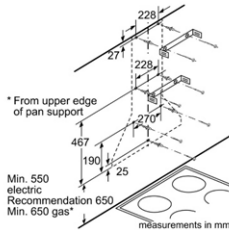

MÁY HÚT MÙI GẮN TƯỜNG - 90CM HMH.DWW09W851B

Giá (đã bao gồm VAT): 15.000.000 VND

Đặc tính sản phẩm

- Thiết kế gắn tường
- Mặt inox
- Công suất hút tối đa theo tiêu chuẩn châu Âu DIN/EN 61591: 780 m³/h
- 3 mức công suất hút
- Độ ồn 70 dB
- Điều khiển bằng nút nhấn cơ
- Hệ thống chiếu sáng bằng đèn halogen 2x20 W

Chức năng an toàn

- Tấm lưới lọc có thể rửa bằng máy rửa chén

Thông số kỹ thuật

- Tổng công suất: 255 W
- Hiệu điện thế: 220 - 240V, Tần số: 50/60 Hz, 10 A
- Chiều dài dây cáp: 130cm, không kèm đầu cắm
- Kích thước sản phẩm: 900R x 500S x 799 - 976C mm