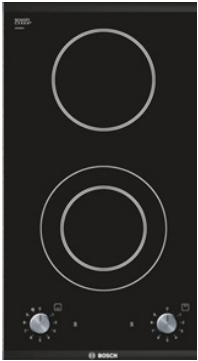

## Bảo hành điện tử

---

Kích hoạt bảo hành thông qua tem điện tử dán trên sản phẩm.

Đem lại Dịch vụ tốt nhất đến mọi khách hàng.

# Bếp

---

### BẾP ĐIỆN DOMINO - 30 CM HMH.PKF375V14E

Giá (đã bao gồm VAT): 21.300.000 VNĐ