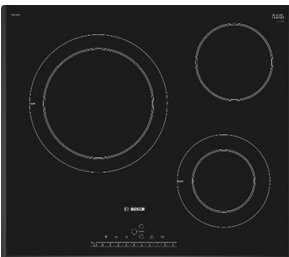

BẾP ĐIỆN 3 VÙNG NẤU 60CM HMH.PKK651FP1E