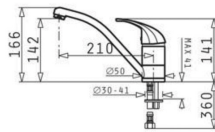

Giá (đã bao gồm VAT): 3.210.000 VND

Đặc tính sản phẩm

- ▸ Vòi bếp nóng lạnh
- ▸ Chất liệu đồng
- ▸ Bề mặt hoàn thiện: Sơn tĩnh điện
- ▸ Bộ chia nước bằng đĩa sứ