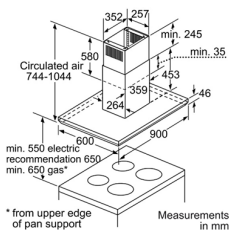

MÁY HÚT MÙI ĐẢO 90CM HMH.DIB091E51

	Giá (đã bao gồm VAT): 21.500.000 VND	
Đặc tính sản phẩm	- Thiết kế gắn tường - Mặt inox - Công suất hút tối đa theo tiêu chuẩn châu Âu DIN/EN 61591: 671 m3/h - Công nghệ động cơ không chổi than, độ ồn thấp, tuổi thọ cao 3 mức công suất hút và 1 mức độ hút tăng cường - Tự động chuyển từ mức hút tăng cường về mức công suất thông thường sau 6 phút - Độ ồn 47 dB - Điều khiển cảm ứng - Hệ thống chiếu sáng bằng đèn LED 2x1.5 W - Tiết kiệm năng lượng theo tiêu chuẩn Châu Âu: A	
Chức năng an toàn	Máy trang bị 2 tấm lưới lọc có thể rửa bằng máy rửa chén	
Thông số kĩ thuật	- Tổng công suất: 143 W - Hiệu điện thế: 220 - 240V, Tần số: 50/60 Hz, 10 A - Chiều dài dây cáp: 130cm, không kèm đầu cắm - Kích thước sản phẩm: 628-954/628-1064C x 698R x 500S mm	

	Giá (đã bao gồm VAT): 35.700.000 VND	
Đặc tính sản phẩm	- Thiết kế gắn tường - Mặt inox - Công suất hút tối đa theo tiêu chuẩn châu Âu DIN/EN 61591: 843 m3/h - Công nghệ động cơ không chổi than, độ ồn thấp, tuổi thọ cao 3 mức công suất hút và 2 mức độ hút tăng cường - Cảm biến PerfectAir: Tự động điều chỉnh công suất phù hợp với từng quá trình nấu nướng	- Tự động chuyển từ mức hút tăng cường về mức công suất thông thường sau 6 phút - Độ ồn 42 dB - Điều khiển cảm ứng - Hệ thống chiếu sáng bằng đèn LED 3x1.5 W - Tiết kiệm năng lượng theo tiêu chuẩn Châu Âu: A+
Chức năng an toàn	Máy trang bị 3 tấm lưới lọc có thể rửa bằng máy rửa chén	
Thông số kĩ thuật	- Tổng công suất: 165 W - Hiệu điện thế: 220 - 240V, Tần số: 50/60 Hz, 10 A - Chiều dài dây cáp: 130cm, không kèm đầu cắm - Kích thước sản phẩm: 628-954/628-1064C x 898R x 500S mm	

	Giá (đã bao gồm VAT): 45.800.000 VND	
Đặc tính sản phẩm	- Thiết kế lắp đảo - Mặt inox - Công suất hút tối đa theo tiêu chuẩn châu Âu DIN/EN 61591: 1000 m3/h 3 mức công suất hút và 2 mức hút tăng cường - Tự động chuyển từ mức hút tăng cường về mức công suất thông thường sau 6 phút	- Độ ồn 46 dB - Điều khiển bằng nút nhấn điện tử và màn hình LED hiển thị - Hệ thống chiếu sáng bằng đèn LED 4x3 W - Tiết kiệm điện theo tiêu chuẩn Châu Âu: A+
Chức năng an toàn	Tấm lưới lọc có thể rửa bằng máy rửa chén	
Thông số kĩ thuật	- Tổng công suất: 272 W - Hiệu điện thế: 220 - 240V, Tần số: 50/60 Hz, 10 A - Chiều dài dây cáp: 130cm, không kèm đầu cắm - Kích thước sản phẩm: 900R x 600S x 744 - 1044C mm