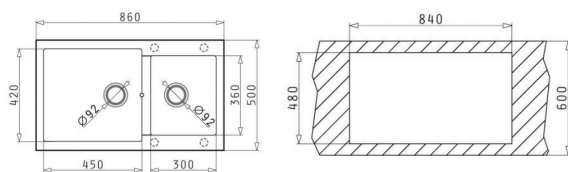

Chậu bếp - đá

PYRAGRANITE ALAZIA (79X50) 2B

CARBON	HMH.079811011
MOCHA	HMH.079811211
CHOCOLATE	HMH.070037111
IRON GREY	HMH.070037211

Giá (đã bao gồm VAT): 7.800.000 VND

Đặc tính sản phẩm

- Chất liệu: Đá Granite
- Màu sắc: 4 màu
- Thiết kế: 2 hộc
- Chiều rộng tủ tối thiểu: 80 cm
- Lắp đặt: Lắp nổi trên bề mặt bếp
- Kích thước chậu: 790D x 500R mm
- Kích thước bồn:
  340 x 400 x 205mm / 340 x 400 x 205mm
- Kích thước cắt đá: 770D x 480R mm
- Đóng gói: 1 bộ tiêu chuẩn (kèm siphon)

PYRAGRANITE ALAZIA (86X50) 1 3/4B

CARBON	HMH.079811811
MOCHA	HMH.079812011
CHOCOLATE	HMH.070037511
IRON GREY	HMH.070037611

Giá (đã bao gồm VAT): 7.990.000 VND

Đặc tính sản phẩm

- Chất liệu: Đá Granite
- Màu sắc: 4
- Thiết kế: 2 hộc
- Chiều rộng tủ tối thiểu: 90 cm
- Lắp đặt: Lắp nổi trên bề mặt bếp
- Kích thước chậu: 860D x 500R mm
- Kích thước bồn:
  450 x 420 x 205mm / 300 x 360 x 205mm
- Kích thước cắt đá: 840D x 480R mm
- Đóng gói: 1 bộ tiêu chuẩn (kèm siphon)

PYRAGRANITE ALAZIA (116X50) 2B 1D

CARBON	HMH.079814311
MOCHA	HMH.079814511
CHOCOLATE	HMH.070038111
IRON GREY	HMH.070038211

Giá (đã bao gồm VAT): 8.200.000 VND

Đặc tính sản phẩm

- Chất liệu: Đá Granite
- Màu sắc: 4
- Thiết kế: 2 hộc
- Chiều rộng tủ tối thiểu: 80 cm
- Lắp đặt: Lắp nổi trên bề mặt bếp
- Kích thước chậu: 1160D x 500R mm
- Kích thước bồn:
  340 x 420 x 205mm / 340 x 420 x 205mm
- Kích thước cắt đá: 1140D x 480R mm
- Đóng gói: 1 bộ tiêu chuẩn (kèm siphon)