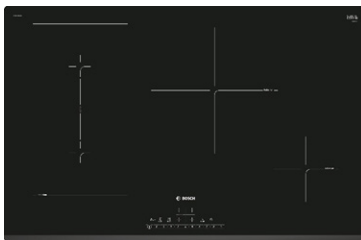

BẾP TỪ KẾT HỢP 2 VÙNG NẤU - 80CM HMH.PVS831FB5E 80CM