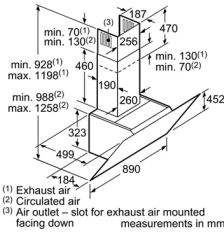

Hút mùi

MÁY HÚT MÙI MẶT KÍNH NGHIÊNG - 90CM HMH.DWK97JQ60B

Giá (đã bao gồm VAT): 40.000.000 VND

Đặc tính sản phẩm

- Thiết kế gắn tường, kính nghiêng
- Mặt kính màu đen
- Công suất hút tối đa theo tiêu chuẩn châu Âu DIN/EN 61591: 730 m³/h
- 3 mức công suất hút và 2 mức tăng cường
- Cảm biến PerfectAir tự động kiểm soát mức công suất hút phù hợp cho hiệu quả hút tối ưu nhất
- Hoạt động siêu yên tĩnh với độ ồn chỉ 54 dB
- Điều khiển cảm ứng hiện đại
- Hệ thống chiếu sáng bằng đèn LED tiết kiệm điện năng tối đa và cung cấp ánh sáng hiệu quả hơn
- Tiết kiệm năng lượng theo tiêu chuẩn Châu Âu: A+

Chức năng an toàn

- Tấm lưới lọc có thể rửa bằng máy rửa chén

Thông số kỹ thuật

- Tổng công suất: 143 W
- Hiệu điện thế: 220 - 240V, Tần số: 50/60 Hz, 10 A
- Chiều dài dây cáp: 130cm, không kèm đầu cắm
- Kích thước sản phẩm:
- 90cm: 890R x 499S x 988 - 1258C mm