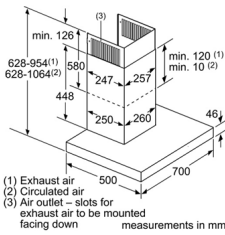

Hút mùi

MÁY HÚT MÙI GẮN TƯỜNG - 70CM HMH.DWB77CM50