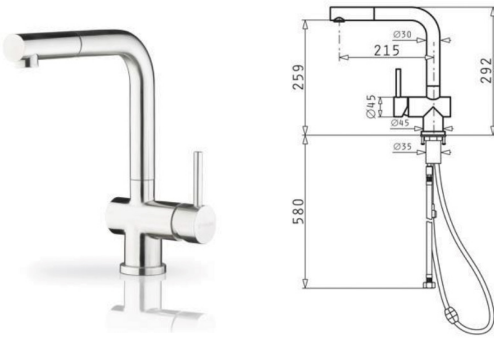

Vòi bếp

HMH.090906501 - Capriccio

Giá (đã bao gồm VAT): 6.910.000 VND

Đặc tính sản phẩm

- ▸ Vòi bếp nóng lạnh
- ▸ Chất liệu đồng
- ▸ Bề mặt hoàn thiện: Inox
- ▸ Bộ chia nước bằng đĩa sứ
- ▸ Đầu vòi có thể kéo dài