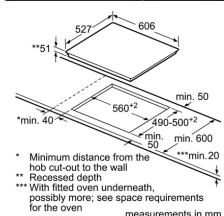

BẾP TỪ 3 VÙNG NẤU - 60CM HMH.PID675DC1E

Giá (đã bao gồm VAT): 21.900.000 VND

Đặc tính sản phẩm

- 3 vùng nấu cảm ứng từ
- Vùng nấu bên trái: 1 x Ø 240 mm, 2.2 KW (có thể tăng đến 3.7 KW)
- Vùng nấu sau bên phải: 1 x Ø 145 mm, 1.4 KW (có thể tăng đến 2.2 KW)
- Vùng nấu trước bên phải: 1 x Ø 180 mm, 1.8 KW (có thể tăng đến 3.1 KW)
- Mặt gốm thủy tinh Schott, vát cạnh trước
- Công nghệ điều khiển "TouchSelect" với 17 mức gia nhiệt
- Chức năng gia nhiệt nhanh, giữ ấm thực phẩm
- Tự nhận diện nổi chảo
- Hẹn giờ đến 99 phút

Chức năng an toàn

- Khóa trẻ em
- Tự tắt khi không sử dụng và khi quá nhiệt
- Hiển thị nhiệt dư H/h
- An toàn khi tràn

Thông số kỹ thuật

- Tổng công suất: 4.6 kW
- Hiệu điện thế: 220 - 240V
- Tần số: 50/60 Hz, 32 A
- Chiều dài dây cáp: 1.1 m, không kèm đầu cắm
- Kích thước sản phẩm: 592R x 522S x 51C mm
- Kích thước học bếp: 560-562R x 490-500S x 51C mm

Giá (đã bao gồm VAT): 22.900.000 VND

Đặc tính sản phẩm

- 3 vùng nấu cảm ứng từ
- Vùng nấu bên trái: 1 x Ø 320 mm, 3.3 KW (có thể tăng đến 5.5 KW)
- Vùng nấu sau bên phải: 1 x Ø 145 mm, 1.4 KW (có thể tăng đến 2.2 KW)
- Vùng nấu trước bên phải: 1 x Ø 210 mm, 2.2 KW (có thể tăng đến 3.7 KW)
- Mặt gốm thủy tinh Schott, vát cạnh trước
- Công nghệ điều khiển "DirectSelect" với 17 mức gia nhiệt
- Chức năng gia nhiệt nhanh, giữ ấm thực phẩm
- Tự nhận diện nổi chảo
- Hẹn giờ đến 99 phút

Chức năng an toàn

- Khóa trẻ em
- Tự tắt khi không sử dụng và khi quá nhiệt
- Hiển thị nhiệt dư H/h
- An toàn khi tràn

Thông số kỹ thuật

- Tổng công suất: 7.4 kW
- Hiệu điện thế: 220 - 240V
- Tần số: 50/60 Hz, 32 A
- Chiều dài dây cáp: 1.1 m, không kèm đầu cắm
- Kích thước sản phẩm: 592R x 522S x 51C mm
- Kích thước học bếp: 560-562R x 490-502S x 59C mm

Giá (đã bao gồm VAT): 28.900.000 VND

Đặc tính sản phẩm

- 3 vùng nấu cảm ứng từ
- Vùng nấu bên trái: 1 x Ø 210/ 260/ 320 mm, 2.2/ 2.6/ 3.3 KW (có thể tăng đến 4.4 KW)
- Vùng nấu sau bên phải: 1 x Ø 145 mm, 1.4 KW (có thể tăng đến 2.2 KW)
- Vùng nấu trước bên phải: 1 x Ø 210 mm, 2.2 KW (có thể tăng đến 3.7 KW)
- Mặt gốm thủy tinh Schott, vát cạnh trước, viền inox 2 cạnh bên
- Công nghệ điều khiển "DirectSelect" với 17 mức gia nhiệt
- Chức năng gia nhiệt nhanh, giữ ấm thực phẩm, cảm biến chiên
- Tự nhận diện nổi chảo
- Hẹn giờ đến 99 phút

Chức năng an toàn

- Khóa trẻ em
- Tự tắt khi không sử dụng và khi quá nhiệt
- Hiển thị nhiệt dư H/h
- An toàn khi tràn

Thông số kỹ thuật

- Tổng công suất: 7.4 kW
- Hiệu điện thế: 220 - 240V
- Tần số: 50/60 Hz, 32A
- Chiều dài dây cáp: 1.1 m, không kèm đầu cắm
- Kích thước sản phẩm: 606R x 527S x 51C mm
- Kích thước học bếp: 560-562R x 490-502S x 51C mm