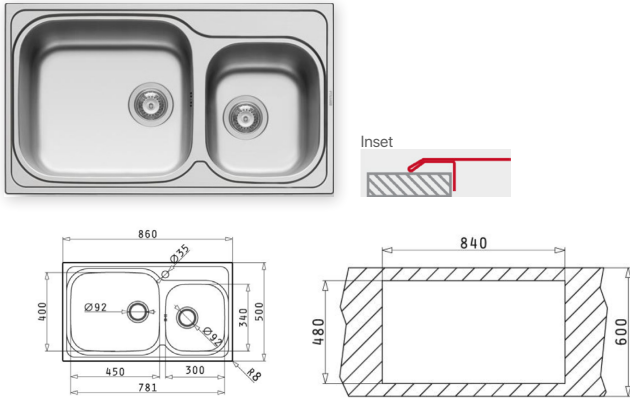

Chậu bếp - inox

AMALTIA PLUS (86X50) 2B
HMH.107125001

Giá (đã bao gồm VAT): 5.410.000 VND

Đặc tính sản phẩm

- Chất liệu: Thép không gỉ
- Hoàn thiện bề mặt: Inox bóng
- Thiết kế: 2 hộc
- Chiều rộng tủ tối thiểu: 90 cm
- Lắp đặt: Lắp nổi trên bề mặt bếp
- Kích thước chậu: 860D x 500R mm
- Kích thước bồn: 450 x 400 x 210mm / 300 x 340 x 180mm
- Kích thước cắt đá: 840Dx480R mm
- Đóng gói: 1 bộ tiêu chuẩn (kèm siphon)