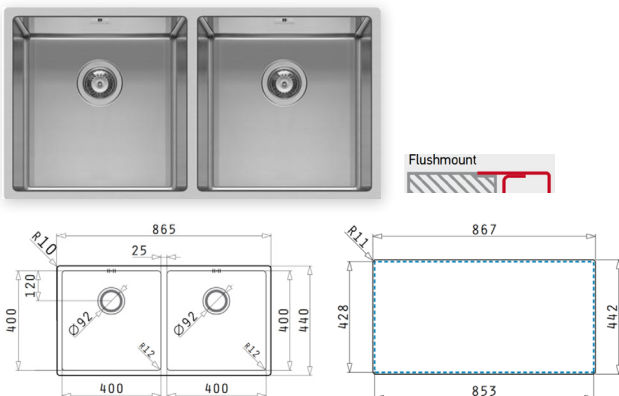

ASTRIS (86,5X44) 2B
HMH.101031401

Giá (đã bao gồm VAT): 20.530.000 VND

Đặc tính sản phẩm

- Chất liệu: Thép không gỉ
- Hoàn thiện bề mặt: Inox xước
- Thiết kế: 2 hộc
- Chiều rộng tủ tối thiểu: 90 cm
- Lắp đặt: Lắp bằng mặt bếp
- Kích thước chậu: 865D x 440R mm
- Kích thước bồn: 400 x 400 x 200mm / 400 x 400 x 200mm
- Kích thước cắt đá: Lắp bằng mặt bếp: ảnh bên
- Đóng gói: 1 bộ tiêu chuẩn (kèm siphon)