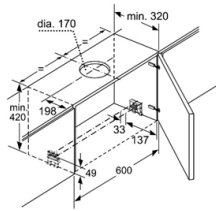

Hút mùi

MÁY HÚT MÙI ÂM TỬ - 90CM HMH.DFS097J50B

measurements in mm

Giá (đã bao gồm VAT): 35.000.000 VND

Đặc tính sản phẩm

- Thiết kế âm tủ
- Mặt inox kết hợp bảng điều khiển cảm ứng
- Công suất hút tối đa theo tiêu chuẩn châu Âu DIN/EN 61591: 700 m3/h
- Công nghệ động cơ không chổi than, độ ồn thấp, tuổi thọ cao
- 3 mức công suất hút và 2 mức tăng cường
- Hoạt động siêu yên tĩnh với độ ồn chỉ 40 dB
- Điều khiển cảm ứng hiện đại
- Hệ thống chiếu sáng bằng đèn LED tiết kiệm điện năng tối đa và cung cấp ánh sáng hiệu quả hơn
- Tiết kiệm năng lượng theo tiêu chuẩn Châu Âu: A

Chức năng an toàn

- Tự tắt khi trượt vào
- Tấm lưới lọc có thể rửa bằng máy rửa chén

Thông số kĩ thuật

- Tổng công suất: 146 W
- Hiệu điện thế: 220 - 240V, Tần số: 50/60 Hz, 10 A
- Chiều dài dây cáp: 175cm, không kèm đầu cắm
- Kích thước sản phẩm: 898R x 290S x 179C mm