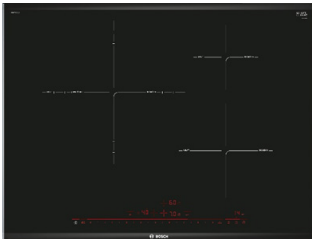

BẾP TỪ 3 VÙNG NẤU - 70CM HMH.PID775DC1E

Giá (đã bao gồm VAT): 32.500.000 VND	
Đặc tính sản phẩm	3 vùng nấu cảm ứng từ - Vùng nấu bên trái: 1 x Ø 210; 260; 320 mm, 2.2; 2.6; 3.3 kW - Vùng nấu sau bên phải: 1 x Ø 145 mm, 1.4 kW - Vùng nấu trước bên phải: 1 x Ø 210 mm, 1.8 kW - Mặt gốm thủy tinh Schott, vát 2 cạnh trước và sau, viền inox 2 cạnh bên và phía dưới. - Công nghệ điều khiển "DirectSelect" với 17 mức gia nhiệt - Chức năng gia nhiệt nhanh - Cảm biến chiên giúp tối ưu hóa quá trình nấu ăn, chức năng giữ ấm - Tự nhận diện nồi chảo - Hẹn giờ đến 99 phút, đếm thời gian
Chức năng an toàn	- Khóa trẻ em - Tự tắt khi không sử dụng và khi quá nhiệt - Hiển thị nhiệt dư H/h - An toàn khi tràn
Thông số kĩ thuật	- Tổng công suất: 7.4 kW - Hiệu điện thế: 220 - 240V - Tần số: 50/60 Hz, 16A - Chiều dài dây cáp: 1.1 m, không kèm đầu cắm - Kích thước sản phẩm: 710R x 527S x 51C mm - Kích thước học bếp: 560-562R x 490-500S x 51C mm