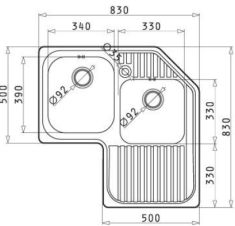

Chậu bếp - inox

CELESTE LH
HMH.101000101