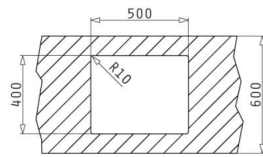

Giá (đã bao gồm VAT): 6.900.000 VND

Đặc tính sản phẩm

- Chất liệu: Đá Granite
- Màu sắc: 4 màu
- Thiết kế: 1 hộc
- Chiều rộng tủ tối thiểu: 60 cm
- Lắp đặt: Lắp âm dưới mặt bếp
- Kích thước chậu: 540D x 440R mm
- Kích thước bồn: 500 x 400 x 200mm
- Kích thước cắt đá: 500D x 400R mm
- Đóng gói: 1 bộ tiêu chuẩn (kèm siphon)