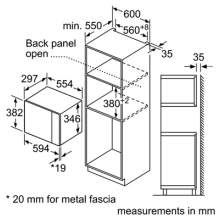

Lò vi sóng

LÒ VI SÓNG 20L - 38CM HMH.BFL523MS0H

Giá (đã bao gồm VAT): 17.500.000 VND	
Đặc tính sản phẩm	▶ Dung tích lò: 20 lít ▶ Công suất vi sóng tối đa: 800 W; ▶ 5 mức công suất vi sóng (90W, 180W, 360W, 600W, 800W) ▶ 7 Chương trình vi sóng tự động ▶ Màn hình LED hiển thị thời gian và công suất vi sóng ▶ Điều khiển cảm ứng điện tử ▶ Phụ kiện đi kèm: 1 đĩa xoay thủy tinh ▶ Cảm biến chạm mở cửa ▶ Chức năng ghi nhớ
Chức năng an toàn	▶ Tự tắt khi không sử dụng
Thông số kĩ thuật	▶ Công suất: 1.27 kW ▶ Phụ kiện đi kèm: 1 vòng xoay, 1 đĩa xoay ▶ Dòng điện 10A ▶ Hiệu điện thế 220-240V ▶ Tần số 50-60 Hz ▶ Kích thước sản phẩm: 382C x 594R x 317S mm ▶ Kích thước học tủ: 362-365C x 560-568R x 300S mm