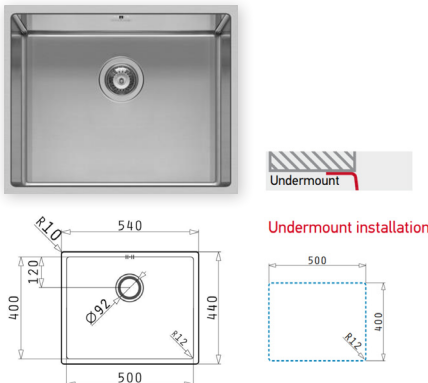

ASTRIS (50X40) 1B
HMH.101027901

Giá (đã bao gồm VAT): 8.210.000 VND

Đặc tính sản phẩm

- Chất liệu: Thép không gỉ
- Hoàn thiện bề mặt: Inox xước
- Thiết kế: 1 hộc
- Chiều rộng tủ tối thiểu: 60 cm
- Lắp đặt: Lắp âm dưới mặt bếp
- Kích thước chậu: 540D x 440R mm
- Kích thước bồn: 500 x 400 x 200mm
- Kích thước cắt đá: 500D x 400R mm
- Đóng gói: 1 bộ tiêu chuẩn (kèm siphon)