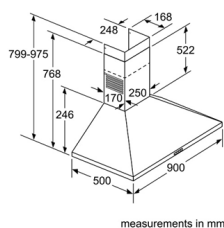

MÁY HÚT MÙI GẮN TƯỜNG - 90CM HMH.DWP96BC50B

Giá (đã bao gồm VAT): 17.300.000 VND

Đặc tính sản phẩm

- Thiết kế gắn tường
- Mặt inox
- Công suất hút tối đa theo tiêu chuẩn châu Âu DIN/EN 61591: 600 m³/h
- 3 mức công suất hút
- Độ ồn 69 dB
- Điều khiển bằng nút nhấn cơ
- Hệ thống chiếu sáng bằng đèn LED
- Tiết kiệm năng lượng theo tiêu chuẩn Châu Âu: A

Chức năng an toàn

- Tấm lưới lọc có thể rửa bằng máy rửa chén

Thông số kỹ thuật

- Tổng công suất: 220 W
- Hiệu điện thế: 220 - 240V, Tần số: 50/60 Hz, 10 A
- Chiều dài dây cáp: 130cm, không kèm đầu cắm
- Kích thước sản phẩm: 900R x 500S x 799 - 975C mm