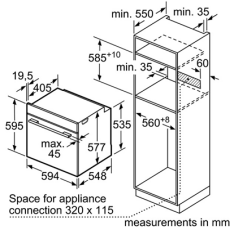

LÒ NƯỚNG HOME CONNECT - 60CM HMH.HBG6764S6B