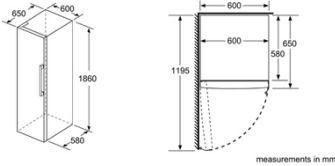

Tủ lạnh đơn

TỦ LẠNH ĐƠN 1 CẢNH ĐỘC LẬP HMH.KSV36VI3P

measurements in mm

	Giá (đã bao gồm VAT): 41.600.000 VND	
Đặc tính sản phẩm	- Thiết kế độc lập với cửa màu Inox hạn chế bám vân tay và trầy xước - Cửa có thể lắp đặt đảo chiều, dễ dàng vệ sinh - Công nghệ vận hành tiết kiệm năng lượng theo tiêu chuẩn Châu Âu: A++ - Hệ thống đèn LED chiếu sáng bên trong - Dung tích lên đến 346L - Vitacontrol: Đảm bảo nhiệt độ không thay đổi với công nghệ cảm biến thông minh - Bảng điều khiển nút nhấn - Ngăn chứa VitaFresh độ ẩm và độ tươi của trái cây được giữ trong thời gian dài hơn	
Chức năng an toàn	Các kệ kính cường lực chịu tải trọng cao	
Thông số kỹ thuật	- Màu: Inox - Trọng lượng: 70 kg - Độ ồn: 39 dB - Công suất: 90W - Điện năng tiêu thụ: 112 kWh/năm - Hiệu điện thế: 220 – 240V - Cường độ: 10A; Tần số: 50Hz - Kích thước: 1860C x 600R x 650S mm