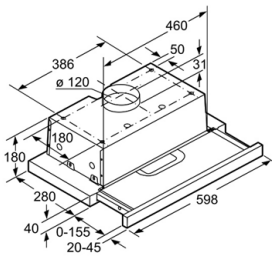

Hút mùi

MÁY HÚT MÙI ÂM TỬ - 60CM HMH.DHI623GSG