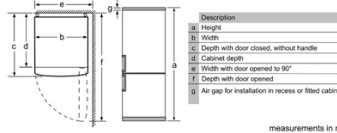

measurements in mm