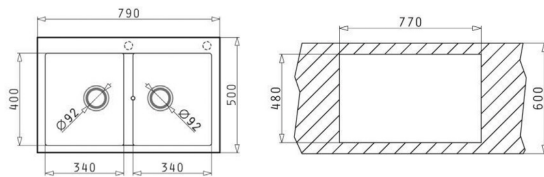

Giá (đã bao gồm VAT): 7.800.000 VND

Đặc tính sản phẩm

- Chất liệu: Đá Granite
- Màu sắc: 4 màu
- Thiết kế: 2 hộc
- Chiều rộng tủ tối thiểu: 80 cm
- Lắp đặt: Lắp nổi trên bề mặt bếp
- Kích thước chậu: 790D x 500R mm
- Kích thước bồn:
  340 x 400 x 205mm / 340 x 400 x 205mm
- Kích thước cắt đá: 770D x 480R mm
- Đóng gói: 1 bộ tiêu chuẩn (kèm siphon)