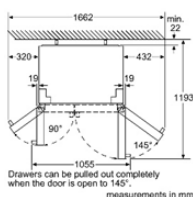

HMH.KAI90VI20G

Giá (đã bao gồm VAT): 83.600.000 VND

Đặc tính sản phẩm

- Công nghệ Variolnverter tiết kiệm năng lượng theo tiêu chuẩn Châu Âu: A+
- Cấp nước trực tiếp, ngăn lấy đá và lấy nước ngoài tiện dụng. Đèn LED bên trong và tại ngăn lấy đá
- Dung tích lên đến 522L
- Thiết kế sang trọng với bề mặt Inox hạn chế bám vân tay và trầy xước
- Màn hình điều khiển với các nút bấm được thiết kế tinh tế và dễ sử dụng
- Thể tích ngăn chứa nước bên trong lên đến 4 lít

Chức năng an toàn

- Điều khiển nhiệt độ ngăn đông và ngăn mát riêng biệt
- Âm báo khi thời gian mở cửa quá 30 giây

- Chức năng khóa an toàn trẻ em
- Các kệ kính cường lực chịu tải trọng cao

Thông số kỹ thuật

- Màu: Inox
- Trọng lượng: 103 kg
- Độ ồn: 43 dB
- Công suất: 374 W

- Hiệu điện thế: 220 – 240 V
- Tần số: 50/60 Hz
- Kích thước: 1770C x 910R x 720S mm