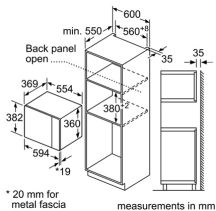

LÒ VI SÓNG 25L - 38CM HMH.BEL554MS0B

Giá (đã bao gồm VAT): 20.900.000 VND	
Đặc tính sản phẩm	▶ Dung tích lò: 25 lít ▶ Công suất vi sóng tối đa: 900 W; ▶ 5 mức công suất vi sóng (90W, 180W, 360W, 600W, 900W) ▶ 1 mức công suất nướng 1200W ▶ Nướng kết hợp vi sóng ở các mức vi sóng 90W, 180W, 360W ▶ 8 Chương trình vi sóng tự động ▶ Màn hình LED hiển thị thời gian và công suất vi sóng ▶ Điều khiển cảm ứng điện tử ▶ Phụ kiện đi kèm: 1 đĩa xoay thủy tinh, 1 vi nướng ▶ Cảm biến chạm mở cửa ▶ Chức năng ghi nhớ
Chức năng an toàn	▶ Tự tắt khi không sử dụng
Thông số kĩ thuật	▶ Công suất: 1.45 kW ▶ Phụ kiện đi kèm: 1 vòng xoay, 1 đĩa xoay ▶ Dòng điện 10A ▶ Hiệu điện thế 220-240V ▶ Tần số 50-60 Hz ▶ Kích thước sản phẩm: 382C x 594R x 388S mm ▶ Kích thước học tủ: 380 - 382C x 560-568 x 550S mm