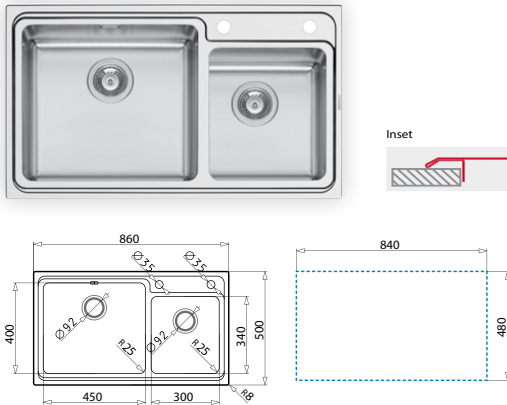

Chậu bếp - inox

STUDIO (86X50) 2B
HMH.107149230

Giá (đã bao gồm VAT): 11.920.000 VND

Đặc tính sản phẩm

- Chất liệu: Thép không gỉ
- Hoàn thiện bề mặt: Inox bóng
- Thiết kế: 2 hộc
- Chiều rộng tủ tối thiểu: 90cm
- Lắp đặt: Lắp nổi
- Kích thước chậu: 860D x 500R mm
- Kích thước bồn: 450 x 400 x 200mm / 300 x 340 x 170mm
- Kích thước cắt đá: 840D x 480R mm
- Đóng gói: 1 bộ tiêu chuẩn (kèm siphon)