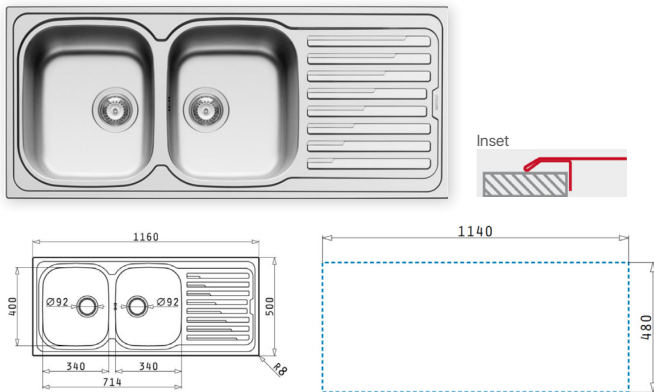

AMALTIA (116X50) 2B 1D
HMH.107118201

Giá (đã bao gồm VAT): 4.810.000 VND

Đặc tính sản phẩm

- Chất liệu: Thép không gỉ
- Hoàn thiện bề mặt: Inox bóng
- Thiết kế: 2 hộc
- Chiều rộng tủ tối thiểu: 80 cm
- Lắp đặt: Lắp nổi trên bề mặt bếp
- Kích thước chậu: 1160D x 500R mm
- Kích thước bồn: 340 x 400 x 190mm / 340 x 400 x 190mm
- Kích thước cắt đá: 1140Dx480R mm
- Đóng gói: 1 bộ tiêu chuẩn (kèm siphon)