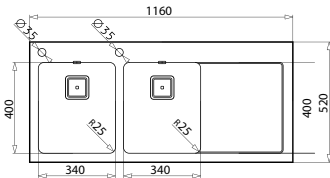

CRYSTALON (116X52) 2B 1D
HMH.109505130