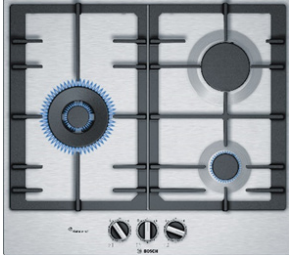

Bếp

BẾP GAS 3 VÙNG NẤU 60CM HMH.PCC6A5B90

	Giá (đã bao gồm VAT): 21.300.000 VND
Đặc tính sản phẩm	▶ 3 vùng nấu ▶ Vùng nấu bên trái: 4 kW ▶ Vùng nấu sau bên phải: 3 kW ▶ Vùng nấu trước bên phải: 1 kW ▶ Kiềng đỡ nổi bằng gang được thiết kế liền nhau ▶ Điều khiển bằng nút vặn ▶ Đầu đốt LPG ▶ Thiết kế mặt Inox sang trọng ▶ Điều khiển 9 cấp độ gas
Chức năng an toàn	▶ Cảm biến an toàn tự động khóa gas
Thông số kỹ thuật	▶ Tổng công suất: 8 kW ▶ Kích thước sản phẩm: 582R x 520S x 53C mm ▶ Kích thước hộc bếp: 560-562R x 480-492S x 45C mm