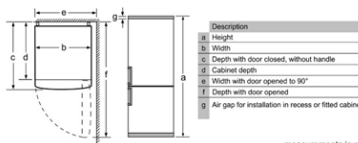

measurements in mm