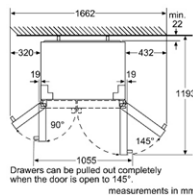

TỦ LẠNH 2 CẢNH SIDE BY SIDE HMH.KAG90AI20G

Giá (đã bao gồm VAT): 82.900.000 VND

Đặc tính sản phẩm

- Công nghệ Variolnverter tiết kiệm năng lượng theo tiêu chuẩn Châu Âu: A+
- Cấp nước trực tiếp thông qua một ống nối với hệ thống nước gia dụng, ngăn lấy đá và lấy nước ngoài tiện dụng. Đèn LED bên trong và tại ngăn lấy đá
- Dung tích lên đến 522L
- Thiết kế sang trọng với bề mặt Inox hạn chế bám vân tay và trầy xước

- Màn hình điều khiển với các nút bấm được thiết kế tinh tế và dễ sử dụng
- Homebar phía bên cánh phải mang đến sự tiện dụng tối đa khi cần thao tác với các loại thực phẩm/đồ uống có kích thước nhỏ
- Bộ lọc than hoạt tính kèm theo mang lại chất lượng nước uống và đá đảm bảo an toàn vệ sinh trong quá trình sử dụng

Chức năng an toàn

- Điều khiển nhiệt độ ngăn đông và ngăn mát riêng biệt
- Âm báo khi thời gian mở cửa quá 30 giây

- Chức năng khóa an toàn trẻ em
- Các kệ kính cường lực chịu tải trọng cao

Thông số kỹ thuật

- Màu: Inox
- Trọng lượng: 103 kg
- Độ ồn: 43 dB
- Công suất: 374 W

- Hiệu điện thế: 220 – 240 V
- Tần số: 50/60 Hz
- Áp lực nước yêu cầu 1 - 3 bar
- Kích thước: 1770C x 910R x 720S mm