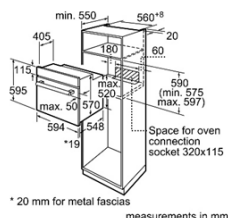

LÒ NƯỚNG ÂM TỬ 66L - 60CM HMH.HBF113BR0A

LÒ NƯỚNG ÂM TỬ 66L - 60CM HMH.HBF13BS0A