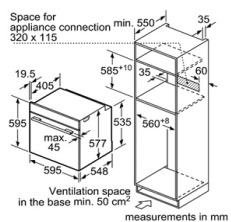

LÒ NƯỚNG KẾT HỢP HẤP - VI SÓNG HMH.HNG6764S1A

Giá (đã bao gồm VAT): 58.200.000 VND	
Đặc tính sản phẩm	- Dung tích lò: 71 lít 13 phương pháp gia nhiệt - Chương trình đặc biệt: 4D hot-air; Pizza; Làm nóng nhanh; Rã đông; 4D hot-air Eco; Giữ ấm - DishAssist: tự động điều chỉnh nhiệt độ, thời gian và phương pháp gia nhiệt tối ưu cho từng món ăn - Cảm biến nhiệt độ từ bên trong hỗ trợ hiệu quả cho việc nướng bánh cũng như các thực phẩm khác - Nhiệt độ từ 30°C - 300°C - Điều khiển cảm ứng trên màn hình TFT kết hợp với vòng xoay độc đáo - Màn hình TFT hiển thị trực quan thời gian, nhiệt độ và chương trình nướng đang vận hành - Chức năng vệ sinh bằng phương pháp thủy phân - Đèn chiếu sáng bên trong lò - Cửa lò thiết kế đóng/mở êm ái - Phụ kiện đi kèm: 1 khay nướng, 1 vỉ nướng, 1 que thăm nhiệt - Tiết kiệm năng lượng theo tiêu chuẩn Châu Âu: A+
Chức năng an toàn	- Cửa kính 3 lớp - Quạt làm mát bên trong - Khóa an toàn trẻ em - Tự động tắt khi không sử dụng - Nút nhấn Start/Stop - Tự ngắt lò khi cửa mở - Nhiệt độ mặt kính ngoài tối đa 40°C - Âm báo khi quá trình nướng hoàn tất
Thông số kĩ thuật	- Tổng công suất: 3.6 kW - Hiệu điện thế: 220 - 240 V - Tần số: 50/60 Hz, 16 A - Kích thước sản phẩm: 595C x 595R x 548S mm - Kích thước học tủ: 585 - 595C x 560 - 568R x 550S mm

Giá (đã bao gồm VAT): 60.800.000 VND	
Đặc tính sản phẩm	- Dung tích lò: 71 lít 13 phương pháp gia nhiệt - Home connect: kết nối điều khiển với các thiết bị di động - Chương trình đặc biệt: 4D hot-air; Pizza; Làm nóng nhanh; Rã đông; 4D hot-air Eco; Giữ ấm - DishAssist: tự động điều chỉnh nhiệt độ, thời gian và phương pháp gia nhiệt tối ưu cho từng món ăn - Nhiệt độ từ 30°C - 300°C - Điều khiển cảm ứng trên màn hình TFT kết hợp với vòng xoay độc đáo - Màn hình TFT hiển thị trực quan thời gian, nhiệt độ và chương trình nướng đang vận hành - Chức năng vệ sinh bằng phương pháp nhiệt phân - Đèn chiếu sáng bên trong lò - Cửa lò thiết kế đóng/mở êm ái - Phụ kiện đi kèm: 2 khay nướng, 1 vỉ nướng, 1 que thăm nhiệt - Tiết kiệm năng lượng theo tiêu chuẩn Châu Âu: A+
Chức năng an toàn	- Cửa kính 3 lớp - Quạt làm mát bên trong - Khóa an toàn trẻ em - Tự động tắt khi không sử dụng - Nút nhấn Start/Stop - Tự ngắt lò khi cửa mở - Nhiệt độ mặt kính ngoài tối đa 30°C - Âm báo khi quá trình nướng hoàn tất
Thông số kĩ thuật	- Tổng công suất: 3.6 kW - Hiệu điện thế: 220 - 240 V - Tần số: 50/60 Hz, 16 A - Kích thước sản phẩm: 595C x 595R x 548S mm - Kích thước học tủ: 585 - 595C x 560 - 568R x 550S mm