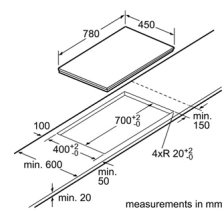

Bếp

BẾP TỪ 2 VÙNG NẤU - 78CM HMH.PPI82560MS