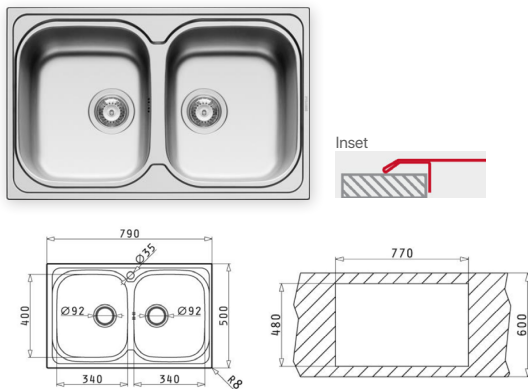

AMALTIA (79X50) 2B
HMH.107132501

Giá (đã bao gồm VAT): 4.610.000 VND

Đặc tính sản phẩm

- Chất liệu: Thép không gỉ
- Hoàn thiện bề mặt: Inox bóng
- Thiết kế: 2 hộc
- Chiều rộng tủ tối thiểu: 80 cm
- Lắp đặt: Lắp nổi trên bề mặt bếp
- Kích thước chậu: 790D x 500R mm
- Kích thước bồn: 340 x 400 x 190mm / 340 x 400 x 190mm
- Kích thước cắt đá: 770Dx480R mm
- Đóng gói: 1 bộ tiêu chuẩn (kèm siphon)