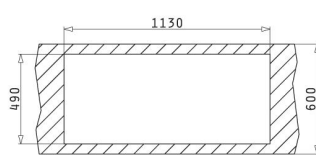

CRYSTALON (116X52) 2B 1D
HMH.109505130