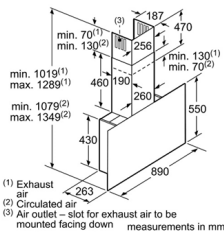

MÁY HÚT KẾT NỐI HOME CONNECT - 90CM HMH.DWF97RV60B