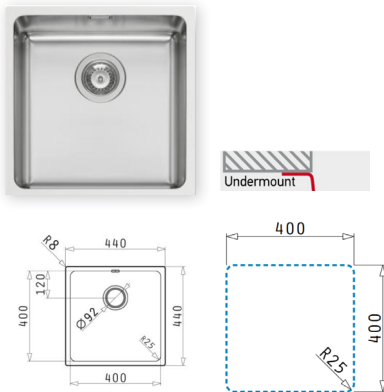

LYDIA (40X40) 1B  
HMH.101046101

Giá (đã bao gồm VAT): 6.910.000 VNĐ

**Đặc tính sản phẩm**

- ▶ Chất liệu: Thép không gỉ
- ▶ Hoàn thiện bề mặt: Inox bóng
- ▶ Thiết kế: 1 hộc
- ▶ Chiều rộng tủ tối thiểu: 45 cm
- ▶ Lắp đặt: Lắp âm dưới mặt bếp
- ▶ Kích thước chậu: 440D x 440R mm
- ▶ Kích thước bồn: 400 x 400 x 200mm
- ▶ Kích thước cắt đá: 400Dx400R
- ▶ Đóng gói: 1 bộ tiêu chuẩn (kèm siphon)