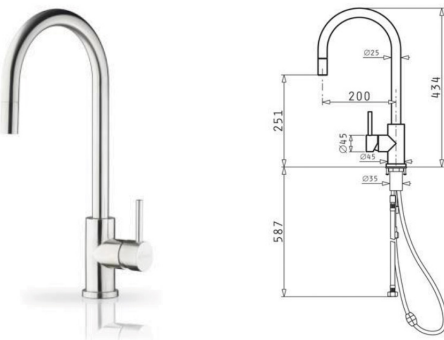

HMH.090906701 - Verismo

Giá (đã bao gồm VAT): 7.210.000 VND

Đặc tính sản phẩm

- ▸ Vòi bếp nóng lạnh
- ▸ Chất liệu đồng
- ▸ Bề mặt hoàn thiện: Inox
- ▸ Bộ chia nước bằng đĩa sứ
- ▸ Đầu vòi có thể kéo dài