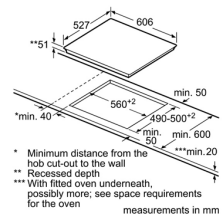

BẾP TỪ KẾT HỢP 2 VÙNG NẤU - 60CM HMH.PXE675DC1E

Giá (đã bao gồm VAT): 29.800.000 VND	
Đặc tính sản phẩm	3 vùng nấu cảm ứng từ - Vùng nấu bên trái: 1 x Ø 210/ 260/ 320 mm, 2.2/ 2.6/ 3.3 KW (có thể tăng đến 4.4 KW) - Vùng nấu sau bên phải: 1 x Ø 145 mm, 1.4 KW (có thể tăng đến 2.2 KW) - Vùng nấu trước bên phải: 1 x Ø 210 mm, 2.2 KW (có thể tăng đến 3.7 KW) - Mặt gốm thủy tinh Schott, vát nghiêng 4 cạnh - Công nghệ điều khiển "DirectSelect" với 17 mức gia nhiệt - Chức năng gia nhiệt nhanh, giữ ấm thực phẩm, cảm biến chiên - Tự nhận diện nổi chảo - Hẹn giờ đến 99 phút
Chức năng an toàn	- Khóa trẻ em - Tự tắt khi không sử dụng và khi quá nhiệt - Hiển thị nhiệt dư H/h - An toàn khi tràn
Thông số kỹ thuật	- Tổng công suất: 7.4 kW - Hiệu điện thế: 220 - 240V - Tần số: 50/60 Hz, 32A - Chiều dài dây cáp: 1.1 m, không kèm đầu cắm - Kích thước sản phẩm: 592R x 522S x 51C mm - Kích thước học bếp: 560-562R x 490-502S x 51C mm

Giá (đã bao gồm VAT): 30.000.000 VND	
Đặc tính sản phẩm	3 vùng nấu cảm ứng từ - Vùng nấu lớn bên trái: 1 x Ø 280 mm, 2.6 KW 1 vùng nấu lớn kết hợp: 180 x 388 mm, 3.6 KW - Mặt gốm thủy tinh Schott, vát cạnh trước - Công nghệ điều khiển "DirectSelect" với 17 mức gia nhiệt - Chức năng gia nhiệt nhanh - Tự nhận diện nổi chảo - Chức năng kết hợp vùng nấu: cho phép sử dụng những nồi/ đĩa nướng hình chữ nhật hoặc kích thước lớn trên 2 vùng nấu có thể kết hợp với nhau - Hẹn giờ đến 99 phút
Chức năng an toàn	- Khóa trẻ em - Tự tắt khi không sử dụng và khi quá nhiệt - Hiển thị nhiệt dư H/h - An toàn khi tràn
Thông số kỹ thuật	- Tổng công suất: 7.4 kW - Hiệu điện thế: 220 - 240V - Tần số: 50/60 Hz, 32 A - Chiều dài dây cáp: 1.1 m, không kèm đầu cắm - Kích thước sản phẩm: 592R x 522S x 51C mm - Kích thước học bếp: 560-562R x 490-502S x 59C mm

Giá (đã bao gồm VAT): 36.600.000 VND	
Đặc tính sản phẩm	4 vùng nấu cảm ứng từ, có thể kết hợp 2 vùng nấu nhỏ bên trái thành một vùng nấu lớn - Vùng nấu bên trái: 1 x Ø 380 x 240mm, 3.3 KW (có thể tăng đến 3.7 KW); hoặc 2 x Ø 190mm, 2.2 KW (có thể tăng đến 3.7 KW) - Vùng nấu sau bên phải: 1 x Ø 145 mm, 1.4 KW (có thể tăng đến 2.2 KW) - Vùng nấu trước bên phải: 1 x Ø 210 mm, 2.2 KW (có thể tăng đến 3.7 KW) - Mặt gốm thủy tinh Schott, vát cạnh trước, viền inox 2 cạnh bên - Công nghệ điều khiển "DirectSelect" với 17 mức gia nhiệt, cảm biến chiên - Chức năng gia nhiệt nhanh, giữ ấm thực phẩm - Tự nhận diện nổi chảo - Hẹn giờ đến 99 phút
Chức năng an toàn	- Khóa trẻ em - Tự tắt khi không sử dụng và khi quá nhiệt - Hiển thị nhiệt dư H/h - An toàn khi tràn
Thông số kỹ thuật	- Tổng công suất: 7.4 kW - Hiệu điện thế: 220 - 240V - Tần số: 50/60 Hz, 32A - Chiều dài dây cáp: 1.1 m, không kèm đầu cắm - Kích thước sản phẩm: 606R x 522S x 51C mm - Kích thước học bếp: 560-562R x 490-502S x 59C mm