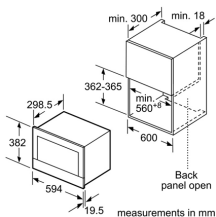

LÒ VI SÓNG 21L - 38CM HMH.BFL634GS1B

Giá (đã bao gồm VAT): 32.900.000 VND	
Đặc tính sản phẩm	▶ Dung tích lò: 21 lít ▶ Công nghệ vi sóng mới không cần đĩa xoay ▶ Làm nóng theo khối lượng/ thời gian ▶ Chương trình rã đông theo khối lượng/ thời gian ▶ 7 chương trình nấu tự động ▶ Công suất vi sóng tối đa: 900 W; ▶ 5 mức công suất vi sóng (90W, 180W, 360W, 600W, 900W) kết hợp công nghệ inverter ▶ Màn hình TFT hiển thị thông tin ▶ Điều khiển cảm ứng điện tử và vòng xoay cảm ứng
Chức năng an toàn	▶ Tự tắt khi không sử dụng ▶ Khóa an toàn trẻ em
Thông số kĩ thuật	▶ Tổng công suất: 1.22 kW ▶ Hiệu điện thế: 220 - 240 V ▶ Tần số: 50/ 60 Hz, 10 A ▶ Kích thước sản phẩm: 382C x 594R x 318S mm ▶ Kích thước học tủ: 362 - 382C x 560 - 568R x 550S mm