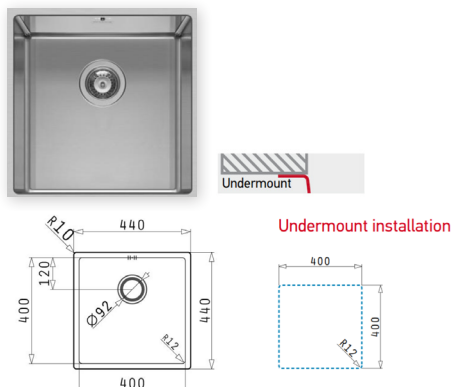

ASTRIS (40X40) 1B
HMH.101027701

Giá (đã bao gồm VAT): 7.910.000 VNĐ

Đặc tính sản phẩm

- Chất liệu: Thép không gỉ
- Hoàn thiện bề mặt: Inox xước
- Thiết kế: 1 hộc
- Chiều rộng tủ tối thiểu: 45 cm
- Lắp đặt: Lắp âm dưới mặt bếp
- Kích thước chậu: 440D x 440R mm
- Kích thước bồn: 400 x 400 x 200mm
- Kích thước cắt đá:
- Lắp âm dưới mặt bếp: 400D x 400R mm
- Đóng gói: 1 bộ tiêu chuẩn (kèm siphon)