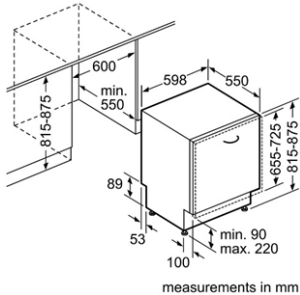

measurements in mm

MÁY RỬA CHÉN HOME CONNECT HMH.SMV68TX06E