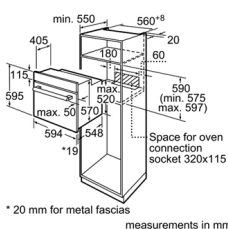

Giá (đã bao gồm VAT): 12.800.000 VNĐ	
Đặc tính sản phẩm	- Dung tích lò 66 lít 4 Phương pháp gia nhiệt - Nhiệt độ từ 50°C - 270°C - Điều khiển bằng nút vặn - Bề mặt trong lò được tráng men giúp dễ dàng vệ sinh - Đèn chiếu sáng bên trong lò - Cửa lò được thiết kế với công nghệ mới giúp dễ dàng tháo lắp khi vệ sinh - Phụ kiện đi kèm: 1 vỉ nướng, 1 khay nướng - Tiết kiệm năng lượng theo tiêu chuẩn châu Âu: A
Chức năng an toàn	- Cửa kính 2 lớp - Nhiệt độ mặt kính ngoài tối đa 50°C
Thông số kĩ thuật	- Tổng công suất 2.8 kW - Hiệu điện thế: 220 - 240 V - Tần số: 50/60 Hz, 13 A - Kích thước sản phẩm: 595C x 595R x 548S mm - Kích thước hộc tủ: 575 - 597C x 560 - 568R x 550S mm

Giá (đã bao gồm VAT): 15.500.000 VNĐ	
Đặc tính sản phẩm	- Dung tích lò: 66 lít 5 phương pháp gia nhiệt; - Chương trình làm nóng lò nhanh - Công nghệ gia nhiệt 3D hot-air giúp thực phẩm chín đều trong quá trình nướng - Nhiệt độ từ 50°C - 275°C - Điều khiển bằng nút vặn và cảm ứng - Màn hình LED hiển thị thời gian và nhiệt độ - Bề mặt bên trong lò được tráng men giúp dễ dàng vệ sinh
Chức năng an toàn	- Đèn chiếu sáng bên trong lò - Cửa lò được thiết kế với công nghệ mới giúp dễ dàng tháo lắp khi vệ sinh - Phụ kiện đi kèm: 2 khay nướng, 1 vỉ nướng - Tiết kiệm năng lượng theo tiêu chuẩn Châu Âu: A
Chức năng an toàn	- Cửa kính 3 lớp - Khóa an toàn trẻ em - Nhiệt độ mặt kính ngoài tối đa 50°C - Âm báo khi quá trình nướng hoàn tất
Thông số kĩ thuật	- Tổng công suất: 3.3 kW - Hiệu điện thế: 220 - 240 V - Tần số: 50/60 Hz, 13 A - Kích thước sản phẩm: 595C x 594R x 548S mm - Kích thước hộc tủ: 575 - 597C x 560 - 568R x 550S mm

Giá (đã bao gồm VAT): 19.800.000 VNĐ	
Đặc tính sản phẩm	- Dung tích lò: 66 lít 5 phương pháp gia nhiệt; - Chương trình làm nóng lò nhanh - Công nghệ gia nhiệt 3D hot-air giúp thực phẩm chín đều trong quá trình nướng - Nhiệt độ từ 50°C - 275°C - Điều khiển bằng nút vặn và cảm ứng - Màn hình LED hiển thị thời gian và nhiệt độ - Có thể vệ sinh bằng phương pháp thủy phân
Chức năng an toàn	- Đèn chiếu sáng bên trong lò - Cửa lò được thiết kế với công nghệ mới giúp dễ dàng tháo lắp khi vệ sinh - Phụ kiện đi kèm: 2 khay nướng, 1 vỉ nướng - Tiết kiệm năng lượng theo tiêu chuẩn Châu Âu: A
Chức năng an toàn	- Cửa kính 3 lớp - Khóa an toàn trẻ em - Nhiệt độ mặt kính ngoài tối đa 50°C - Âm báo khi quá trình nướng hoàn tất
Thông số kĩ thuật	- Tổng công suất: 3.3 kW - Hiệu điện thế: 220 - 240 V - Tần số: 50/60 Hz, 13 A - Kích thước sản phẩm: 595C x 594R x 548S mm - Kích thước hộc tủ: 575 - 597C x 560 - 568R x 550S mm