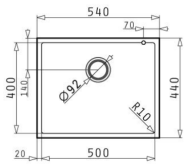

Giá (đã bao gồm VAT): 6.900.000 VND

Đặc tính sản phẩm

- Chất liệu: Đá Granite
- Màu sắc: 4 màu
- Thiết kế: 1 hộc
- Chiều rộng tủ tối thiểu: 60 cm
- Lắp đặt: Lắp âm dưới mặt bếp
- Kích thước chậu: 540D x 440R mm
- Kích thước bồn: 500 x 400 x 200mm
- Kích thước cắt đá: 500D x 400R mm
- Đóng gói: 1 bộ tiêu chuẩn (kèm siphon)