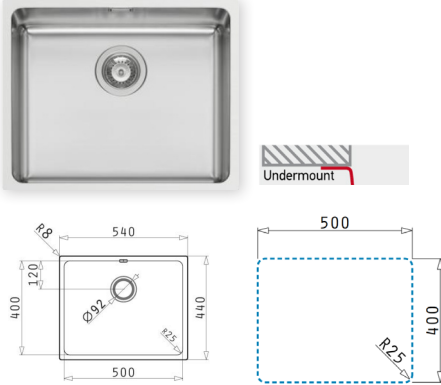

Chậu bếp - inox

LYDIA (50X40) 1B
HMH.101046301

Giá (đã bao gồm VAT): 7.210.000 VND

Đặc tính sản phẩm

- Chất liệu: Thép không gỉ
- Hoàn thiện bề mặt: Inox bóng
- Thiết kế: 1 hộc
- Chiều rộng tủ tối thiểu: 60 cm
- Lắp đặt: Lắp âm dưới mặt bếp
- Kích thước chậu: 540D x 440R mm
- Kích thước bồn: 500 x 400 x 200mm
- Kích thước cắt đá: 500Dx400R mm
- Đóng gói: 1 bộ tiêu chuẩn (kèm siphon)