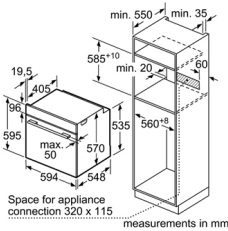

Lò nướng

LÒ NƯỚNG ÂM TỬ 71L - 60CM HMH.HBA534BS0A