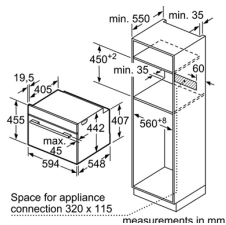

LÒ NƯỚNG KẾT HỢP HẤP - 45CM HMH.CSG656RS1