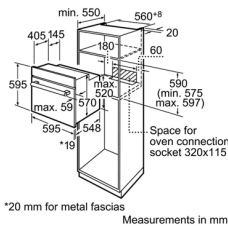

Lò nướng

LÒ NƯỚNG ÂM TỬ 66L - 60CM HMH.HBN211E2M