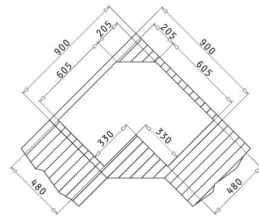

Chậu bếp - inox

CELESTE LH
HMH.101000101