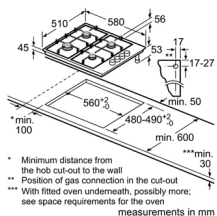

BẾP GAS 4 VÙNG NẤU - 60CM HMH.PBH6B5B60

Giá (đã bao gồm VAT): 11.300.000 VNĐ

Đặc tính sản phẩm

- 4 vùng nấu
- Vùng nấu trước bên trái: 3.3 kW
- Vùng nấu sau bên trái: 1.7 kW
- Vùng nấu sau bên phải: 1.7 kW
- Vùng nấu trước bên phải: 1 kW
- Kiềng đỡ nổi bằng gang được thiết kế liền nhau
- Điều khiển bằng nút vặn
- Đầu đốt LPG

Chức năng an toàn

- Cảm biến an toàn tự động khóa gas

Thông số kĩ thuật

- Tổng công suất: 7.7 kW
- Kích thước sản phẩm: 580R x 510S x 45C mm
- Kích thước hộc bếp: 560-562R x 480-492S x 45C mm