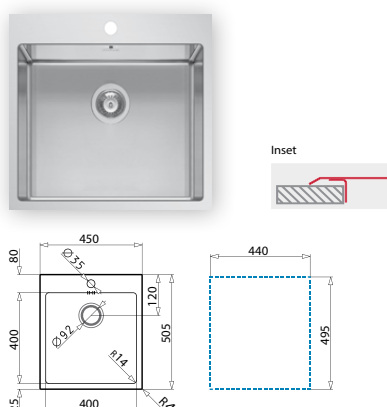

ISTROS (50X40) 1B
HMH.100098201

Giá (đã bao gồm VAT): 8.610.000 VND

Đặc tính sản phẩm

- Chất liệu: Thép không gỉ
- Hoàn thiện bề mặt: Inox xước
- Thiết kế: 1 hộc
- Chiều rộng tủ tối thiểu: 60cm
- Lắp đặt: Lắp nổi
- Kích thước chậu: 550D x 505R mm
- Kích thước bồn: 500 x 400 x 200mm
- Kích thước cắt đá: 540D x 495R mm
- Đóng gói: 1 bộ tiêu chuẩn (kèm siphon)