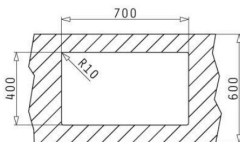

Giá (đã bao gồm VAT): 7.990.000 VND

Đặc tính sản phẩm

- Chất liệu: Đá Granite
- Màu sắc: 4
- Thiết kế: 1 hộc
- Chiều rộng tủ tối thiểu: 80 cm
- Lắp đặt: Lắp âm dưới mặt bếp
- Kích thước chậu: 740D x 440R mm
- Kích thước bồn: 700 x 400 x 200mm
- Kích thước cắt đá: 700D x 400R mm
- Đóng gói: 1 bộ tiêu chuẩn (kèm siphon)