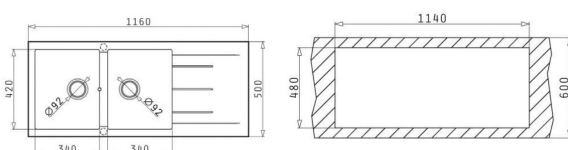

Giá (đã bao gồm VAT): 8.200.000 VND

Đặc tính sản phẩm

- Chất liệu: Đá Granite
- Màu sắc: 4
- Thiết kế: 2 hộc
- Chiều rộng tủ tối thiểu: 80 cm
- Lắp đặt: Lắp nổi trên bề mặt bếp
- Kích thước chậu: 1160D x 500R mm
- Kích thước bồn:
  340 x 420 x 205mm / 340 x 420 x 205mm
- Kích thước cắt đá: 1140D x 480R mm
- Đóng gói: 1 bộ tiêu chuẩn (kèm siphon)