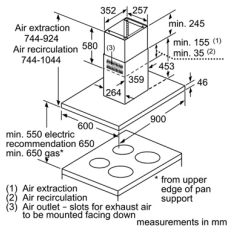

Hút mùi

MÁY HÚT MÙI ĐẢO - 90CM HMH.DIB98JQ50B