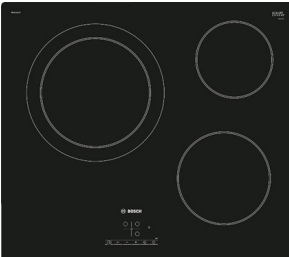

BẾP ĐIỆN 3 VÙNG NẤU 60CM HMH.PKK611B17E