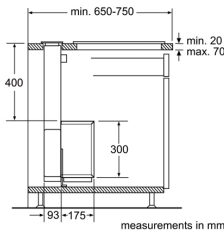

Hút mùi

MÁY HÚT MÙI ÂM BÀN - 90CM HMH.DDD97BM60B