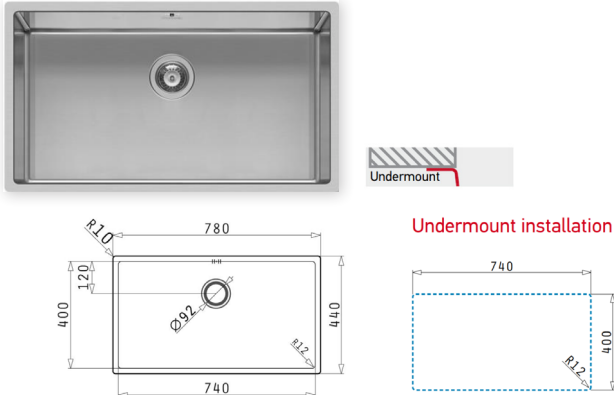

Chậu bếp - inox

ASTRIS (74X40) 1B
HMH.101028001

Giá (đã bao gồm VAT): 12.620.000 VND

Đặc tính sản phẩm

- Chất liệu: Thép không gỉ
- Hoàn thiện bề mặt: Inox xước
- Thiết kế: 1 hộc
- Chiều rộng tủ tối thiểu: 80 cm
- Lắp đặt: Lắp âm dưới mặt bếp
- Kích thước chậu: 780D x 440R mm
- Kích thước bồn: 740 x 400 x 200mm
- Kích thước cắt đá: 740D x 400R mm
- Đóng gói: 1 bộ tiêu chuẩn (kèm siphon)