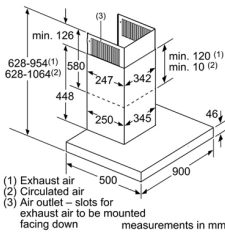

MÁY HÚT MÙI GẮN TƯỜNG 90CM HMH.DWB98JQ50B