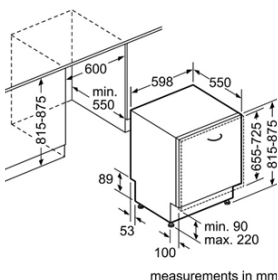

measurements in mm

Giá (đã bao gồm VAT): 36.200.000 VNĐ	
Đặc tính sản phẩm	- Thiết kế bán âm với mặt gỗ phía trước kết hợp với bảng điều khiển Inox - VarioSpeed Plus: Giảm tối đa 65% thời gian rửa nhưng vẫn đảm bảo hiệu quả tẩy rửa và làm khô tối ưu - EcoSilence Drive: Động cơ không chổi than cao cấp của Bosch, máy hoạt động mạnh mẽ hơn, yên tĩnh và hiệu quả tẩy rửa cao hơn - Thay đổi chiều cao khay chứa: Khay chứa bên trên có thể thay đổi chiều cao giúp dễ dàng chứa các vật dụng nấu nướng với nhiều kích cỡ khác nhau 3 khay chứa chén bát và dụng cụ nấu ăn 6 chương trình rửa: Rửa nổi chảo 70°C, Rửa tự động 45-65°C, Eco 50°C, Rửa ly 40°C, Rửa nhanh 1h 65°C, Trắng 3 chương trình hỗ trợ: Tăng tốc độ rửa, Sấy tăng cường, Rửa diệt khuẩn 1 chương trình vệ sinh máy - Hệ thống lọc 3 lớp tối ưu lượng nước sử dụng - Đèn Led bảo muối và nước trợ xả - Hẹn giờ (1-24h) - Tiết kiệm năng lượng mức: A++
Chức năng an toàn	- AquaStop: 100% đảm bảo các vấn đề rò rỉ nước của máy rửa bát - Khóa trẻ em - Công nghệ rửa độc đáo giúp bảo vệ và ngăn ngừa quá trình ăn mòn ly, các vật dụng bằng thủy tinh trong khi rửa
Thông số kỹ thuật	- Công suất: 12+2 bộ đồ ăn châu Âu - Lượng nước tiêu thụ trong chương trình tiết kiệm: 9.5 lit - Độ ồn: 44 dB - Kích thước: 815Cx598Rx573S mm - Công suất điện kết nối: 2400W - Chiều dài dây điện: 175cm - Dòng điện: 220-240V/50-60 Hz/10A

Giá (đã bao gồm VAT): 31.500.000 VNĐ	
Đặc tính sản phẩm	- Thiết kế âm toàn phần với mặt gỗ phía trước, bảng điều khiển Inox bên trong - Báo thông tin hoạt động thông qua 1 đèn Led chiếu xuống nền nhà - VarioSpeed Plus: Giảm tối đa 65% thời gian rửa nhưng vẫn đảm bảo hiệu quả tẩy rửa và làm khô tối ưu - EcoSilence Drive: Động cơ không chổi than cao cấp của Bosch, máy hoạt động mạnh mẽ hơn, yên tĩnh và hiệu quả tẩy rửa cao hơn - Thay đổi chiều cao khay chứa: Khay chứa bên trên có thể thay đổi chiều cao giúp dễ dàng chứa các vật dụng nấu nướng với nhiều kích cỡ khác nhau 3 khay chứa chén bát và dụng cụ nấu ăn 6 chương trình rửa: Rửa nổi chảo 70°C, Rửa tự động 45-65°C, Eco 50°C, Rửa ly 40°C, Rửa nhanh 1h 65°C, Trắng 3 chương trình hỗ trợ: Tăng tốc độ rửa, Sấy tăng cường, Rửa diệt khuẩn 1 chương trình vệ sinh máy - Hệ thống lọc 3 lớp tối ưu lượng nước sử dụng - Đèn Led báo muối và nước trợ xả - Hẹn giờ (1-24h) - Tiết kiệm năng lượng mức: A++
Chức năng an toàn	- AquaStop: 100% đảm bảo các vấn đề rò rỉ nước của máy rửa bát - Công nghệ rửa độc đáo giúp bảo vệ và ngăn ngừa quá trình ăn mòn ly, các vật dụng bằng thủy tinh trong khi rửa
Thông số kỹ thuật	- Công suất: 12+2 bộ đồ ăn châu Âu - Lượng nước tiêu thụ trong chương trình tiết kiệm: 9.5 lit - Độ ồn: 44 dB - Kích thước: 815Cx598Rx550S mm - Công suất điện kết nối: 2400W - Chiều dài dây điện: 175cm - Dòng điện: 220-240V/50-60 Hz/10A