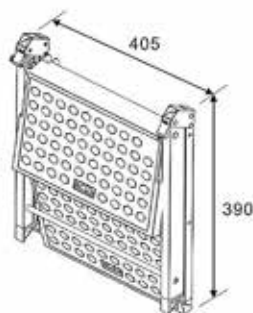

KỆ ĐỂ ĐỒ GẤP 3 TẦNG, RAY GIẢM CHẤN

Mã hàng	Lọt lòng tủ Quy cách sản phẩm (mm)	Kích thước phủ bì	Đơn giá (VNĐ)
EVA1000 	W330*D470*H860	3.000.000

KỆ TREO ĐỒ GÓC 3 TẦNG

Mã hàng	Lọt lòng tủ Quy cách sản phẩm (mm)	Kích thước phủ bì	Đơn giá (VNĐ)
EUA1210 	720XH (1910-2110) mm	≥ 764 mm	5.230.000

KỆ ĐỂ GIÀY THÔNG MINH

Mã hàng	Lọt lòng tủ Quy cách sản phẩm (mm)	Kích thước phủ bì	Số tầng	Đơn giá (VNĐ)
EUA1306 	700X360(1070-1270)mm	800mm	6	8.950.000
EUA1308 	700X360(1350-1550)mm	800mm	8	9.550.000

The stool is folded to hang in the cabinet