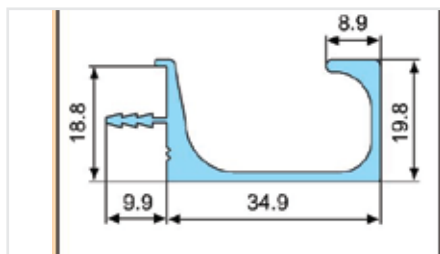

KHÓA NỆP

Mã	Màu sắc	Chất liệu	Đơn giá (VNĐ)
T11	Crom	Nhôm	10.000

NỆP BƠ CẠNH T 1

Dài	Màu sắc	Chất liệu	Đơn giá (VNĐ)
3m	Nhôm	Nhôm	180.000
3m	Crom	Nhôm	200.000

TAY NẮM ÂM RÃNH KHÔNG KHÓA K2				
Dài	Màu sắc	Chất liệu	Độ dày	Đơn giá (VNĐ)
3m	Nhôm	Nhôm	1,3mm	440.000
3m	Crom	Nhôm	1,3mm	530.000