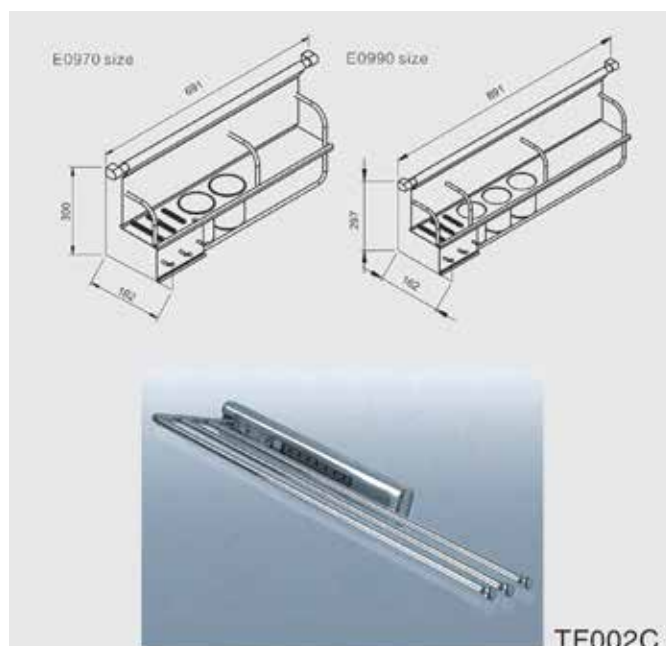

Mã sản phẩm	Quy cách sản phẩm Rộng * Sâu * Cao (mm)	Kích thước phủ bì (mm)	Đơn giá (VNĐ)
ET60003	W530*D480*H50	600	700.000

KHAY CHIA THÌA NĨA CHẤT LIỆU NHỰA CAO CẤP

Mã sản phẩm	Quy cách sản phẩm Rộng * Sâu * Cao (mm)	Kích thước phủ bì (mm)	Đơn giá (VNĐ)
ET70003	W630*D480*H50	700	800.000

KHAY CHIA THÌA DĨA CHẤT LIỆU NHỰA CAO CẤP

Mã sản phẩm	Quy cách sản phẩm Rộng * Sâu * Cao (mm)	Kích thước phủ bì (mm)	Đơn giá (VNĐ)
ET80003	W730*D480*H50	800	870.000

KHAY CHIA THÌA DĨA CHẤT LIỆU NHỰA CAO CẤP

Mã sản phẩm	Quy cách sản phẩm Rộng * Sâu * Cao (mm)	Kích thước phủ bì (mm)	Đơn giá (VNĐ)
ET90003	W830*D480*H50	900	910.000

Kệ treo ngoài

KỆ TREO ĐA NẲNG				
Mã sản phẩm	Kích thước phủ bì	Kích thước (mm)	Chất liệu	Đơn giá chưa VAT (VNĐ)
E0990	900	W890*D170*H300	Inox	2.100.000
E0970	700	W690*D170*H300	Inox	2.000.000
TF002C	150	W115*D460*H300	Inox	600.000