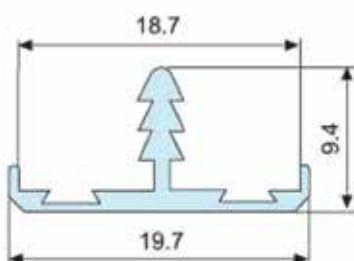

NỆP BƠ CẠNH T 1

Dài	Màu sắc	Chất liệu	Đơn giá (VNĐ)
3m	Nhôm	Nhôm	180.000
3m	Crom	Nhôm	200.000