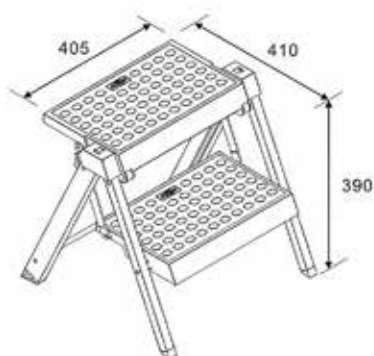

GƯƠNG ÂM TỦ RAY GIẢM CHẤN

Mã hàng	Lọt lòng tủ Quy cách sản phẩm	Kích thước phủ bì	Đơn giá (VNĐ)
EUA1440 	W360*D460*H1280mm	3.370.000

KỆ ĐỂ ĐỒ 3 TẦNG, RAY GIẢM CHẤN, GIỎ MÂY

Mã hàng	Lọt lòng tủ Quy cách sản phẩm	Kích thước phủ bì	Đơn giá (VNĐ)
EUA5190 	W330*D480*H860	3.750.000

KỆ ĐỂ ĐỒ GẤP 3 TẦNG, RAY GIẢM CHẤN

Mã hàng	Lọt lòng tủ Quy cách sản phẩm (mm)	Kích thước phủ bì	Đơn giá (VNĐ)
EVA1000 	W330*D470*H860	3.000.000

KỆ TREO ĐỒ GÓC 3 TẦNG

Mã hàng	Lọt lòng tủ Quy cách sản phẩm (mm)	Kích thước phủ bì	Đơn giá (VNĐ)
EUA1210 	720XH (1910-2110) mm	≥ 764 mm	5.230.000

KỆ ĐỂ GIÀY THÔNG MINH

Mã hàng	Lọt lòng tủ Quy cách sản phẩm (mm)	Kích thước phủ bì	Số tầng	Đơn giá (VNĐ)
EUA1306 	700X360(1070-1270)mm	800mm	6	8.950.000
EUA1308 	700X360(1350-1550)mm	800mm	8	9.550.000

The stool is folded to hang in the cabinet