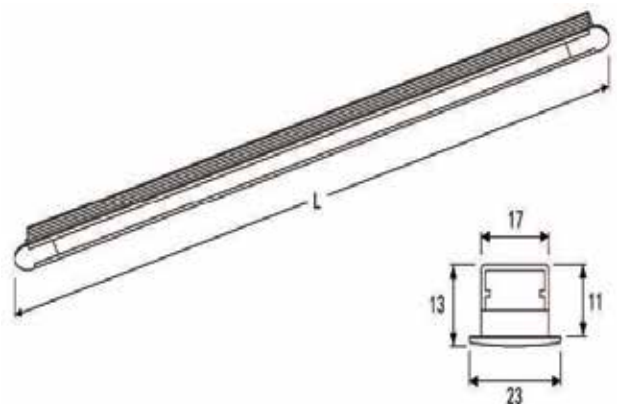

ĐÈN LED TỦ

Mã hàng	Kích thước	Màu	Công suất	Tính năng	Đơn giá (VNĐ)
EUD7550	500mm	6000k	4.0W	Cảm biến hồng ngoại	735.000
EUD7560	600mm	6000k	4.8W		805.000
EUD7570	700mm	6000k	5.6W		870.000
EUD7580	800mm	6000k	6.5W		940.000
EUD7590	900mm	6000k	7.1W		995.000