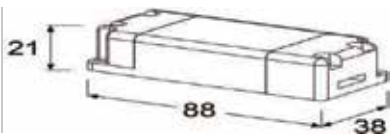

NGUỒN CẤP ĐIỆN CHO ĐÈN LED

Mã hàng	Kích thước	Điện áp đầu vào	Công suất max	Tính năng	Đơn giá (VNĐ)
EUD8805		110-240VAC	5W	Chống đoản mạch	370.000
EUD8818		110-240VAC	18W		505.000
EUD8830		110-240VAC	30W		685.000