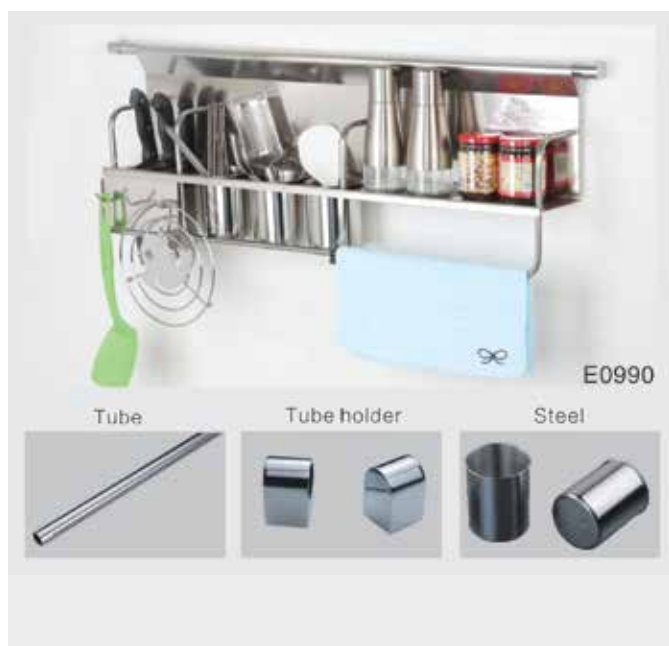

KỆ TREO ĐA NẲNG				
Mã sản phẩm	Kích thước phủ bì	Kích thước (mm)	Chất liệu	Đơn giá chưa VAT (VNĐ)
E0990	900	W890*D170*H300	Inox	2.100.000
E0970	700	W690*D170*H300	Inox	2.000.000
TF002C	150	W115*D460*H300	Inox	600.000