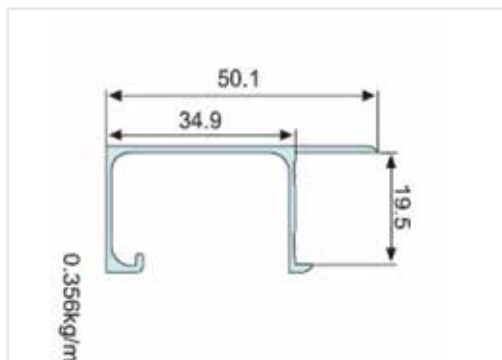

TAY NẮM BẮT VÍT L1			
Dài	Màu sắc	Chất liệu	Đơn giá (VNĐ)
3m	Nhôm	Nhôm	360.000
3m	Crom	Nhôm	370.000