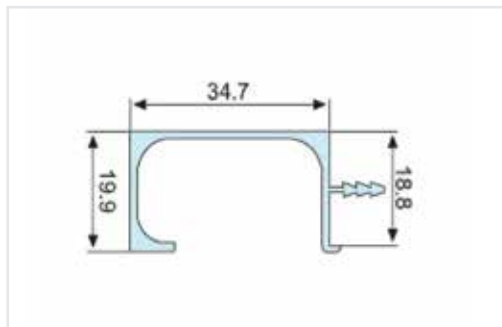

TAY NẮM ÂM RÃNH KHÔNG KHÓA K2				
Dài	Màu sắc	Chất liệu	Độ dày	Đơn giá (VNĐ)
3m	Nhôm	Nhôm	1,3mm	440.000
3m	Crom	Nhôm	1,3mm	530.000