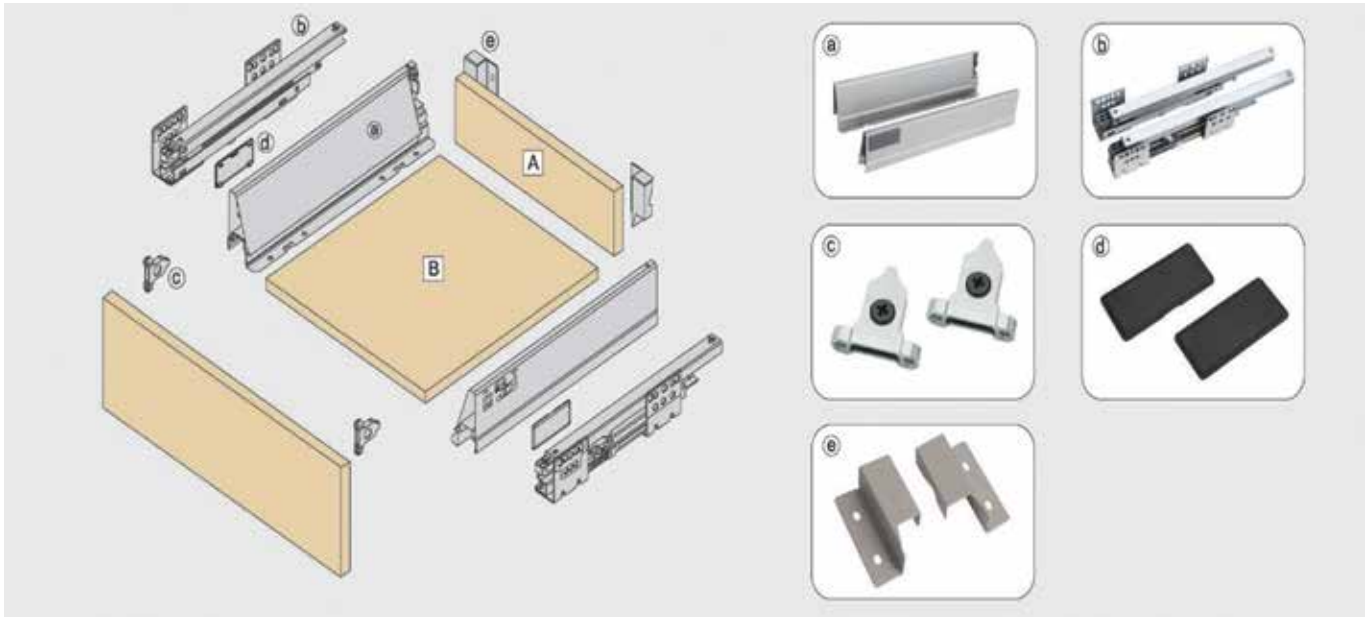

FULL STAINLESS STEEL NOT AFRAID OF WATER

Full Copper Cylinder

Stainless Steel Screws and Pin

Stainless Steel Connector

Dacromet Finishing Spring

ray trượt - bản lề - pittong

RAY HỘP GIẢM CHẤN CAO CẤP MỞ TOÀN PHẦN - TẢI TRỌNG 40 KG