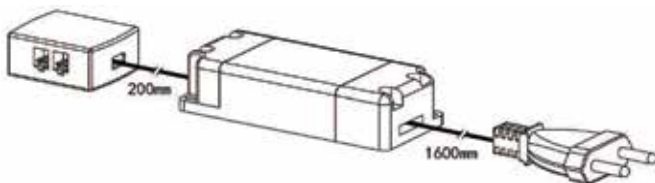

NGUỒN CẤP ĐIỆN CHO ĐÈN LED

Mã hàng	Kích thước	Điện áp đầu vào	Công suất max	Tính năng	Đơn giá (VNĐ)
EUD8805		110-240VAC	5W	Chống đoản mạch	370.000
EUD8818		110-240VAC	18W		505.000
EUD8830		110-240VAC	30W		685.000