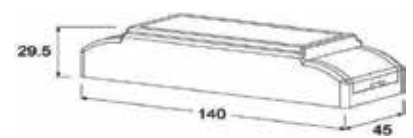

NGUỒN CẤP ĐIỆN CHO ĐÈN LED

Mã hàng	Kích thước	Điện áp đầu vào	Công suất max	Tính năng	Đơn giá (VNĐ)
EUD8805		110-240VAC	5W	Chống đoản mạch	370.000
EUD8818		110-240VAC	18W		505.000
EUD8830		110-240VAC	30W		685.000