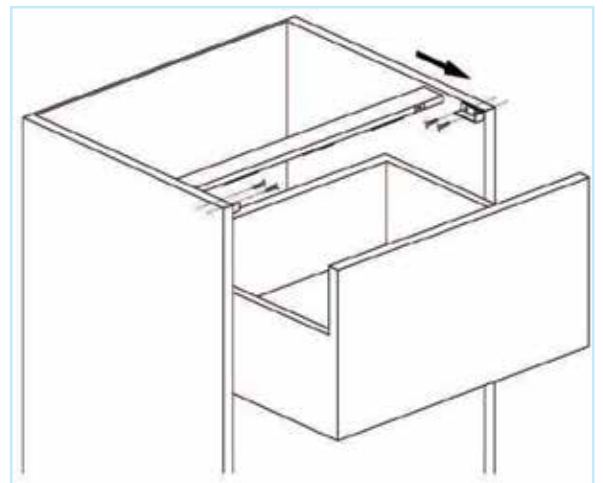

ĐÈN LED TỦ

Mã hàng	Kích thước	Màu	Công suất	Tính năng	Đơn giá (VND)
EUD6560	562mm	6000k	1.3W	Cảm biến hồng ngoại	1.150.000
EUD6570	662mm	6000k	1.3W		1.210.000
EUD6580	762mm	6000k	1.5W		1.230.000
EUD6590	862mm	6000k	1.5W		1.270.000