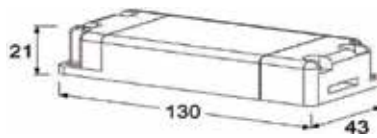

NGUỒN CẤP ĐIỆN CHO ĐÈN LED

Mã hàng	Kích thước	Điện áp đầu vào	Công suất max	Tính năng	Đơn giá (VNĐ)
EUD8805		110-240VAC	5W	Chống đoản mạch	370.000
EUD8818		110-240VAC	18W		505.000
EUD8830		110-240VAC	30W		685.000