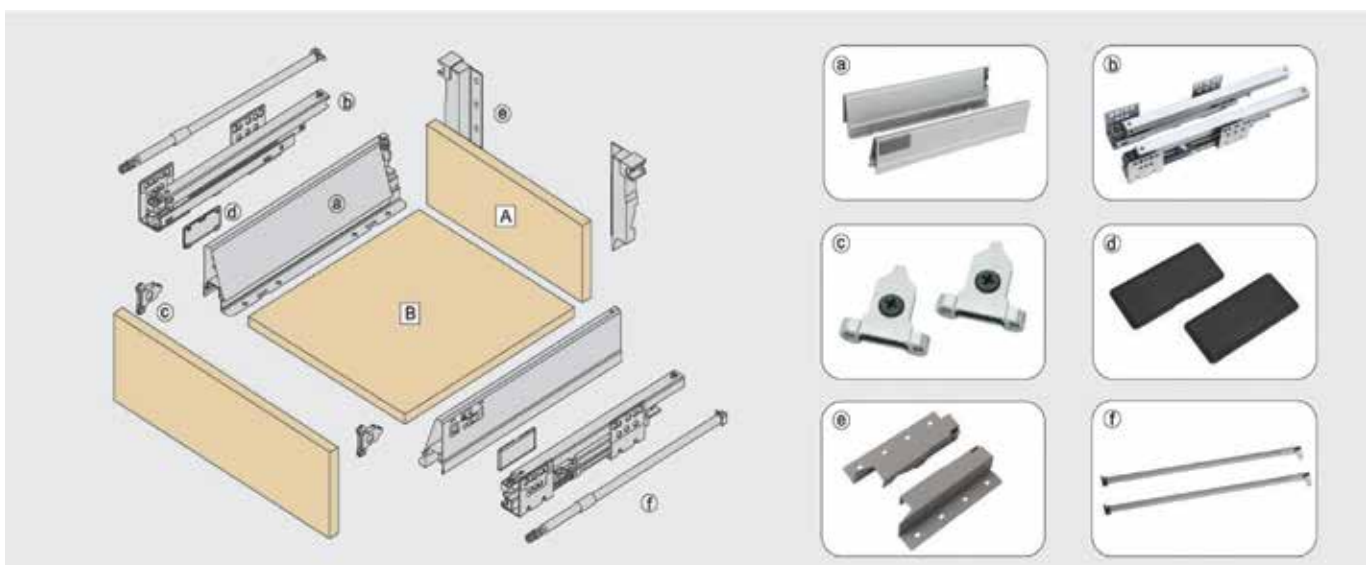

RAY HỘP GIẢM CHẤN CAO CẤP MỞ TOÀN PHẦN - TẢI TRỌNG 40KG

Mã sản phẩm	Tải trọng	Kích thước (mm)	Chất liệu	Đơn giá chưa VAT (VNĐ)
EUSE2	40 Kg	500	Thép mạ kẽm	1.100.000
EUSE2	40 Kg	450	Thép mạ kẽm	1.080.000