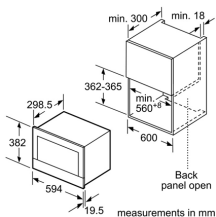

LÒ VI SÓNG

Lò vi sóng

LÒ VI SÓNG 20L - 38CM HMH.BFL523MS0H

LÒ VI SÓNG 25L - 38CM HMH.BEL554MS0B

LÒ VI SÓNG 21L - 38CM HMH.BFL634GS1B

Serie 4	Giá (đã bao gồm VAT): 17.500.000 VND	
Đặc tính sản phẩm	<ul style="list-style-type: none"> ▶ Dung tích lò: 20 lít ▶ Công suất vi sóng tối đa: 800 W; ▶ 5 mức công suất vi sóng (90W, 180W, 360W, 600W, 800W) ▶ 7 chương trình vi sóng tự động ▶ Màn hình LED hiển thị thời gian và công suất vi sóng ▶ Điều khiển cảm ứng điện tử ▶ Phụ kiện đi kèm: 1 đĩa xoay thủy tinh ▶ Cảm biến chạm mở cửa ▶ Chức năng ghi nhớ ▶ Xuất xứ Trung Quốc 	
Chức năng an toàn	<ul style="list-style-type: none"> ▶ Tự tắt khi không sử dụng 	
Thông số kỹ thuật	<ul style="list-style-type: none"> ▶ Công suất: 1270 W ▶ Dòng điện 10A ▶ Hiệu điện thế 220-240V ▶ Tần số 50-60 Hz ▶ Kích thước sản phẩm: 382C x 594R x 	<ul style="list-style-type: none"> ▶ 317S mm ▶ Kích thước hộc tủ: 362-365C x 560-568R x 300S mm