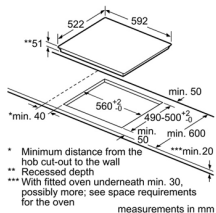

BẾP

Bếp Điện từ

BẾP TỪ 3 VÙNG NẤU - 60CM HMH.PUC631BB1E

BẾP TỪ 3 VÙNG NẤU - 60CM HMH.PID631BB1E

BẾP TỪ 3 VÙNG NẤU - 60CM HMH.PID675DC1E

Serie 4	Giá (đã bao gồm VAT): 21.900.000 VND
Đặc tính sản phẩm	<ul style="list-style-type: none"> 3 vùng nấu cảm ứng từ Vùng nấu bên trái: 1 x Ø 240 mm, 2.2 KW (có thể tăng đến 3.7 KW) Vùng nấu sau bên phải: 1 x Ø 145 mm, 1.4 KW (có thể tăng đến 2.2 KW) Vùng nấu trước bên phải: 1 x Ø 180 mm, 1.8 KW (có thể tăng đến 3.1 KW) Mặt gốm thủy tinh Schott, vát cạnh trước Công nghệ điều khiển "TouchSelect" với 17 mức gia nhiệt Chức năng gia nhiệt nhanh Tự nhận diện nổi chảo Hẹn giờ đến 99 phút Xuất xứ Tây Ban Nha
Chức năng an toàn	<ul style="list-style-type: none"> Khóa trẻ em Tự tắt khi không sử dụng và khi quá nhiệt Hiển thị nhiệt dư H/h An toàn khi tràn
Thông số kỹ thuật	<ul style="list-style-type: none"> Tổng công suất: 4.6 kW Hiệu điện thế: 220 - 240V Tần số: 50/60 Hz, 32 A Chiều dài dây cáp: 1.1 m, không kèm đầu cắm Kích thước sản phẩm: 592R x 522S x 51C mm Kích thước học bếp: 560-562R x 490-500S x 51C mm