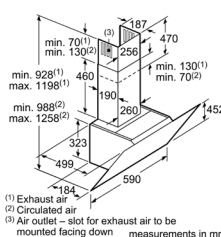

MÁY HÚT MÙI MẶT KÍNH NGHIÊNG - 60CM HMH.DWK67CM60B

Serie 4	Giá (đã bao gồm VAT): 33.300.000 VNĐ
Đặc tính sản phẩm	▶ Thiết kế gắn tường, kính nghiêng ▶ Mặt kính màu đen ▶ Công suất hút tối đa theo tiêu chuẩn châu Âu DIN/EN 61591: 700 m³/h ▶ 3 mức công suất hút và 1 mức tăng cường ▶ Hoạt động siêu yên tĩnh với độ ồn chỉ 45 dB ▶ Điều khiển cảm ứng hiện đại ▶ Hệ thống chiếu sáng bằng đèn LED tiết kiệm điện năng tối đa và cung cấp ánh sáng hiệu quả hơn ▶ Xuất xứ Đức
Chức năng an toàn	▶ Tầm lưới lọc có thể rửa bằng máy rửa chén
Thông số kĩ thuật	▶ Tổng công suất: 263 W ▶ Hiệu điện thế: 220 - 240V, Tần số: 50/60 Hz, 10 A ▶ Chiều dài dây cáp: 1.3 m, không kèm đầu cắm ▶ Kích thước sản phẩm: 60cm: 590R x 499S x 928 - 1198C mm