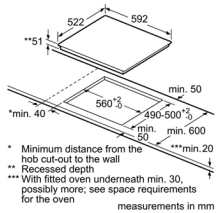

BẾP

Bếp Điện từ

BẾP TỪ 3 VÙNG NẤU - 60CM HMH.PUC631BB1E

BẾP TỪ 3 VÙNG NẤU - 60CM HMH.PID631BB1E

BẾP TỪ 3 VÙNG NẤU - 60CM HMH.PID675DC1E

Serie 4	Giá (đã bao gồm VAT): 21.900.000 VND
Đặc tính sản phẩm	<ul style="list-style-type: none"> 3 vùng nấu cảm ứng từ Vùng nấu bên trái: 1 x Ø 240 mm, 2.2 KW (có thể tăng đến 3.7 KW) Vùng nấu sau bên phải: 1 x Ø 145 mm, 1.4 KW (có thể tăng đến 2.2 KW) Vùng nấu trước bên phải: 1 x Ø 180 mm, 1.8 KW (có thể tăng đến 3.1 KW) Mặt gốm thủy tinh Schott, vát cạnh trước Công nghệ điều khiển "TouchSelect" với 17 mức gia nhiệt Chức năng gia nhiệt nhanh Tự nhận diện nổi chảo Hẹn giờ đến 99 phút Xuất xứ Tây Ban Nha
Chức năng an toàn	<ul style="list-style-type: none"> Khóa trẻ em Tự tắt khi không sử dụng và khi quá nhiệt Hiển thị nhiệt dư H/h An toàn khi tràn
Thông số kỹ thuật	<ul style="list-style-type: none"> Tổng công suất: 4.6 kW Hiệu điện thế: 220 - 240V Tần số: 50/60 Hz, 32 A Chiều dài dây cáp: 1.1 m, không kèm đầu cắm Kích thước sản phẩm: 592R x 522S x 51C mm Kích thước học bếp: 560-562R x 490-500S x 51C mm