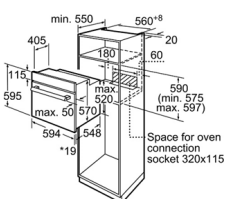

LÒ NƯỚNG

Lò nướng

LÒ NƯỚNG ÂM TỬ 66L - 60CM HMH.HBN211E2M

*20 mm for metal fascias
Measurements in mm

LÒ NƯỚNG ÂM TỬ 66L - 60CM HMH.HBF113BR0A

* 20 mm for metal fascias
measurements in mm

LÒ NƯỚNG ÂM TỬ 66L - 60CM HMH.HBF13BS0A

* 20 mm for metal fascias
measurements in mm

Serie 2	Giá (đã bao gồm VAT): 12.800.000 VND
Đặc tính sản phẩm	<ul style="list-style-type: none"> Dung tích lò 66 lít 4 phương pháp gia nhiệt Nhiệt độ từ 50°C - 270°C Điều khiển bằng nút vặn Bề mặt trong lò được tráng men giúp dễ dàng vệ sinh Đèn chiếu sáng bên trong lò Cửa lò được thiết kế với công nghệ mới giúp dễ dàng tháo lắp khi vệ sinh Phụ kiện đi kèm: 1 vỉ nướng, 1 khay nướng Tiết kiệm năng lượng theo tiêu chuẩn châu Âu: A Xuất xứ Thổ Nhĩ Kỳ
Chức năng an toàn	<ul style="list-style-type: none"> Cửa kính 3 lớp Nhiệt độ mặt kính ngoài tối đa 50°C
Thông số kỹ thuật	<ul style="list-style-type: none"> Tổng công suất 2.8 kW Hiệu điện thế: 220 - 240 V Tần số: 50/60 Hz, 13 A Kích thước sản phẩm: 595C x 595R x 548S mm Kích thước hộc tủ: 575 - 597C x 560 - 568R x 550S mm