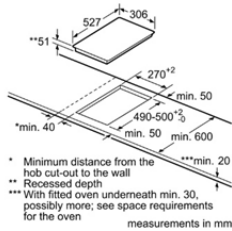

Bếp DOMINO

BẾP ĐIỆN DOMINO - 30 CM HMH.PKF375V14E

Serie 2	Giá (đã bao gồm VAT): 21.300.000 VNĐ
Đặc tính sản phẩm	2 vùng nấu điện: - Vùng nấu sau: 1 x Ø 145 mm, 1,2 KW - Vùng nấu trước: 1 x Ø 120/180 mm, 2,0 KW - Mặt gốm thủy tinh Schott, vít cạnh trước sau - Điều khiển bằng nút vặn, 9 mức gia nhiệt - Có thể kết hợp với các bếp Domino khác - Xuất xứ Đức
Chức năng an toàn	- Đèn báo mở nguồn - Hiển thị nhiệt dư
Thông số kĩ thuật	- Tổng công suất: 3.2 kW - Hiệu điện thế: 220 - 240V - Tần số: 50/60 Hz - Chiều dài dây cáp: 1.0 m, không kèm đầu cắm - Kích thước sản phẩm: 306R x 527S x 50C mm - Kích thước hộc bếp: 270 - 272R x 490-500S x 48C mm