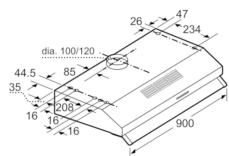

MÁY HÚT MÙI CỔ ĐIỆN - 90CM HMH.DHU935HB

measurements in mm

Serie 2	Giá (đã bao gồm VAT): 8.200.000 VND
Đặc tính sản phẩm	▶ Thiết kế lắp dưới tủ ▶ Mặt inox và viền kính ▶ Công suất hút tối đa theo tiêu chuẩn châu Âu DIN/EN 61591: 210 m³/h ▶ 3 mức công suất hút, độ ồn 71 dB ▶ Điều khiển bằng nút nhấn ▶ Hệ thống chiếu sáng bằng đèn halogen 1 x 28 W ▶ Xuất xứ Thổ Nhĩ Kỳ
Chức năng an toàn	▶ Tấm lưới lọc có thể rửa bằng máy rửa chén
Thông số kĩ thuật	▶ Tổng công suất: 196 W ▶ Hiệu điện thế: 220 - 240V, Tần số: 50/60 Hz, 10 A ▶ Chiều dài dây cáp: 1.3 m ▶ Kích thước sản phẩm 90cm: 900R x 482S x 150C mm