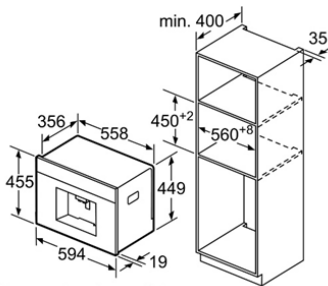

Máy pha cà phê

MÁY PHA CÀ PHÊ HOME CONNECT HMH.CTL636ES6

Bean and water containers are removed from the front.
Recommended installation height 95-145 cm.
measurements in mm

Serie 8	Giá (đã bao gồm VAT): 124.400.000 VND	
Đặc tính sản phẩm	▶ Thiết kế Series 8 với vòng xuyên và màn hình TFT ▶ Home connect kết nối điều khiển với ipad và điện thoại ▶ Cappuccino: Có thể pha cùng lúc 2 cốc cà phê ▶ 12 chương trình pha chế ▶ MyCoffee: có thể lưu trữ 8 cài đặt pha chế theo sở thích cá nhân ▶ AromaDouble Shot: Pha cà phê cực mạnh với ít vị đắng hơn nhờ 2 quá trình xay và pha	▶ Làm sạch bằng hơi nước tự động giúp vệ sinh hoàn toàn hệ thống sữa ▶ Bơm nước với áp suất 19 bar ▶ Khay đặt ly có thể thay đổi chiều cao ▶ Giảm thời gian gia nhiệt: Nhanh nhất là cốc đầu tiên ▶ Calc'n'Clean: Chương trình làm sạch và tẩy cặn tự động ▶ Xuất xứ Slovenia
Chức năng an toàn	▶ Khóa trẻ em ▶ Khóa trong các trường hợp sau: Nếu đầu phun bị tắc, khay chứa nước tràn đầy, nếu thiếu vòi phun sữa, hết nước trong bình chứa, nếu không lắp bình chứa nước	
Thông số kỹ thuật	▶ Tổng công suất 1.6 kW ▶ Hiệu điện thế: 220-240 V ▶ Tần số: 50/60 Hz, 10 A ▶ Kích thước sản phẩm: 455C x 594R x 375S mm ▶ Kích thước lắp đặt: 449C x 558R x 356S mm