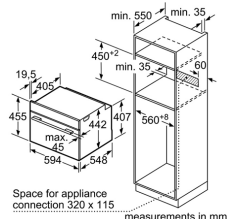

Lò kết hợp

LÒ NƯỚNG KẾT HỢP HẤP - 45CM HMH.CSG656RS1