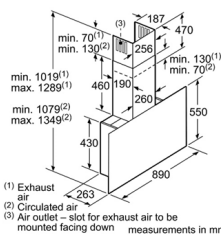

MÁY HÚT KẾT NỐI HOME CONNECT - 90CM HMH.DWF97RV60B

Serie 8	Giá (đã bao gồm VAT): 66.000.000 VNĐ
Đặc tính sản phẩm	▶ Thiết kế gắn tường, kính phẳng ▶ Mặt kính màu đen ▶ Home connect kết nối điều khiển với ipad và điện thoại ▶ Công suất hút tối đa theo tiêu chuẩn châu Âu DIN/EN 61591: 730 m³/h ▶ 3 mức công suất hút và 2 mức tăng cường ▶ Cảm biến PerfectAir tự động kiểm soát mức công suất hút phù hợp cho hiệu quả hút tối ưu nhất ▶ Hoạt động siêu yên tĩnh với độ ồn chỉ 44 dB ▶ Điều khiển cảm ứng hiện đại với thiết kế vòng xoay Series 8, màn hình TFT hiển thị trực quan ▶ Hệ thống chiếu sáng bằng đèn LED tiết kiệm điện năng tối đa và cung cấp ánh sáng hiệu quả hơn ▶ Tiết kiệm năng lượng theo tiêu chuẩn Châu Âu: A ▶ Xuất xứ Đức
Chức năng an toàn	▶ Tầm lưới lọc có thể rửa bằng máy rửa chén
Thông số kĩ thuật	▶ Tổng công suất: 146 W ▶ Hiệu điện thế: 220 - 240V, Tần số: 50/60 Hz, 10 A ▶ Chiều dài dây cáp: 1.3 m, không kèm đầu cắm ▶ Kích thước sản phẩm: 1019-1289/1079-1349C x 890R x 263S mm