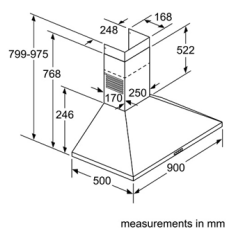

Hút mùi

MÁY HÚT MÙI MẶT KÍNH NGHIÊNG - 90CM HMH.DWK97JQ60B

MÁY HÚT MÙI GẮN TƯỜNG - 90CM HMH.DWW09W851B

MÁY HÚT MÙI GẮN TƯỜNG - 90CM HMH.DWP96BC50B

Serie 6	Giá (đã bao gồm VAT): 40.000.000 VND	
Đặc tính sản phẩm	<ul style="list-style-type: none"> ▶ Thiết kế gắn tường, kính nghiêng ▶ Mặt kính màu đen ▶ Công suất hút tối đa theo tiêu chuẩn châu Âu DIN/EN 61591: 730 m³/h ▶ 3 mức công suất hút và 2 mức tăng cường ▶ Cảm biến PerfectAir tự động kiểm soát mức công suất hút phù hợp cho hiệu quả hút tối ưu nhất ▶ Sử dụng động cơ không chổi than 	<ul style="list-style-type: none"> ▶ Hoạt động siêu yên tĩnh với độ ồn chỉ 54 dB ▶ Điều khiển cảm ứng hiện đại ▶ Hệ thống chiếu sáng bằng đèn LED tiết kiệm điện năng tối đa và cung cấp ánh sáng hiệu quả hơn ▶ Tiết kiệm năng lượng theo tiêu chuẩn Châu Âu: A ▶ Xuất xứ Đức
Chức năng an toàn	<ul style="list-style-type: none"> ▶ Tầm lưới lọc có thể rửa bằng máy rửa chén ▶ Cảnh báo bảo hòa bộ lọc dầu mỡ và bộ lọc than hoạt tính 	
Thông số kĩ thuật	<ul style="list-style-type: none"> ▶ Tổng công suất: 143 W ▶ Hiệu điện thế: 220 - 240V, Tần số: 50/60 Hz, 10 A ▶ Chiều dài dây cáp: 1.3 m, không kèm đầu cắm ▶ Kích thước sản phẩm: 890R x 499S x 988 - 1258C mm 	