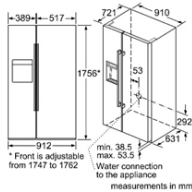

Tủ lạnh side by side

TỦ LẠNH 2 CẢNH SIDE BY SIDE HMH.KAD92SB30