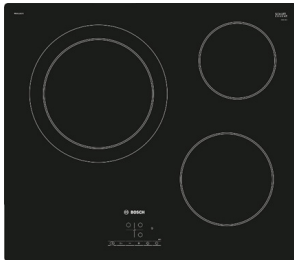

BẾP ĐIỆN 3 VÙNG NẤU 60CM HMH.PKK651FP1E