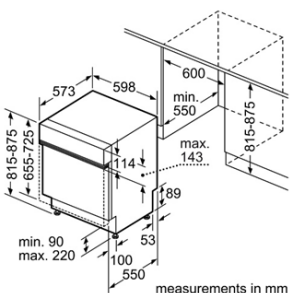

Máy rửa chén âm tủ

MÁY RỬA CHÉN BẮN ÂM - 45CM HMH.SPI50E95EU

MÁY RỬA CHÉN BẮN ÂM - 60CM HMH.SMU68TS02E

MÁY RỬA CHÉN BẮN ÂM - 60CM HMH.SMI46IS03E

Serie 4	Giá (đã bao gồm VAT): 35.000.000 VND	
Đặc tính sản phẩm	<ul style="list-style-type: none"> Thiết kế bán âm với mặt gỗ phía trước kết hợp bảng điều khiển Inox Chiều rộng 45cm nhỏ gọn, sử dụng ít diện tích Thiết kế 2 vòi phun dưới khay chứa bên trên, đảm bảo chén bát được làm sạch ở mọi góc cạnh VarioSpeed: Giảm tối đa 50% thời gian rửa nhưng vẫn đảm bảo hiệu quả tẩy rửa và làm khô tối ưu EcoSilence Drive: Động cơ không chổi than cao cấp của Bosch, máy hoạt động mạnh mẽ hơn, yên tĩnh và hiệu quả tẩy rửa cao hơn Thay đổi chiều cao khay chứa: Khay chứa bên trên có thể thay đổi chiều cao giúp dễ dàng chứa các vật dụng nấu nướng với nhiều kích cỡ khác nhau 	<ul style="list-style-type: none"> chứa các vật dụng nấu nướng với nhiều kích cỡ khác nhau 2 giàn rửa 5 chương trình rửa: Rửa nổi chảo 70°C, Rửa tự động 45-65°C, Eco 50°C, Rửa nhanh 45°C, Tráng 2 chương trình bổ sung: Tăng tốc độ rửa, Tăng áp lực vòi dưới Hệ thống lọc 3 lớp tối ưu lượng nước sử dụng Đèn LED báo muối, nước bóng và nước cấp Hẹn giờ (hoạt động trong vòng 1-24h) Tiết kiệm năng lượng mức: A+ Xuất xứ Đức
Chức năng an toàn	<ul style="list-style-type: none"> AquaStop: 100% đảm bảo các vấn đề rò rỉ nước của máy rửa bát 	<ul style="list-style-type: none"> Công nghệ rửa độc đáo giúp bảo vệ và ngăn ngừa quá trình ăn mòn ly, các vật dụng bằng thủy tinh trong khi rửa
Thông số kỹ thuật	<ul style="list-style-type: none"> Công suất: 9 bộ đồ ăn châu Âu Lượng nước tiêu thụ trong chương trình tiết kiệm: 9.5 lít Độ ồn: 46 dB 	<ul style="list-style-type: none"> Kích thước: 815Cx448Rx573S mm Công suất điện kết nối: 2400W Chiều dài dây điện: 175cm Dòng điện: 220-240V/50-60 Hz/10A