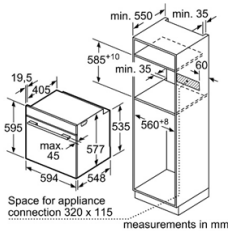

Lò nướng

LÒ NƯỚNG ÂM TỬ 71L - 60CM HMH.HBA534BS0A

LÒ NƯỚNG ÂM TỬ 71L - 60CM HMH.HBG633BS1A

LÒ NƯỚNG ÂM TỬ 71L - 60CM HMH.HBG5575S0A

Serie 4	Giá (đã bao gồm VAT): 22.500.000 VND	
Đặc tính sản phẩm	- Dung tích lò: 71 lít 7 phương pháp gia nhiệt; - Chương trình đặc biệt: 3D hot-air; Pizza; Làm nóng nhanh - Nhiệt độ từ 50°C - 275°C - Điều khiển bằng nút vận và nút cảm ứng - Màn hình LED hiển thị thời gian và nhiệt độ với thiết kế của series 8 - Bề mặt bên trong lò được tráng men giúp dễ dàng vệ sinh	- Chức năng vệ sinh bằng phương pháp thủy phân - Đèn chiếu sáng bên trong lò - Phụ kiện đi kèm: 2 khay nướng, 1 vỉ nướng - Tiết kiệm năng lượng theo tiêu chuẩn Châu Âu: A - Xuất xứ Ba Lan
Chức năng an toàn	- Cửa kính 3 lớp - Khóa an toàn trẻ em	- Nhiệt độ mặt kính ngoài tối đa 40°C - Âm báo khi quá trình nướng hoàn tất
Thông số kĩ thuật	- Tổng công suất: 3.4 kW - Hiệu điện thế: 220 - 240 V - Tần số: 50/60 Hz, 16 A - Kích thước sản phẩm: 595C x 594R x 548S mm - Kích thước học tủ: 585 - 595C x 560 - 568R x 550S mm