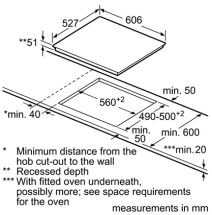

BẾP TỪ 3 VÙNG NẤU - 60CM HMH.PVJ611FB5E

BẾP TỪ 3 VÙNG NẤU - 60CM HMH.PID651DC5E