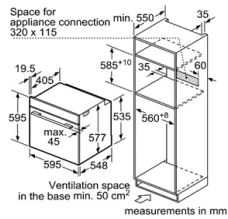

Lò kết hợp

LÒ NƯỚNG KẾT HỢP HẤP/VI SÓNG 60CM HMH.HNG6764S1A

Serie 8	Giá (đã bao gồm VAT): 108.200.000 VND	
Đặc tính sản phẩm	- Dung tích lò: 67 lít 14 phương pháp gia nhiệt - Chương trình đặc biệt: 4D hot-air; Pizza; Làm nóng nhanh; Rã đông; 4D hot-air Eco; Giữ ấm; Chương trình nướng kết hợp hấp; Chương trình nướng kết hợp vi sóng - Chức năng hấp được tích hợp, khay nước dung tích 1 lít 5 mức công suất vi sóng: (90W, 180W, 360W, 600W, 900W) với công nghệ Inverter - DishAssist: tự động điều chỉnh nhiệt độ, thời gian và phương pháp gia nhiệt tối ưu cho từng món ăn - Cảm biến nhiệt độ từ bên trong hỗ trợ hiệu quả cho	- việc nướng bánh cũng như các thực phẩm khác - Nhiệt độ từ 30°C - 300°C - Cửa lò thiết kế đóng/mở êm ái - Điều khiển cảm ứng trên màn hình TFT kết hợp với vòng xoay độc đáo; - Màn hình TFT hiển thị thực quan thời gian, nhiệt độ và chương trình nướng đang vận hành - Chức năng vệ sinh bằng phương pháp nhiệt phân - Đèn LED chiếu sáng bên trong lò, sáng khi cửa mở - Phụ kiện đi kèm: 2 khay nướng, 1 vi nướng, 1 que thăm nhiệt - Xuất xứ Đức
Chức năng an toàn	- Cửa kính 4 lớp - Khóa an toàn trẻ em - Tự động tắt khi không sử dụng - Nút nhấn Start/Stop	- Tự ngắt lò khi cửa mở - Nhiệt độ mặt kính ngoài tối đa 30°C - Âm báo khi quá trình nướng hoàn tất
Thông số kĩ thuật	- Tổng công suất: 3.65 kW - Hiệu điện thế: 220 - 240 V - Tần số: 50/60 Hz, 16 A - Kích thước sản phẩm: 595C x 595R x 548S mm - Kích thước học tủ: 585 - 595C x 560 - 568R x 550S mm