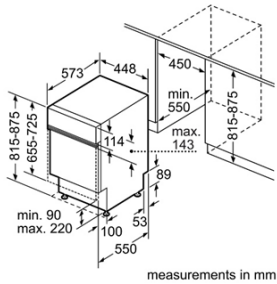

Máy rửa chén âm tủ

MÁY RỬA CHÉN BẮN ÂM - 45CM HMH.SPI50E95EU

MÁY RỬA CHÉN BẮN ÂM - 60CM HMH.SMU68TS02E

MÁY RỬA CHÉN BẮN ÂM - 60CM HMH.SMI46IS03E

Serie 4	Giá (đã bao gồm VAT): 35.000.000 VND	
Đặc tính sản phẩm	<ul style="list-style-type: none"> Thiết kế bán âm với mặt gỗ phía trước kết hợp bảng điều khiển Inox Chiều rộng 45cm nhỏ gọn, sử dụng ít diện tích Thiết kế 2 vòi phun dưới khay chứa bên trên, đảm bảo chén bát được làm sạch ở mọi góc cạnh VarioSpeed: Giảm tối đa 50% thời gian rửa nhưng vẫn đảm bảo hiệu quả tẩy rửa và làm khô tối ưu EcoSilence Drive: Động cơ không chổi than cao cấp của Bosch, máy hoạt động mạnh mẽ hơn, yên tĩnh và hiệu quả tẩy rửa cao hơn Thay đổi chiều cao khay chứa: Khay chứa bên trên có thể thay đổi chiều cao giúp dễ dàng chứa các vật dụng nấu nướng với nhiều kích cỡ khác nhau 	<ul style="list-style-type: none"> chứa các vật dụng nấu nướng với nhiều kích cỡ khác nhau 2 giàn rửa 5 chương trình rửa: Rửa nổi chảo 70°C, Rửa tự động 45-65°C, Eco 50°C, Rửa nhanh 45°C, Tráng 2 chương trình bổ sung: Tăng tốc độ rửa, Tăng áp lực vòi dưới Hệ thống lọc 3 lớp tối ưu lượng nước sử dụng Đèn LED báo muối, nước bóng và nước cấp Hẹn giờ (hoạt động trong vòng 1-24h) Tiết kiệm năng lượng mức: A+ Xuất xứ Đức
Chức năng an toàn	<ul style="list-style-type: none"> AquaStop: 100% đảm bảo các vấn đề rò rỉ nước của máy rửa bát 	<ul style="list-style-type: none"> Công nghệ rửa độc đáo giúp bảo vệ và ngăn ngừa quá trình ăn mòn ly, các vật dụng bằng thủy tinh trong khi rửa
Thông số kỹ thuật	<ul style="list-style-type: none"> Công suất: 9 bộ đồ ăn châu Âu Lượng nước tiêu thụ trong chương trình tiết kiệm: 9.5 lít Độ ồn: 46 dB 	<ul style="list-style-type: none"> Kích thước: 815Cx448Rx573S mm Công suất điện kết nối: 2400W Chiều dài dây điện: 175cm Dòng điện: 220-240V/50-60 Hz/10A