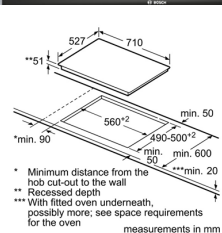

Bếp Điện từ

BẾP TỪ KẾT HỢP 2 VÙNG NẤU - 60CM HMH.PXE675DC1E

BẾP TỪ HOME CONNECT - 60CM HMH.PXY601JW1E

BẾP TỪ 3 VÙNG NẤU - 70CM HMH.PID775DC1E

Serie 8	Giá (đã bao gồm VAT): 36.600.000 VNĐ	
Đặc tính sản phẩm	<ul style="list-style-type: none"> ▶ 4 vùng nấu, có thể kết hợp 2 vùng nấu nhỏ bên trái thành một vùng nấu lớn ▶ Vùng nấu bên trái: 1 x Ø 380 x 240mm, 3.3 KW (có thể tăng đến 3.7 KW); hoặc 2 x Ø 190mm, 2.2 KW (có thể tăng đến 3.7 KW) ▶ Vùng nấu sau bên phải: 1 x Ø 145 mm, 1.4 KW (có thể tăng đến 2.2 KW) ▶ Vùng nấu trước bên phải: 1 x Ø 210 mm, 2.2 KW (có thể tăng đến 3.7 KW) ▶ Mặt gốm thủy tinh Schott, vát cạnh trước, viền inox 2 cạnh bên ▶ Công nghệ điều khiển "DirectSelect" với 17 mức gia nhiệt ▶ Chức năng gia nhiệt nhanh, giữ ấm thực phẩm, cảm biến chiên ▶ Tự nhận diện nổi chảo ▶ Hẹn giờ đến 99 phút ▶ Xuất xứ Tây Ban Nha 	
Chức năng an toàn	<ul style="list-style-type: none"> ▶ Khóa trẻ em ▶ Tự tắt khi không sử dụng và khi quá nhiệt 	<ul style="list-style-type: none"> ▶ Hiển thị nhiệt dư H/h ▶ An toàn khi tràn
Thông số kỹ thuật	<ul style="list-style-type: none"> ▶ Tổng công suất: 7.4 kW ▶ Hiệu điện thế: 220 - 240V ▶ Tần số: 50/60 Hz, 32A ▶ Chiều dài dây cáp: 1.1 m, không kèm đầu cắm ▶ Kích thước sản phẩm: 606R x 522S x 51C mm ▶ Kích thước hộc bếp: 560-562R x 490-502S x 59C mm 	