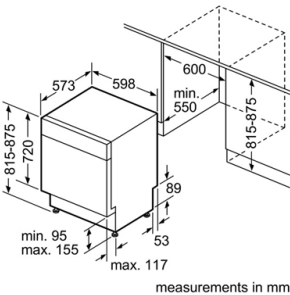

Máy rửa chén âm tủ

MÁY RỬA CHÉN BẮN ÂM - 45CM HMH.SPI50E95EU

MÁY RỬA CHÉN BẮN ÂM - 60CM HMH.SMU68TS02E

MÁY RỬA CHÉN BẮN ÂM - 60CM HMH.SMI46IS03E

Serie 4	Giá (đã bao gồm VAT): 35.000.000 VND	
Đặc tính sản phẩm	<ul style="list-style-type: none"> Thiết kế bán âm với mặt gỗ phía trước kết hợp bảng điều khiển Inox Chiều rộng 45cm nhỏ gọn, sử dụng ít diện tích Thiết kế 2 vòi phun dưới khay chứa bên trên, đảm bảo chén bát được làm sạch ở mọi góc cạnh VarioSpeed: Giảm tối đa 50% thời gian rửa nhưng vẫn đảm bảo hiệu quả tẩy rửa và làm khô tối ưu EcoSilence Drive: Động cơ không chổi than cao cấp của Bosch, máy hoạt động mạnh mẽ hơn, yên tĩnh và hiệu quả tẩy rửa cao hơn Thay đổi chiều cao khay chứa: Khay chứa bên trên có thể thay đổi chiều cao giúp dễ dàng chứa các vật dụng nấu nướng với nhiều kích cỡ khác nhau 	<ul style="list-style-type: none"> chứa các vật dụng nấu nướng với nhiều kích cỡ khác nhau 2 giàn rửa 5 chương trình rửa: Rửa nổi chảo 70°C, Rửa tự động 45-65°C, Eco 50°C, Rửa nhanh 45°C, Tráng 2 chương trình bổ sung: Tăng tốc độ rửa, Tăng áp lực vòi dưới Hệ thống lọc 3 lớp tối ưu lượng nước sử dụng Đèn LED báo muối, nước bóng và nước cấp Hẹn giờ (hoạt động trong vòng 1-24h) Tiết kiệm năng lượng mức: A+ Xuất xứ Đức
Chức năng an toàn	<ul style="list-style-type: none"> AquaStop: 100% đảm bảo các vấn đề rò rỉ nước của máy rửa bát 	<ul style="list-style-type: none"> Công nghệ rửa độc đáo giúp bảo vệ và ngăn ngừa quá trình ăn mòn ly, các vật dụng bằng thủy tinh trong khi rửa
Thông số kỹ thuật	<ul style="list-style-type: none"> Công suất: 9 bộ đồ ăn châu Âu Lượng nước tiêu thụ trong chương trình tiết kiệm: 9.5 lít Độ ồn: 46 dB 	<ul style="list-style-type: none"> Kích thước: 815Cx448Rx573S mm Công suất điện kết nối: 2400W Chiều dài dây điện: 175cm Dòng điện: 220-240V/50-60 Hz/10A