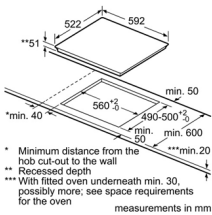

Bếp Điện từ

BẾP TỪ KẾT HỢP 2 VÙNG NẤU - 60CM HMH.PVJ631FB1E