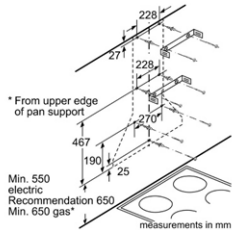

MÁY HÚT MÙI GẮN TƯỜNG - 90CM HMH.DWW09W851B