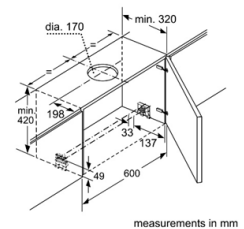

MÁY HỤT MÙI ẨM TỦ - 90CM HMH.DFS097J50B