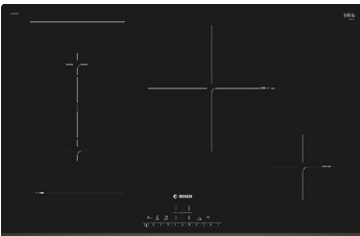

Bếp Điện từ

BẾP TỪ KẾT HỢP 2 VÙNG NẤU - 70CM HMH.PVS775FC5E

BẾP TỪ 2 VÙNG NẤU - 78CM HMH.PPI82560MS

BẾP TỪ KẾT HỢP 2 VÙNG NẤU - 80CM HMH.PVS831FB5E

Serie 6	Giá (đã bao gồm VAT): 38.500.000 VNĐ	
Đặc tính sản phẩm	<ul style="list-style-type: none"> 4 vùng nấu cảm ứng từ, có thể kết hợp 2 vùng nấu nhỏ bên trái thành một vùng nấu lớn Vùng nấu trước bên trái: 1 x Ø 190mm, 2.2kW (có thể tăng đến 3.7 KW) Vùng nấu sau bên trái: 1 x Ø 210mm, 2.2kW (có thể tăng đến 3.7 KW) Vùng nấu sau bên phải: 1 x Ø 145 mm, 1.4 kW (có thể tăng đến 2.2 KW) Vùng nấu trước bên phải: 1 x Ø 180 mm, 1.8 kW (có thể tăng đến 3.1 KW) 	<ul style="list-style-type: none"> Mặt gốm thủy tinh Schott, vát 2 cạnh trước và sau, viền inox 2 cạnh bên. Công nghệ điều khiển "DirectSelect" với 17 mức gia nhiệt Chức năng gia nhiệt nhanh Cảm biến chạm giúp tối ưu hóa quá trình nấu ăn Tự nhận diện nổi chảo Hẹn giờ đến 99 phút, đếm thời gian Xuất xứ Tây Ban Nha
Chức năng an toàn	<ul style="list-style-type: none"> Khóa trẻ em Tự tắt khi không sử dụng và khi quá nhiệt 	<ul style="list-style-type: none"> Hiện thị nhiệt dư H/h An toàn khi tràn
Thông số kĩ thuật	<ul style="list-style-type: none"> Tổng công suất: 6.9 kW Hiệu điện thế: 220 - 240V Tần số: 50/60 Hz, 16A Chiều dài dây cáp: 1.1 m, không kèm đầu cắm Kích thước sản phẩm: 710R x 527S x 51C mm Kích thước học bếp: 560-562R x 490-500S x 51C mm 	