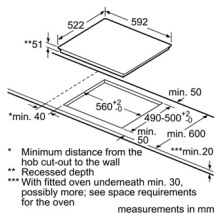

BẾP

Bếp Điện từ

BẾP TỪ 3 VÙNG NẤU - 60CM HMH.PUC631BB1E

BẾP TỪ 3 VÙNG NẤU - 60CM HMH.PID631BB1E

BẾP TỪ 3 VÙNG NẤU - 60CM HMH.PID675DC1E

Serie 4	Giá (đã bao gồm VAT): 21.900.000 VND
Đặc tính sản phẩm	<ul style="list-style-type: none"> 3 vùng nấu cảm ứng từ Vùng nấu bên trái: 1 x Ø 240 mm, 2.2 KW (có thể tăng đến 3.7 KW) Vùng nấu sau bên phải: 1 x Ø 145 mm, 1.4 KW (có thể tăng đến 2.2 KW) Vùng nấu trước bên phải: 1 x Ø 180 mm, 1.8 KW (có thể tăng đến 3.1 KW) Mặt gốm thủy tinh Schott, vát cạnh trước Công nghệ điều khiển "TouchSelect" với 17 mức gia nhiệt Chức năng gia nhiệt nhanh Tự nhận diện nổi chảo Hẹn giờ đến 99 phút Xuất xứ Tây Ban Nha
Chức năng an toàn	<ul style="list-style-type: none"> Khóa trẻ em Tự tắt khi không sử dụng và khi quá nhiệt Hiển thị nhiệt dư H/h An toàn khi tràn
Thông số kỹ thuật	<ul style="list-style-type: none"> Tổng công suất: 4.6 kW Hiệu điện thế: 220 - 240V Tần số: 50/60 Hz, 32 A Chiều dài dây cáp: 1.1 m, không kèm đầu cắm Kích thước sản phẩm: 592R x 522S x 51C mm Kích thước học bếp: 560-562R x 490-500S x 51C mm