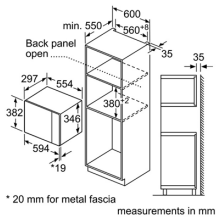

Lò vi sóng

LÒ VI SÓNG 20L - 38CM HMH.BFL523MS0H