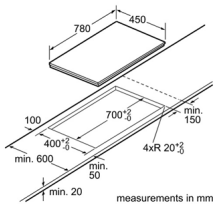

Bếp Điện từ

BẾP TỪ KẾT HỢP 2 VÙNG NẤU - 70CM HMH.PVS775FC5E

BẾP TỪ 2 VÙNG NẤU - 78CM HMH.PPI82560MS

BẾP TỪ KẾT HỢP 2 VÙNG NẤU - 80CM HMH.PVS831FB5E

Serie 6	Giá (đã bao gồm VAT): 38.500.000 VNĐ	
Đặc tính sản phẩm	4 vùng nấu cảm ứng từ, có thể kết hợp 2 vùng nấu nhỏ bên trái thành một vùng nấu lớn - Vùng nấu trước bên trái: 1 x Ø 190mm, 2.2kW (có thể tăng đến 3.7 KW) - Vùng nấu sau bên trái: 1 x Ø 210mm, 2.2kW (có thể tăng đến 3.7 KW) - Vùng nấu sau bên phải: 1 x Ø 145 mm, 1.4 kW (có thể tăng đến 2.2 KW) - Vùng nấu trước bên phải: 1 x Ø 180 mm, 1.8 kW (có thể tăng đến 3.1 KW)	- Mặt gốm thủy tinh Schott, vát 2 cạnh trước và sau, viền inox 2 cạnh bên. - Công nghệ điều khiển "DirectSelect" với 17 mức gia nhiệt - Chức năng gia nhiệt nhanh - Cảm biến chạm giúp tối ưu hóa quá trình nấu ăn - Tự nhận diện nổi chảo - Hẹn giờ đến 99 phút, đếm thời gian - Xuất xứ Tây Ban Nha
Chức năng an toàn	- Khóa trẻ em - Tự tắt khi không sử dụng và khi quá nhiệt	- Hiện thị nhiệt dư H/h - An toàn khi tràn
Thông số kĩ thuật	- Tổng công suất: 6.9 kW - Hiệu điện thế: 220 - 240V - Tần số: 50/60 Hz, 16A - Chiều dài dây cáp: 1.1 m, không kèm đầu cắm - Kích thước sản phẩm: 710R x 527S x 51C mm - Kích thước học bếp: 560-562R x 490-500S x 51C mm	

Serie 8	Giá (đã bao gồm VAT): 21.000.000 VNĐ	
Đặc tính sản phẩm	2 vùng nấu cảm ứng từ - Công suất 1.8 kW, có chức năng tăng cường công suất đến 3.1 kW - Mặt gốm thủy tinh Schott, vát 2 cạnh trước và sau, viền inox 2 cạnh bên và phía dưới. - Công nghệ điều khiển "DirectSelect" với 9 mức gia nhiệt - Chức năng gia nhiệt nhanh - Tự nhận diện nổi chảo - Hẹn giờ đến 99 phút - Xuất xứ Trung Quốc	
Chức năng an toàn	- Khóa trẻ em - Tự tắt khi không sử dụng và khi quá nhiệt	- Hiện thị nhiệt dư H/h - An toàn khi tràn
Thông số kĩ thuật	- Tổng công suất: 3.5 kW - Hiệu điện thế: 220 - 240V - Tần số: 50/60 Hz, 16A - Chiều dài dây cáp: 1.5 m, không kèm đầu cắm - Kích thước sản phẩm: 780R x 450S x 59C mm - Kích thước học bếp: 700-702R x 400-402S x 59C mm