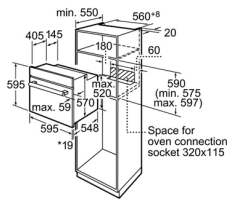

LÒ NƯỚNG

Lò nướng

LÒ NƯỚNG ÂM TỬ 66L - 60CM HMH.HBN211E2M

*20 mm for metal fascias
Measurements in mm

LÒ NƯỚNG ÂM TỬ 66L - 60CM HMH.HBF113BR0A

* 20 mm for metal fascias
measurements in mm

LÒ NƯỚNG ÂM TỬ 66L - 60CM HMH.HBF13BS0A