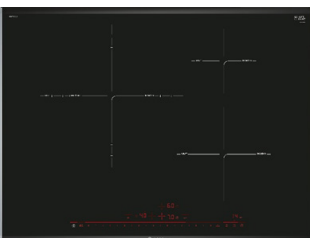

Bếp Điện từ

BẾP TỪ KẾT HỢP 2 VÙNG NẤU - 60CM HMH.PXE675DC1E

BẾP TỪ HOME CONNECT - 60CM HMH.PXY601JW1E

BẾP TỪ 3 VÙNG NẤU - 70CM HMH.PID775DC1E

Serie 8	Giá (đã bao gồm VAT): 36.600.000 VNĐ	
Đặc tính sản phẩm	<ul style="list-style-type: none"> ▶ 4 vùng nấu, có thể kết hợp 2 vùng nấu nhỏ bên trái thành một vùng nấu lớn ▶ Vùng nấu bên trái: 1 x Ø 380 x 240mm, 3.3 KW (có thể tăng đến 3.7 KW); hoặc 2 x Ø 190mm, 2.2 KW (có thể tăng đến 3.7 KW) ▶ Vùng nấu sau bên phải: 1 x Ø 145 mm, 1.4 KW (có thể tăng đến 2.2 KW) ▶ Vùng nấu trước bên phải: 1 x Ø 210 mm, 2.2 KW (có thể tăng đến 3.7 KW) ▶ Mặt gốm thủy tinh Schott, vát cạnh trước, viền inox 2 cạnh bên ▶ Công nghệ điều khiển "DirectSelect" với 17 mức gia nhiệt ▶ Chức năng gia nhiệt nhanh, giữ ấm thực phẩm, cảm biến chiên ▶ Tự nhận diện nổi chảo ▶ Hẹn giờ đến 99 phút ▶ Xuất xứ Tây Ban Nha 	
Chức năng an toàn	<ul style="list-style-type: none"> ▶ Khóa trẻ em ▶ Tự tắt khi không sử dụng và khi quá nhiệt 	<ul style="list-style-type: none"> ▶ Hiển thị nhiệt dư H/h ▶ An toàn khi tràn
Thông số kỹ thuật	<ul style="list-style-type: none"> ▶ Tổng công suất: 7.4 kW ▶ Hiệu điện thế: 220 - 240V ▶ Tần số: 50/60 Hz, 32A ▶ Chiều dài dây cáp: 1.1 m, không kèm đầu cắm ▶ Kích thước sản phẩm: 606R x 522S x 51C mm ▶ Kích thước hộc bếp: 560-562R x 490-502S x 59C mm 	