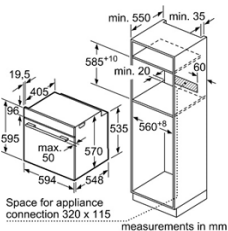

Lò nướng

LÒ NƯỚNG ÂM TỬ 71L - 60CM HMH.HBA534BS0A

LÒ NƯỚNG ÂM TỬ 71L - 60CM HMH.HBG633BS1A

LÒ NƯỚNG ÂM TỬ 71L - 60CM HMH.HBG5575S0A

Serie 4	Giá (đã bao gồm VAT): 22.500.000 VND	
Đặc tính sản phẩm	<ul style="list-style-type: none"> Dung tích lò: 71 lít 7 phương pháp gia nhiệt; Chương trình đặc biệt: 3D hot-air; Pizza; Làm nóng nhanh Nhiệt độ từ 50°C - 275°C Điều khiển bằng nút vận và nút cảm ứng Màn hình LED hiển thị thời gian và nhiệt độ với thiết kế của series 8 Bề mặt bên trong lò được tráng men giúp dễ dàng vệ sinh 	<ul style="list-style-type: none"> Chức năng vệ sinh bằng phương pháp thủy phân Đèn chiếu sáng bên trong lò Phụ kiện đi kèm: 2 khay nướng, 1 vỉ nướng Tiết kiệm năng lượng theo tiêu chuẩn Châu Âu: A Xuất xứ Ba Lan
Chức năng an toàn	<ul style="list-style-type: none"> Cửa kính 3 lớp Khóa an toàn trẻ em 	<ul style="list-style-type: none"> Nhiệt độ mặt kính ngoài tối đa 40°C Âm báo khi quá trình nướng hoàn tất
Thông số kĩ thuật	<ul style="list-style-type: none"> Tổng công suất: 3.4 kW Hiệu điện thế: 220 - 240 V Tần số: 50/60 Hz, 16 A Kích thước sản phẩm: 595C x 594R x 548S mm Kích thước học tủ: 585 - 595C x 560 - 568R x 550S mm 	