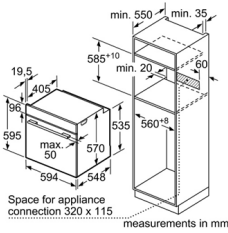

Lò nướng

LÒ NƯỚNG ÂM TỬ 71L - 60CM HMH.HBA534BS0A

LÒ NƯỚNG ÂM TỬ 71L - 60CM HMH.HBG633BS1A