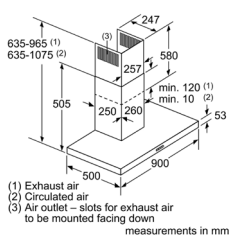

Hút mùi

MÁY HÚT MÙI GẮN TƯỜNG - 60CM HMH.DWB66DM50B

MÁY HÚT MÙI GẮN TƯỜNG - 70CM HMH.DWB77CM50

MÁY HÚT MÙI GẮN TƯỜNG 90CM HMH.DWB97DM50B

Serie 4	Giá (đã bao gồm VAT): 17.900.000 VND
Đặc tính sản phẩm	<ul style="list-style-type: none"> Thiết kế gắn tường Mặt inox Công suất hút tối đa theo tiêu chuẩn châu Âu DIN/EN 61591: 605 m³/h 3 mức công suất hút và 1 mức độ hút tăng cường Tự động chuyển từ mức hút tăng cường về mức công suất thông thường sau 6 phút Độ ồn 47 dB Điều khiển cảm ứng Hệ thống chiếu sáng bằng đèn LED 2x1.5 W Tiết kiệm năng lượng theo tiêu chuẩn Châu Âu: B Xuất xứ Đức
Chức năng an toàn	<ul style="list-style-type: none"> Máy trang bị 2 tấm lưới lọc có thể rửa bằng máy rửa chén
Thông số kỹ thuật	<ul style="list-style-type: none"> Tổng công suất: 220 W Hiệu điện thế: 220 - 240V, Tần số: 50/60 Hz, 10 A Chiều dài dây cáp: 1.3 m, không kèm đầu cắm Kích thước sản phẩm: 635-965/635-1075C x 600R x 500S mm