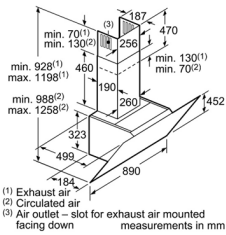

Hút mùi

MÁY HÚT MÙI MẶT KÍNH NGHIÊNG - 90CM HMH.DWK97JQ60B