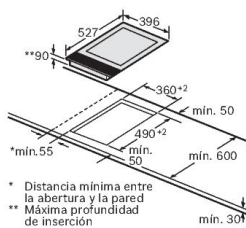

TEPPAN YAKI DOMINO - 40CM HMH.PKY475FB1E

Serie 6	Giá (đã bao gồm VAT): 62.400.000 VNĐ
Đặc tính sản phẩm	2 vùng nấu: Nấu hoặc gia nhiệt bằng toàn bộ bề mặt hoặc một nửa - Bề mặt thép không gỉ - Điều khiển cảm ứng, 9 mức gia nhiệt - Chương trình vệ sinh: Làm nóng thiết bị lên đến 40°C giúp loại bỏ dầu mỡ dễ dàng - Chức năng giữ ấm: giữ ấm thực phẩm tại nhiệt độ tối ưu 70°C - Có thể kết hợp với các bếp Domino khác - Xuất xứ Pháp
Chức năng an toàn	- Đèn báo mở nguồn - Hiển thị nhiệt dư
Thông số kĩ thuật	- Tổng công suất: 1.9 kW - Hiệu điện thế: 220 - 240V - Tần số: 50/60 Hz - Chiều dài dây cáp: 1.0 m, không kèm đầu cắm - Kích thước sản phẩm: 396R x 527S x 90C mm - Kích thước hộc bếp: 360R x 490-500S x 90C mm