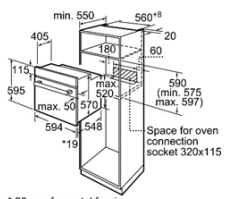

LÒ NƯỚNG

Lò nướng

LÒ NƯỚNG ÂM TỬ 66L - 60CM HMH.HBN211E2M

*20 mm for metal fascias
Measurements in mm

LÒ NƯỚNG ÂM TỬ 66L - 60CM HMH.HBF113BR0A

* 20 mm for metal fascias
measurements in mm

LÒ NƯỚNG ÂM TỬ 66L - 60CM HMH.HBF13BS0A

* 20 mm for metal fascias
measurements in mm

Serie 2	Giá (đã bao gồm VAT): 12.800.000 VND
Đặc tính sản phẩm	<ul style="list-style-type: none"> Dung tích lò 66 lít 4 phương pháp gia nhiệt Nhiệt độ từ 50°C - 270°C Điều khiển bằng nút vặn Bề mặt trong lò được tráng men giúp dễ dàng vệ sinh Đèn chiếu sáng bên trong lò Cửa lò được thiết kế với công nghệ mới giúp dễ dàng tháo lắp khi vệ sinh Phụ kiện đi kèm: 1 vỉ nướng, 1 khay nướng Tiết kiệm năng lượng theo tiêu chuẩn châu Âu: A Xuất xứ Thổ Nhĩ Kỳ
Chức năng an toàn	<ul style="list-style-type: none"> Cửa kính 3 lớp Nhiệt độ mặt kính ngoài tối đa 50°C
Thông số kỹ thuật	<ul style="list-style-type: none"> Tổng công suất 2.8 kW Hiệu điện thế: 220 - 240 V Tần số: 50/60 Hz, 13 A Kích thước sản phẩm: 595C x 595R x 548S mm Kích thước hộc tủ: 575 - 597C x 560 - 568R x 550S mm