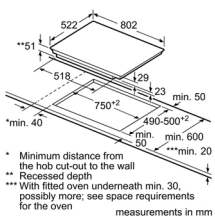

Bếp Điện từ

BẾP TỪ KẾT HỢP 2 VÙNG NẤU - 70CM HMH.PVS775FC5E

BẾP TỪ 2 VÙNG NẤU - 78CM HMH.PPI82560MS

BẾP TỪ KẾT HỢP 2 VÙNG NẤU - 80CM HMH.PVS831FB5E

Serie 6	Giá (đã bao gồm VAT): 38.500.000 VNĐ	
Đặc tính sản phẩm	<ul style="list-style-type: none"> 4 vùng nấu cảm ứng từ, có thể kết hợp 2 vùng nấu nhỏ bên trái thành một vùng nấu lớn Vùng nấu trước bên trái: 1 x Ø 190mm, 2.2kW (có thể tăng đến 3.7 KW) Vùng nấu sau bên trái: 1 x Ø 210mm, 2.2kW (có thể tăng đến 3.7 KW) Vùng nấu sau bên phải: 1 x Ø 145 mm, 1.4 kW (có thể tăng đến 2.2 KW) Vùng nấu trước bên phải: 1 x Ø 180 mm, 1.8 kW (có thể tăng đến 3.1 KW) 	<ul style="list-style-type: none"> Mặt gốm thủy tinh Schott, vát 2 cạnh trước và sau, viền inox 2 cạnh bên. Công nghệ điều khiển "DirectSelect" với 17 mức gia nhiệt Chức năng gia nhiệt nhanh Cảm biến chạm giúp tối ưu hóa quá trình nấu ăn Tự nhận diện nổi chảo Hẹn giờ đến 99 phút, đếm thời gian Xuất xứ Tây Ban Nha
Chức năng an toàn	<ul style="list-style-type: none"> Khóa trẻ em Tự tắt khi không sử dụng và khi quá nhiệt 	<ul style="list-style-type: none"> Hiện thị nhiệt dư H/h An toàn khi tràn
Thông số kĩ thuật	<ul style="list-style-type: none"> Tổng công suất: 6.9 kW Hiệu điện thế: 220 - 240V Tần số: 50/60 Hz, 16A Chiều dài dây cáp: 1.1 m, không kèm đầu cắm Kích thước sản phẩm: 710R x 527S x 51C mm Kích thước học bếp: 560-562R x 490-500S x 51C mm 	