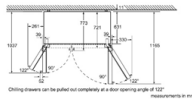

Tủ lạnh side by side

TỦ LẠNH 2 CẢNH SIDE BY SIDE HMH.KAD92SB30