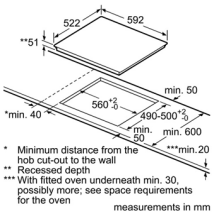

Bếp Điện từ

BẾP TỪ KẾT HỢP 2 VÙNG NẤU - 60CM HMH.PVJ631FB1E

BẾP TỪ 3 VÙNG NẤU - 60CM HMH.PVJ611FB5E

BẾP TỪ 3 VÙNG NẤU - 60CM HMH.PID651DC5E

Serie 6	Giá (đã bao gồm VAT): 30.000.000 VND	
Đặc tính sản phẩm	<ul style="list-style-type: none"> 3 vùng nấu cảm ứng từ Vùng nấu lớn bên trái: 1 x Ø 280 mm, 2.6 KW 1 vùng nấu lớn kết hợp: 2 x 180 x 388 mm, 3.6 KW Mặt gốm thủy tinh Schott, vát cạnh trước Công nghệ điều khiển "DirectSelect" với 17 mức gia nhiệt Chức năng gia nhiệt nhanh 	<ul style="list-style-type: none"> Tự nhận diện nổi chảo và kích thước Chức năng kết hợp vùng nấu: sử dụng nồi/ đĩa nướng hình chữ nhật hoặc kích thước lớn trên 2 vùng nấu kết hợp Hẹn giờ đến 99 phút Xuất xứ Tây Ban Nha
Chức năng an toàn	<ul style="list-style-type: none"> Khóa trẻ em Tự tắt khi không sử dụng và khi quá nhiệt 	<ul style="list-style-type: none"> Hiển thị nhiệt dư H/h An toàn khi tràn
Thông số kĩ thuật	<ul style="list-style-type: none"> Tổng công suất: 7.4 kW Hiệu điện thế: 220 - 240V Tần số: 50/60 Hz, 32 A Chiều dài dây cáp: 1.1 m, không kèm đầu cắm Kích thước sản phẩm: 592R x 512S x 51C mm Kích thước hộc bếp: 560-562R x 490-502S x 59C mm 	