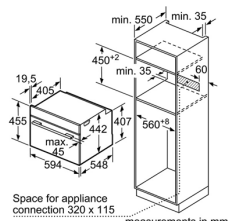

LÒ HẤP - 45CM HMH.CDG634AS0

Serie 8	Giá (đã bao gồm VAT): 51.000.000 VND	
Đặc tính sản phẩm	- Dung tích lò: 38 lít 4 phương pháp hấp: hấp 100 °C, Hâm nóng, Ủ, Rã đông - Chương trình tự động AutoPilot 20: với 20 chương trình hấp được lập trình sẵn việc nấu ăn sẽ dễ dàng hơn bao giờ hết - Dây nhiệt độ của lò từ 30 °C - 100 °C - Màn hình màu TFT cảm ứng điều khiển và hiển thị	- Hệ thống đèn LED chiếu sáng bên trong tiết kiệm điện năng tiêu thụ - Cửa lò được thiết kế với công nghệ đóng mở êm, giảm chấn khi đóng - Phụ kiện đi kèm: 2 khay hấp, 1 khay chứa nước 1.3 lít - Xuất xứ Đức
Chức năng an toàn	- Khóa trẻ em - Tự tắt khi không sử dụng - Nhiệt độ mặt kính ngoài tối đa 40°C	
Thông số kĩ thuật	- Tổng công suất: 1.9 kW - Hiệu điện thế: 220 - 240 V - Tần số: 50/60 Hz, 10 A - Kích thước sản phẩm: 455C x 594R x 548S mm - Kích thước học tủ: 450 - 455C x 560 - 568R x 550S mm