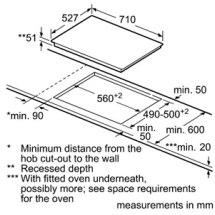

Bếp Điện từ

BẾP TỪ KẾT HỢP 2 VÙNG NẤU - 70CM HMH.PVS775FC5E

BẾP TỪ 2 VÙNG NẤU - 78CM HMH.PPI82560MS