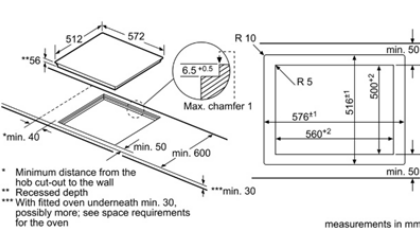

BẾP TỪ HOME CONNECT - 60CM HMH.PXY601JW1E