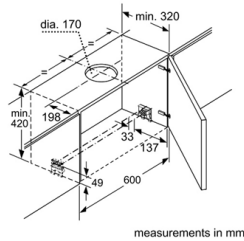

Hút mùi

MÁY HỤI ẨM TỦ - 60CM HMH.DFS067J50B