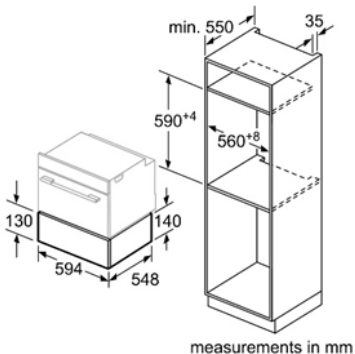

KHAY GIỮ ẤM - 14CM HMH.BIC630NS1B

Serie 8	Giá (đã bao gồm VAT): 26.900.000 VND	
Đặc tính sản phẩm	▶ Dung tích ngăn giữ ấm: 20 lít ▶ 4 chức năng: Hấp bánh, rã đông, giữ ấm thực phẩm, làm ấm chén đĩa ▶ Cảm ứng mở cửa ▶ Ngăn kéo mở toàn phần ▶ Tấm gia nhiệt được làm bằng kính cường lực, tuổi thọ cao và dễ vệ sinh ▶ Xuất xứ Slovakia	
Thông số kỹ thuật	▶ Sức chứa 12 đĩa hoặc 64 cốc cà phê, chịu tải trọng 25 kg ▶ Tổng công suất: 0.81 kW ▶ Hiệu điện thế: 220 – 240 V ▶ Tần số: 50/60 Hz, 10 A ▶ Kích thước sản phẩm: 140C x 594R x 548S mm ▶ Kích thước học tủ: 140C x 560 – 568R x 550S mm