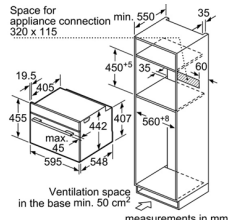

LÒ NƯỚNG KẾT HỢP VI SÓNG - 45CM HMH.CMG633BS1B

Serie 8	Giá (đã bao gồm VAT): 47.800.000 VND	
Đặc tính sản phẩm	- Dung tích lò: 45 lít 6 phương pháp gia nhiệt, với các chương trình đặc biệt: 4D hot-air, nướng nhẹ, giữ ấm thức ăn - Chương trình tự động AutoPilot 14: với 14 chương trình nướng được lập trình sẵn giúp cho việc nấu nướng được dễ dàng và hiệu quả - Công suất vi sóng tối đa: 900 W; 5 mức công suất vi sóng (90 W, 180 W, 360 W, 600 W, 900 W) với công nghệ Inverter (MW)	- Chương trình nướng kết hợp vi sóng - Màn hình màu TFT dễ dàng sử dụng và hiển thị rõ ràng các ký hiệu - Hệ thống đèn LED chiếu sáng bên trong tiết kiệm điện năng tiêu thụ - Cửa lò được thiết kế với công nghệ đóng mở êm, giảm chấn khi đóng - Phụ kiện đi kèm: 1 khay nướng, 1 vi nướng - Xuất xứ Đức
Chức năng an toàn	- Khóa trẻ em - Tự tắt khi không sử dụng - Nút nhấn Start/Stop	- Nhiệt độ mặt kính ngoài tối đa 40°C - Âm báo khi quá trình hoàn tất
Thông số kĩ thuật	- Tổng công suất: 3.6 kW - Hiệu điện thế: 220 - 240 V - Tần số: 50/60 Hz, 16 A - Kích thước sản phẩm: 455C x 594R x 548S mm - Kích thước học tủ: 450 - 455C x 560 - 568R x 550S mm