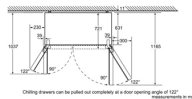

TỦ LẠNH 2 CẢNH SIDE BY SIDE HMH.KAD92HI31