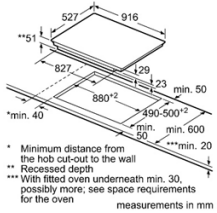

Bếp Điện từ

BẾP TỪ 5 VÙNG NẤU - 90CM HMH.PXX975DC1E

Bếp Điện

BẾP ĐIỆN 3 VÙNG NẤU 60CM HMH.PKK611B17E