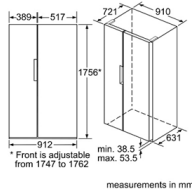

TỦ LẠNH 2 CẢNH SIDE BY SIDE HMH.KAD92HI31