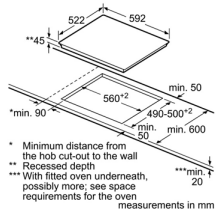

BẾP ĐIỆN 3 VÙNG NẤU 60CM HMH.PKK651FP1E