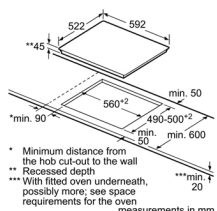

Bếp Điện từ

BẾP TỪ 5 VÙNG NẤU - 90CM HMH.PXX975DC1E

Bếp Điện

BẾP ĐIỆN 3 VÙNG NẤU 60CM HMH.PKK611B17E

BẾP ĐIỆN 3 VÙNG NẤU 60CM HMH.PKK651FP1E

Serie 8	Giá (đã bao gồm VAT): 67.000.000 VND	
Đặc tính sản phẩm	<ul style="list-style-type: none"> 5 vùng nấu cảm ứng từ 1 x Ø 400mm x 240mm, 3.3 KW (có thể tăng đến 3.7 KW) hoặc 2 x Ø 200mm, 2.2 KW (có thể tăng đến 3.7 KW); 1 x Ø 300mm x 240mm, 2.6 KW (có thể tăng đến 3.7 KW); 1 x Ø 400mm x 240mm, 3.3 KW (có thể tăng đến 3.7 KW) hoặc 2 x Ø 200mm, 2.2 KW (có thể tăng đến 3.7 KW) Mặt gốm thủy tinh Schott, vát cạnh trước, 	<ul style="list-style-type: none"> viên inox 2 cạnh bên Công nghệ điều khiển "DirectSelect" với 17 mức gia nhiệt Tự nhận diện nổi chảo, vùng nấu có thể kết hợp hoặc tách nhỏ ra Bộ cài đặt thời gian nấu, âm báo khi kết thúc Hẹn giờ đến 99 phút Xuất xứ Tây Ban Nha
Chức năng an toàn	<ul style="list-style-type: none"> Khóa trẻ em Tự tắt khi không sử dụng và khi quá nhiệt 	<ul style="list-style-type: none"> Hiện thị nhiệt dư H/h An toàn khi tràn
Thông số kĩ thuật	<ul style="list-style-type: none"> Tổng công suất: 11.1 kW Hiệu điện thế: 220 - 240V Tần số: 50/60 Hz, 3*16A Chiều dài dây cáp: 1.1 m, không kèm đầu cắm Kích thước sản phẩm: 916R x 527S x 51C mm Kích thước học bếp: 880-882R x 490-502S x 59C mm 	