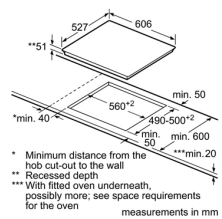

Bếp Điện từ

BẾP TỪ KẾT HỢP 2 VÙNG NẤU - 60CM HMH.PXE675DC1E