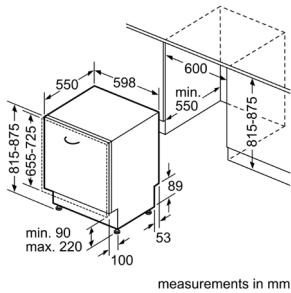

Serie 4	Giá (đã bao gồm VAT): 31.500.000 VNĐ	
Đặc tính sản phẩm	- Thiết kế âm toàn phần với mặt gỗ phía trước, bảng điều khiển Inox bên trong - Báo thông tin hoạt động thông qua 1 đèn Led tín hiệu chiếu xuống nền nhà - VarioSpeed Plus: Giảm tối đa 65% thời gian rửa nhưng vẫn đảm bảo hiệu quả tẩy rửa và làm khô tối ưu - EcoSilence Drive: Động cơ không chổi than cao cấp của Bosch, máy hoạt động mạnh mẽ hơn, yên tĩnh và hiệu quả tẩy rửa cao hơn - Thay đổi chiều cao khay chứa: Khay chứa bên trên có thể thay đổi chiều cao giúp dễ dàng chứa các vật dụng nấu nướng với nhiều kích cỡ khác nhau	3 giàn rửa chén bát và dụng cụ nấu ăn 6 chương trình rửa: Rửa nồi chảo 70°C, Rửa tự động 45-65°C, Eco 50°C, Rửa ly 40°C, Rửa nhanh 1h 65°C, Trắng 3 chương trình bổ sung: Tăng tốc độ rửa, Sấy tăng cường, Rửa diệt khuẩn 1 chương trình vệ sinh máy - Hệ thống lọc 3 lớp tối ưu lượng nước sử dụng - Đèn LED báo muối, nước bóng và nước cấp - Hẹn giờ (hoạt động trong vòng 1-24h) - Tiết kiệm năng lượng mức: A++ - Xuất xứ Đức
Chức năng an toàn	AquaStop: 100% đảm bảo các vấn đề rò rỉ nước của máy rửa bát	Công nghệ rửa độc đáo giúp bảo vệ và ngăn ngừa quá trình ăn mòn ly, các vật dụng bằng thủy tinh trong khi rửa
Thông số kỹ thuật	- Công suất: 12+2 bộ đồ ăn châu Âu - Lượng nước tiêu thụ trong chương trình tiết kiệm: 9.5 lít - Độ ồn: 44 dB	- Kích thước: 815Cx598Rx550S mm - Công suất điện kết nối: 2400W - Chiều dài dây điện: 175cm - Dòng điện: 220-240V/50-60 Hz/10A

MÁY RỬA CHÉN HOME CONNECT HMH.SMV68TX06E